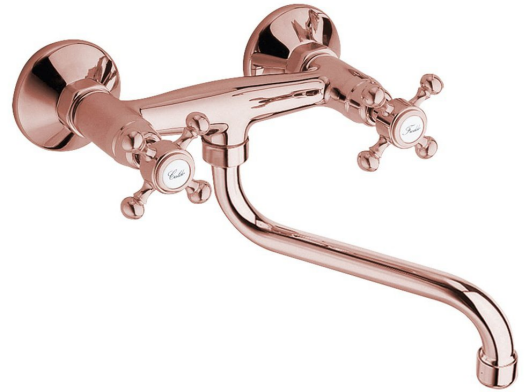

## ANTEA Wandarmatur, Roségold

Bestellcode: 3067

### Größe

Breite: 215 mm

Höhe: 190 mm

Tiefe: 230 mm

### Eigenschaften

Farbe: Rosa-Gold

Material: Messing

Garantie: 6 Jahre