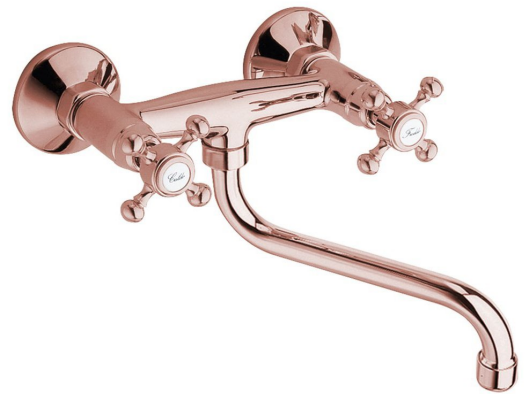

Bestellcode: 3067

Größe

Breite: 215 mm

Höhe: 190 mm

Tiefe: 230 mm

Eigenschaften

Farbe: Rosa-Gold

Material: Messing

Garantie: 6 Jahre