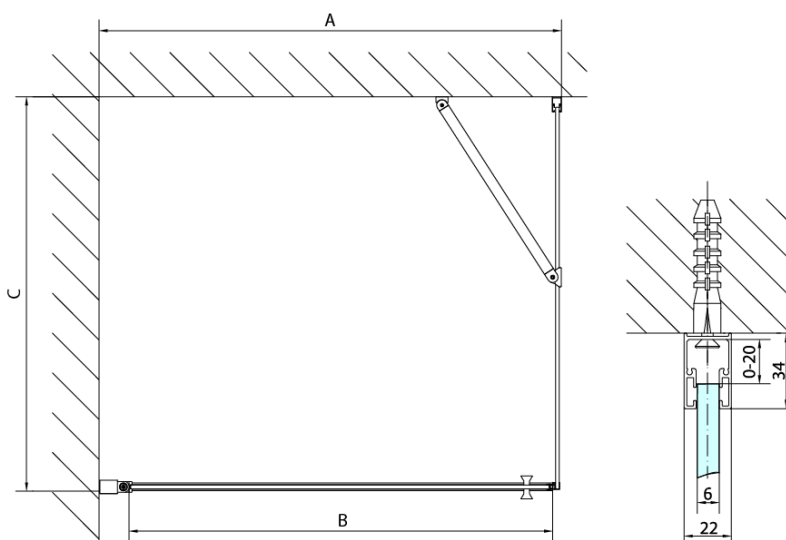

Technisches Arbeitsblatt

ARTICLE	C
ZL3270	670-690
ZL3280	770-790
ZL3290	870-890
ZL3210	970-990

ARTICLE	A	B
ZL1270	670-690	~615
ZL1280	770-790	~715
ZL1290	870-890	~815
ZL1210	970-990	~815