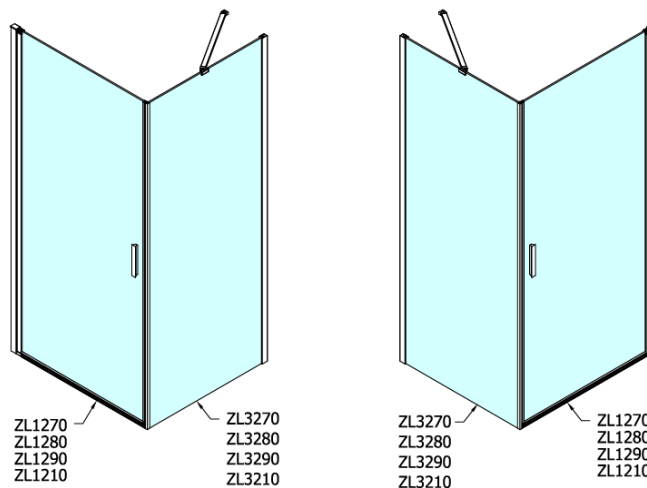

Technisches Arbeitsblatt

ARTICLE	C
ZL3270	670-690
ZL3280	770-790
ZL3290	870-890
ZL3210	970-990

ARTICLE	A	B
ZL1270	670-690	~615
ZL1280	770-790	~715
ZL1290	870-890	~815
ZL1210	970-990	~815