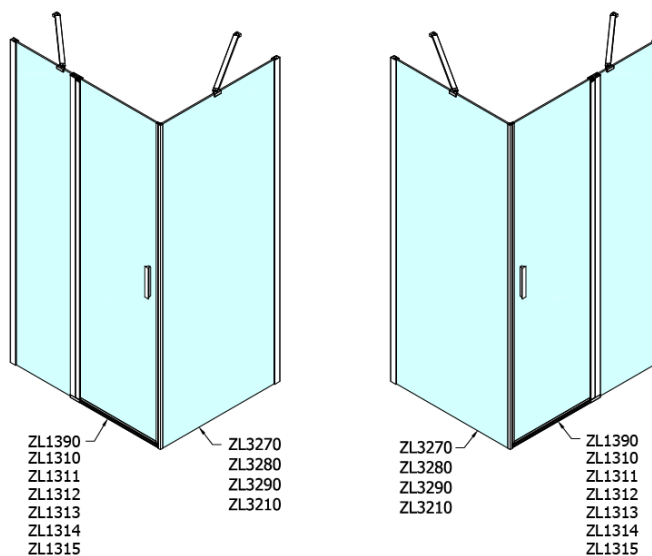

## Größe

**Höhe:** 1900 mm

**Tiefe:** 1000 mm

## Eigenschaften

**Farbenprofil:** Chrom - Poliertem Aluminium

**Form:** Feste Wand zur Duschtür

**Glasfarbe:** Klarglas

**Glasbehandlung:** Antidrop

**Glasdicke:** 6 mm

**Gewicht / Stück:** 31.0 kg

**Verpackung:** 1 Stück

ARTICLE	A	B	C
ZL1390	870-890	330	470
ZL1310	970-990	430	520
ZL1311	1070-1090	480	570
ZL1312	1170-1190	530	620
ZL1313	1270-1290	630	620
ZL1314	1370-1390	730	620
ZL1315	1470-1490	830	620

ARTICLE	D
ZL3270	670-690
ZL3280	770-790
ZL3290	870-890
ZL3210	970-990