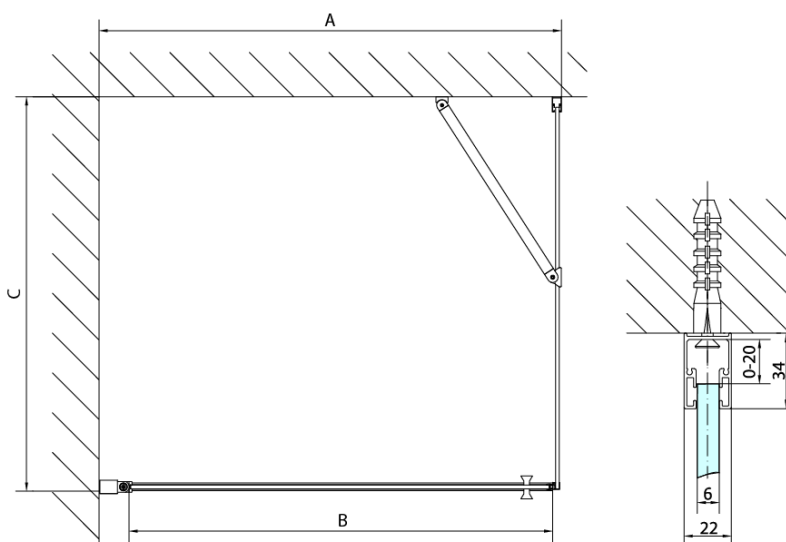

Technisches Arbeitsblatt

ARTICLE	C
ZL3270	670-690
ZL3280	770-790
ZL3290	870-890
ZL3210	970-990

ARTICLE	A	B
ZL1270	670-690	~615
ZL1280	770-790	~715
ZL1290	870-890	~815
ZL1210	970-990	~815