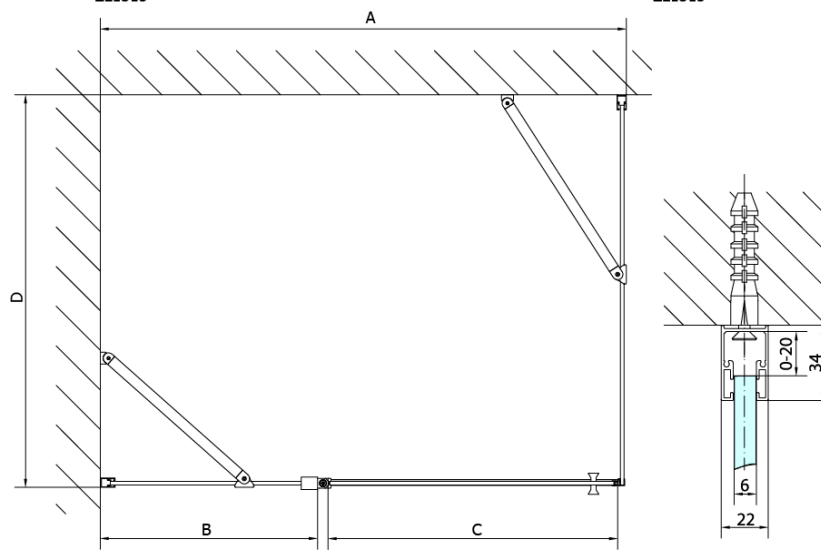

## Größe

**Höhe:** 1900 mm

**Tiefe:** 1000 mm

## Eigenschaften

**Farbenprofil:** Chrom - Poliertem Aluminium

**Form:** Feste Wand zur Duschtür

**Glasfarbe:** Klarglas

**Glasbehandlung:** Antidrop

**Glasdicke:** 6 mm

**Gewicht / Stück:** 31.0 kg

**Verpackung:** 1 Stück

ARTICLE	A	B	C
ZL1390	870-890	330	470
ZL1310	970-990	430	520
ZL1311	1070-1090	480	570
ZL1312	1170-1190	530	620
ZL1313	1270-1290	630	620
ZL1314	1370-1390	730	620
ZL1315	1470-1490	830	620

ARTICLE	D
ZL3270	670-690
ZL3280	770-790
ZL3290	870-890
ZL3210	970-990