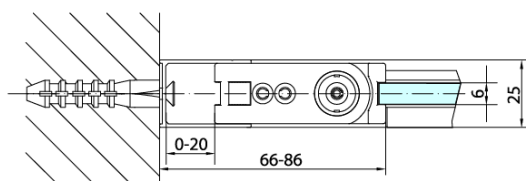

Technisches Arbeitsblatt

ARTICLE	C
ZL3270	670-690
ZL3280	770-790
ZL3290	870-890
ZL3210	970-990

ARTICLE	A	B
ZL1270	670-690	~615
ZL1280	770-790	~715
ZL1290	870-890	~815
ZL1210	970-990	~815