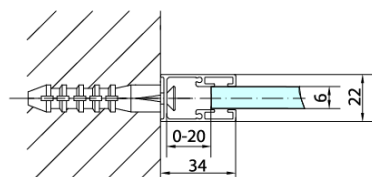

## Größe

**Höhe:** 1900 mm

**Tiefe:** 1000 mm

## Eigenschaften

**Farbenprofil:** Chrom - Poliertem Aluminium

**Form:** Feste Wand zur Duschtür

**Glasfarbe:** Klarglas

**Glasbehandlung:** Antidrop

**Glasdicke:** 6 mm

**Gewicht / Stück:** 31.0 kg

**Verpackung:** 1 Stück

**Garantie:** 2 Jahre

Technisches Arbeitsblatt

ARTICLE	C
ZL3270	670-690
ZL3280	770-790
ZL3290	870-890
ZL3210	970-990

ARTICLE	A	B
ZL1270	670-690	~615
ZL1280	770-790	~715
ZL1290	870-890	~815
ZL1210	970-990	~815

ARTICLE	A	B	C
ZL1390	870-890	330	470
ZL1310	970-990	430	520
ZL1311	1070-1090	480	570
ZL1312	1170-1190	530	620
ZL1313	1270-1290	630	620
ZL1314	1370-1390	730	620
ZL1315	1470-1490	830	620

ARTICLE	D
ZL3270	670-690
ZL3280	770-790
ZL3290	870-890
ZL3210	970-990