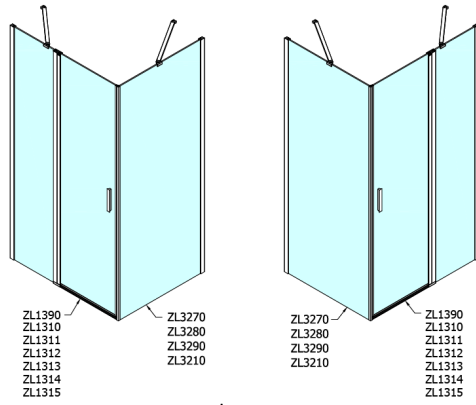

ZOOM Seitenwand 1000mm, Klarglas

Bestellcode: ZL3210

Größe

Höhe: 1900 mm

Tiefe: 1000 mm

Eigenschaften

Garantie: 2 Jahre

Technisches Arbeitsblatt

ARTICLE	A	B	C	ARTICLE	D
ZL1390	870-890	330	470	ZL3270	670-690
ZL1310	970-990	430	520	ZL3280	770-790
ZL1311	1070-1090	480	570	ZL3290	870-890
ZL1312	1170-1190	530	620	ZL3210	970-990
ZL1313	1270-1290	630	620		
ZL1314	1370-1390	730	620		
ZL1315	1470-1490	830	620		