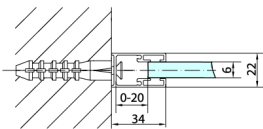

ZOOM Seitenwand 1000mm, Klarglas

Bestellcode: ZL3210

Größe

Höhe: 1900 mm

Tiefe: 1000 mm

Eigenschaften

Garantie: 2 Jahre

Technisches Arbeitsblatt

ARTICLE	A	B	C	ARTICLE	D
ZL1390	870-890	330	470	ZL3270	670-690
ZL1310	970-990	430	520	ZL3280	770-790
ZL1311	1070-1090	480	570	ZL3290	870-890
ZL1312	1170-1190	530	620	ZL3210	970-990
ZL1313	1270-1290	630	620		
ZL1314	1370-1390	730	620		
ZL1315	1470-1490	830	620		