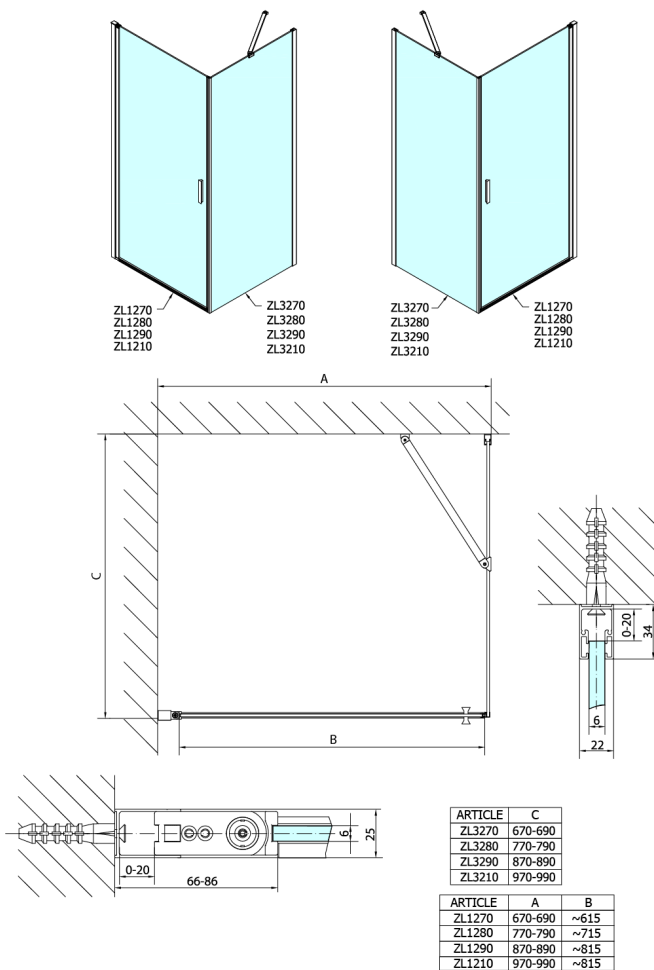

ZOOM Seitenwand 1000mm, Klarglas

Bestellcode: ZL3210

Größe

Höhe: 1900 mm

Tiefe: 1000 mm

Eigenschaften

Garantie: 2 Jahre

Technisches Arbeitsblatt

ARTICLE	A	B	C	ARTICLE	D
ZL1390	870-890	330	470	ZL3270	670-690
ZL1310	970-990	430	520	ZL3280	770-790
ZL1311	1070-1090	480	570	ZL3290	870-890
ZL1312	1170-1190	530	620	ZL3210	970-990
ZL1313	1270-1290	630	620		
ZL1314	1370-1390	730	620		
ZL1315	1470-1490	830	620		