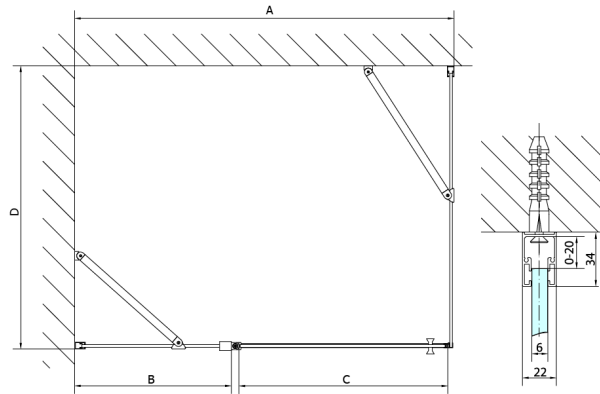

ZOOM Seitenwand 1000mm, Klarglas

Bestellcode: ZL3210

Größe

Höhe: 1900 mm

Tiefe: 1000 mm

Eigenschaften

Garantie: 2 Jahre

Technisches Arbeitsblatt

ARTICLE	A	B	C	ARTICLE	D
ZL1390	870-890	330	470	ZL3270	670-690
ZL1310	970-990	430	520	ZL3280	770-790
ZL1311	1070-1090	480	570	ZL3290	870-890
ZL1312	1170-1190	530	620	ZL3210	970-990
ZL1313	1270-1290	630	620		
ZL1314	1370-1390	730	620		
ZL1315	1470-1490	830	620		