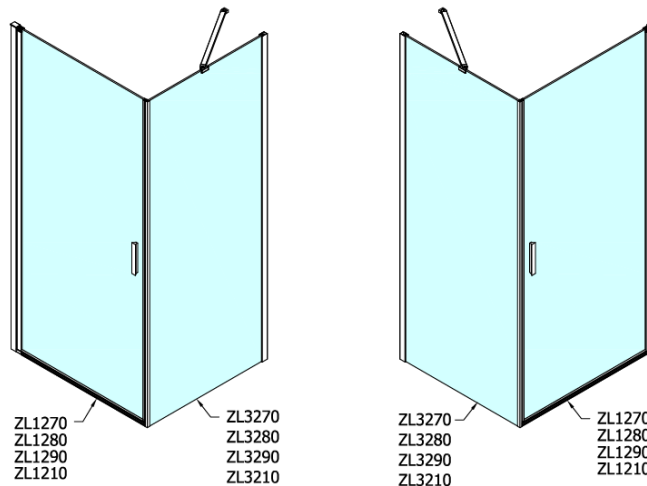

Bestellcode: ZL3290

Grundinformation

Marke: Polysan

Serie: ZOOM

Größe

Höhe: 1900 mm

Tiefe: 900 mm

Eigenschaften

Farbenprofil: Chrom - Poliertem Aluminium

Form: Feste Wand zur Duschtür

Glasfarbe: Klarglas

Glasbehandlung: Antidrop

Glasdicke: 6 mm

Gewicht / Stück: 28.0 kg

Verpackung: 1 Stück

Garantie: 2 Jahre

Technisches Arbeitsblatt

ARTICLE	C
ZL3270	670-690
ZL3280	770-790
ZL3290	870-890
ZL3210	970-990

ARTICLE	A	B
ZL1270	670-690	~615
ZL1280	770-790	~715
ZL1290	870-890	~815
ZL1210	970-990	~815

ZL1390
ZL1310
ZL1311
ZL1312
ZL1313
ZL1314
ZL1315