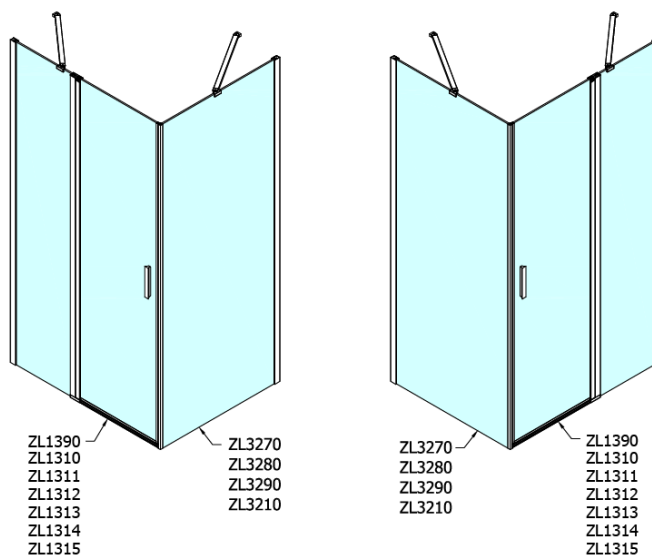

Bestellcode: ZL3290

Grundinformation

Marke: Polysan

Serie: ZOOM

Größe

Höhe: 1900 mm

Tiefe: 900 mm

Eigenschaften

Farbenprofil: Chrom - Poliertem Aluminium

Form: Feste Wand zur Duschtür

Glasfarbe: Klarglas

Glasbehandlung: Antidrop

Glasdicke: 6 mm

Gewicht / Stück: 28.0 kg

Verpackung: 1 Stück

Garantie: 2 Jahre

Technisches Arbeitsblatt

ARTICLE	C
ZL3270	670-690
ZL3280	770-790
ZL3290	870-890
ZL3210	970-990

ARTICLE	A	B
ZL1270	670-690	~615
ZL1280	770-790	~715
ZL1290	870-890	~815
ZL1210	970-990	~815

ZL1390
ZL1310
ZL1311
ZL1312
ZL1313
ZL1314
ZL1315