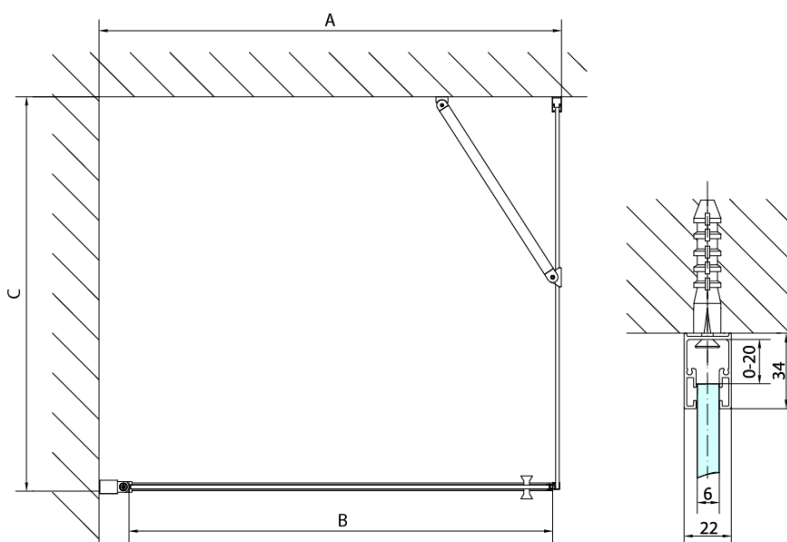

Bestellcode: ZL3290

Grundinformation

Marke: Polysan

Serie: ZOOM

Größe

Höhe: 1900 mm

Tiefe: 900 mm

Eigenschaften

Farbenprofil: Chrom - Poliertem Aluminium

Form: Feste Wand zur Duschtür

Glasfarbe: Klarglas

Glasbehandlung: Antidrop

Glasdicke: 6 mm

Gewicht / Stück: 28.0 kg

Verpackung: 1 Stück

Garantie: 2 Jahre

Technisches Arbeitsblatt

ARTICLE	C
ZL3270	670-690
ZL3280	770-790
ZL3290	870-890
ZL3210	970-990

ARTICLE	A	B
ZL1270	670-690	~615
ZL1280	770-790	~715
ZL1290	870-890	~815
ZL1210	970-990	~815

ZL1390
ZL1310
ZL1311
ZL1312
ZL1313
ZL1314
ZL1315