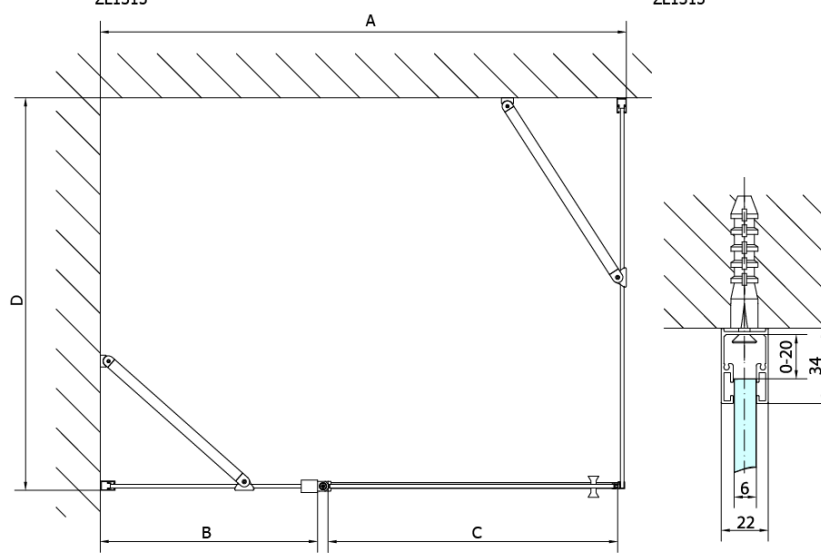

Farbenprofil: Chrom - Poliertem Aluminium

Form: Feste Wand zur Duschtür

Glasfarbe: Klarglas

Glasbehandlung: Antidrop

Glasdicke: 6 mm

Gewicht / Stück: 28.0 kg

Verpackung: 1 Stück

Garantie: 2 Jahre

Technisches Arbeitsblatt

ARTICLE	C
ZL3270	670-690
ZL3280	770-790
ZL3290	870-890
ZL3210	970-990

ARTICLE	A	B
ZL1270	670-690	~615
ZL1280	770-790	~715
ZL1290	870-890	~815
ZL1210	970-990	~815

ZL1390
ZL1310
ZL1311
ZL1312
ZL1313
ZL1314
ZL1315

ZL3270
ZL3280
ZL3290
ZL3210

ZL3270
ZL3280
ZL3290
ZL3210

ZL1390
ZL1310
ZL1311
ZL1312
ZL1313
ZL1314
ZL1315

ARTICLE	A	B	C
ZL1390	870-890	330	470
ZL1310	970-990	430	520
ZL1311	1070-1090	480	570
ZL1312	1170-1190	530	620
ZL1313	1270-1290	630	620
ZL1314	1370-1390	730	620
ZL1315	1470-1490	830	620