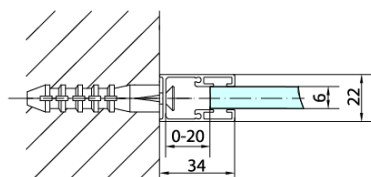

Farbenprofil: Chrom - Poliertem Aluminium

Form: Feste Wand zur Duschtür

Glasfarbe: Klarglas

Glasbehandlung: Antidrop

Glasdicke: 6 mm

Gewicht / Stück: 28.0 kg

Verpackung: 1 Stück

Garantie: 2 Jahre

Technisches Arbeitsblatt

ARTICLE	C
ZL3270	670-690
ZL3280	770-790
ZL3290	870-890
ZL3210	970-990

ARTICLE	A	B
ZL1270	670-690	~615
ZL1280	770-790	~715
ZL1290	870-890	~815
ZL1210	970-990	~815

ZL1390
ZL1310
ZL1311
ZL1312
ZL1313
ZL1314
ZL1315

ZL3270
ZL3280
ZL3290
ZL3210

ZL3270
ZL3280
ZL3290
ZL3210

ZL1390
ZL1310
ZL1311
ZL1312
ZL1313
ZL1314
ZL1315

ARTICLE	A	B	C
ZL1390	870-890	330	470
ZL1310	970-990	430	520
ZL1311	1070-1090	480	570
ZL1312	1170-1190	530	620
ZL1313	1270-1290	630	620
ZL1314	1370-1390	730	620
ZL1315	1470-1490	830	620