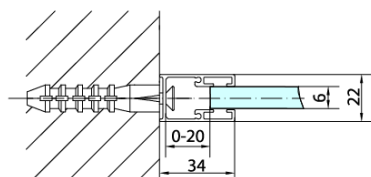

## Größe

**Höhe:** 1900 mm

**Tiefe:** 900 mm

## Eigenschaften

**Farbenprofil:** Chrom - Poliertem Aluminium

**Form:** Feste Wand zur Duschtür

**Glasfarbe:** Klarglas

**Glasbehandlung:** Antidrop

**Glasdicke:** 6 mm

**Gewicht / Stück:** 28.0 kg

**Verpackung:** 1 Stück

**Garantie:** 2 Jahre

Technisches Arbeitsblatt

| ARTICLE | C       |
|---------|---------|
| ZL3270  | 670-690 |
| ZL3280  | 770-790 |
| ZL3290  | 870-890 |
| ZL3210  | 970-990 |

| ARTICLE | A       | B    |
|---------|---------|------|
| ZL1270  | 670-690 | ~615 |
| ZL1280  | 770-790 | ~715 |
| ZL1290  | 870-890 | ~815 |
| ZL1210  | 970-990 | ~815 |

| ARTICLE | A         | B   | C   |
|---------|-----------|-----|-----|
| ZL1390  | 870-890   | 330 | 470 |
| ZL1310  | 970-990   | 430 | 520 |
| ZL1311  | 1070-1090 | 480 | 570 |
| ZL1312  | 1170-1190 | 530 | 620 |
| ZL1313  | 1270-1290 | 630 | 620 |
| ZL1314  | 1370-1390 | 730 | 620 |
| ZL1315  | 1470-1490 | 830 | 620 |