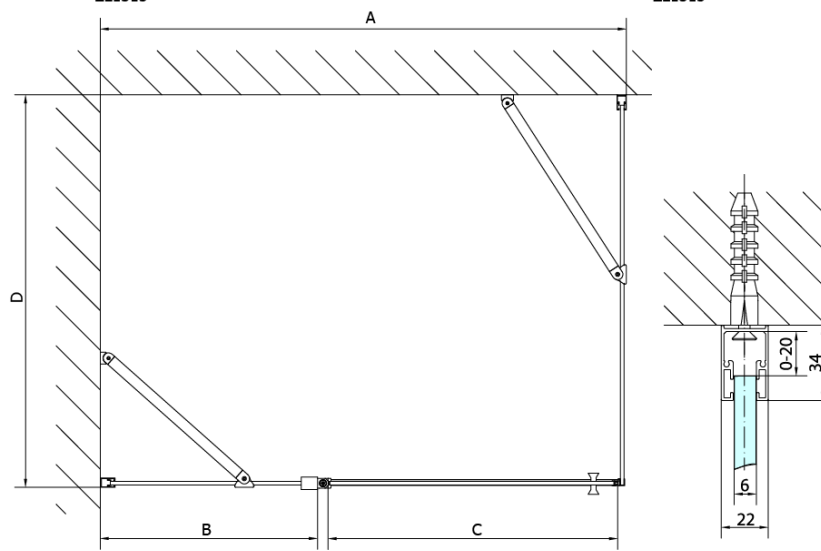

## Größe

**Höhe:** 1900 mm

**Tiefe:** 900 mm

## Eigenschaften

**Farbenprofil:** Chrom - Poliertem Aluminium

**Form:** Feste Wand zur Duschtür

**Glasfarbe:** Klarglas

**Glasbehandlung:** Antidrop

**Glasdicke:** 6 mm

**Gewicht / Stück:** 28.0 kg

**Verpackung:** 1 Stück

**Garantie:** 2 Jahre

Technisches Arbeitsblatt

| ARTICLE | C       |
|---------|---------|
| ZL3270  | 670-690 |
| ZL3280  | 770-790 |
| ZL3290  | 870-890 |
| ZL3210  | 970-990 |

| ARTICLE | A       | B    |
|---------|---------|------|
| ZL1270  | 670-690 | ~615 |
| ZL1280  | 770-790 | ~715 |
| ZL1290  | 870-890 | ~815 |
| ZL1210  | 970-990 | ~815 |

| ARTICLE | A         | B   | C   |
|---------|-----------|-----|-----|
| ZL1390  | 870-890   | 330 | 470 |
| ZL1310  | 970-990   | 430 | 520 |
| ZL1311  | 1070-1090 | 480 | 570 |
| ZL1312  | 1170-1190 | 530 | 620 |
| ZL1313  | 1270-1290 | 630 | 620 |
| ZL1314  | 1370-1390 | 730 | 620 |
| ZL1315  | 1470-1490 | 830 | 620 |