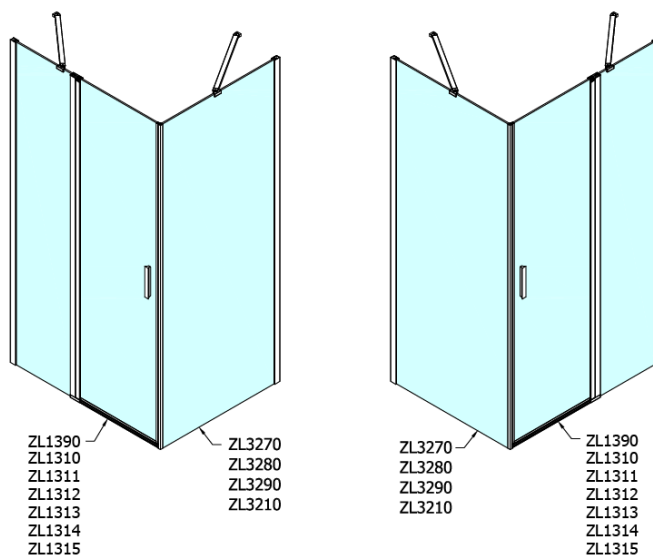

## Größe

**Höhe:** 1900 mm

**Tiefe:** 900 mm

## Eigenschaften

**Farbenprofil:** Chrom - Poliertem Aluminium

**Form:** Feste Wand zur Duschtür

**Glasfarbe:** Klarglas

**Glasbehandlung:** Antidrop

**Glasdicke:** 6 mm

**Gewicht / Stück:** 28.0 kg

**Verpackung:** 1 Stück

**Garantie:** 2 Jahre

Technisches Arbeitsblatt

| ARTICLE | C       |
|---------|---------|
| ZL3270  | 670-690 |
| ZL3280  | 770-790 |
| ZL3290  | 870-890 |
| ZL3210  | 970-990 |

| ARTICLE | A       | B    |
|---------|---------|------|
| ZL1270  | 670-690 | ~615 |
| ZL1280  | 770-790 | ~715 |
| ZL1290  | 870-890 | ~815 |
| ZL1210  | 970-990 | ~815 |

| ARTICLE | A         | B   | C   |
|---------|-----------|-----|-----|
| ZL1390  | 870-890   | 330 | 470 |
| ZL1310  | 970-990   | 430 | 520 |
| ZL1311  | 1070-1090 | 480 | 570 |
| ZL1312  | 1170-1190 | 530 | 620 |
| ZL1313  | 1270-1290 | 630 | 620 |
| ZL1314  | 1370-1390 | 730 | 620 |
| ZL1315  | 1470-1490 | 830 | 620 |