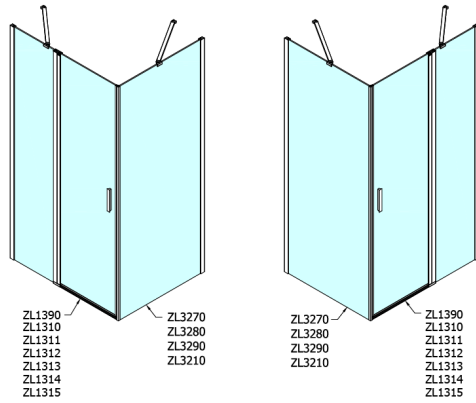

ZOOM Seitenwand 900mm, Klarglas

Bestellcode: ZL3290

Größe

Höhe: 1900 mm

Tiefe: 900 mm

Eigenschaften

Garantie: 2 Jahre

Technisches Arbeitsblatt

ARTICLE	A	B	C	ARTICLE	D
ZL1390	870-890	330	470	ZL3270	670-690
ZL1310	970-990	430	520	ZL3280	770-790
ZL1311	1070-1090	480	570	ZL3290	870-890
ZL1312	1170-1190	530	620	ZL3210	970-990
ZL1313	1270-1290	630	620		
ZL1314	1370-1390	730	620		
ZL1315	1470-1490	830	620		