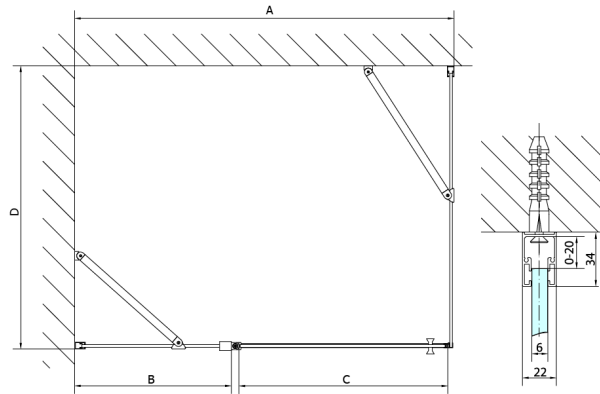

ZOOM Seitenwand 900mm, Klarglas

Bestellcode: ZL3290

Größe

Höhe: 1900 mm

Tiefe: 900 mm

Eigenschaften

Garantie: 2 Jahre

Technisches Arbeitsblatt

ARTICLE	A	B	C	ARTICLE	D
ZL1390	870-890	330	470	ZL3270	670-690
ZL1310	970-990	430	520	ZL3280	770-790
ZL1311	1070-1090	480	570	ZL3290	870-890
ZL1312	1170-1190	530	620	ZL3210	970-990
ZL1313	1270-1290	630	620		
ZL1314	1370-1390	730	620		
ZL1315	1470-1490	830	620		