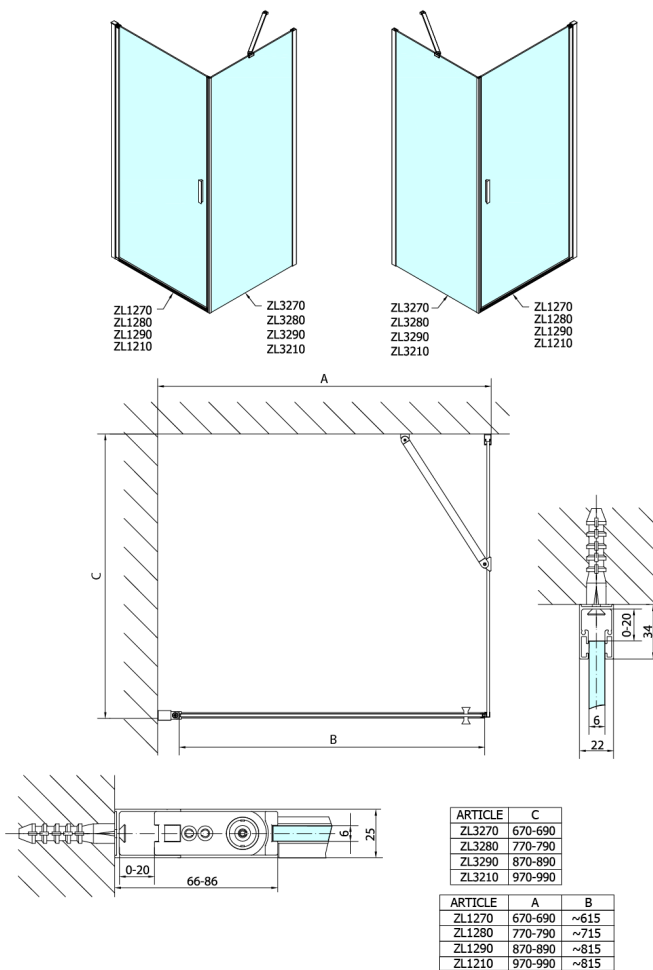

ZOOM Seitenwand 900mm, Klarglas

Bestellcode: ZL3290

Größe

Höhe: 1900 mm

Tiefe: 900 mm

Eigenschaften

Garantie: 2 Jahre

Technisches Arbeitsblatt

ARTICLE	A	B	C	ARTICLE	D
ZL1390	870-890	330	470	ZL3270	670-690
ZL1310	970-990	430	520	ZL3280	770-790
ZL1311	1070-1090	480	570	ZL3290	870-890
ZL1312	1170-1190	530	620	ZL3210	970-990
ZL1313	1270-1290	630	620		
ZL1314	1370-1390	730	620		
ZL1315	1470-1490	830	620		