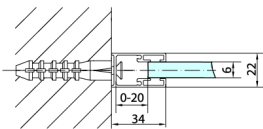

ZOOM Seitenwand 900mm, Klarglas

Bestellcode: ZL3290

Größe

Höhe: 1900 mm

Tiefe: 900 mm

Eigenschaften

Garantie: 2 Jahre

Technisches Arbeitsblatt

ARTICLE	A	B	C	ARTICLE	D
ZL1390	870-890	330	470	ZL3270	670-690
ZL1310	970-990	430	520	ZL3280	770-790
ZL1311	1070-1090	480	570	ZL3290	870-890
ZL1312	1170-1190	530	620	ZL3210	970-990
ZL1313	1270-1290	630	620		
ZL1314	1370-1390	730	620		
ZL1315	1470-1490	830	620		