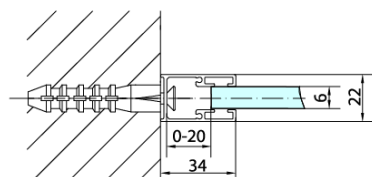

Farbenprofil: Chrom - Poliertem Aluminium

Form: Feste Wand zur Duschtür

Glasfarbe: Klarglas

Glasbehandlung: Antidrop

Glasdicke: 6 mm

Gewicht / Stück: 25.0 kg

Verpackung: 1 Stück

Garantie: 2 Jahre

Technisches Arbeitsblatt

ARTICLE	C
ZL3270	670-690
ZL3280	770-790
ZL3290	870-890
ZL3210	970-990

ARTICLE	A	B
ZL1270	670-690	~615
ZL1280	770-790	~715
ZL1290	870-890	~815
ZL1210	970-990	~815

ZL1390
ZL1310
ZL1311
ZL1312
ZL1313
ZL1314
ZL1315

ZL3270
ZL3280
ZL3290
ZL3210

ZL3270
ZL3280
ZL3290
ZL3210

ZL1390
ZL1310
ZL1311
ZL1312
ZL1313
ZL1314
ZL1315

ARTICLE	A	B	C
ZL1390	870-890	330	470
ZL1310	970-990	430	520
ZL1311	1070-1090	480	570
ZL1312	1170-1190	530	620
ZL1313	1270-1290	630	620
ZL1314	1370-1390	730	620
ZL1315	1470-1490	830	620