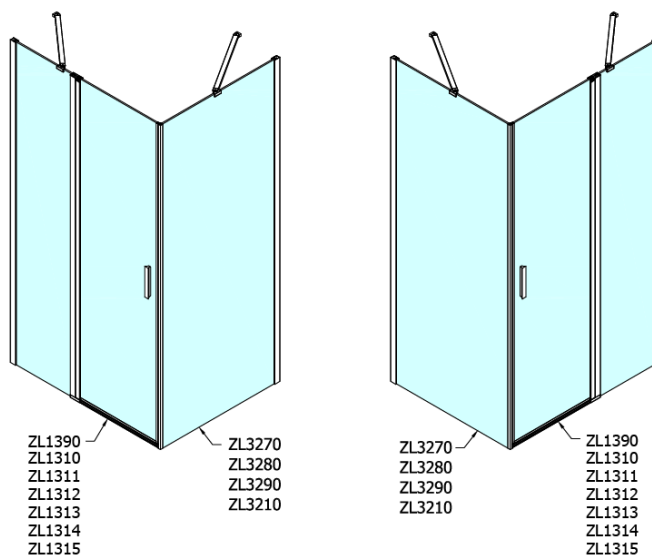

Bestellcode: ZL3280

Grundinformation

Marke: Polysan

Serie: ZOOM

Größe

Höhe: 1900 mm

Tiefe: 800 mm

Eigenschaften

Farbenprofil: Chrom - Poliertem Aluminium

Form: Feste Wand zur Duschtür

Glasfarbe: Klarglas

Glasbehandlung: Antidrop

Glasdicke: 6 mm

Gewicht / Stück: 25.0 kg

Verpackung: 1 Stück

Garantie: 2 Jahre

Technisches Arbeitsblatt

ARTICLE	C
ZL3270	670-690
ZL3280	770-790
ZL3290	870-890
ZL3210	970-990

ARTICLE	A	B
ZL1270	670-690	~615
ZL1280	770-790	~715
ZL1290	870-890	~815
ZL1210	970-990	~815

ZL1390
ZL1310
ZL1311
ZL1312
ZL1313
ZL1314
ZL1315