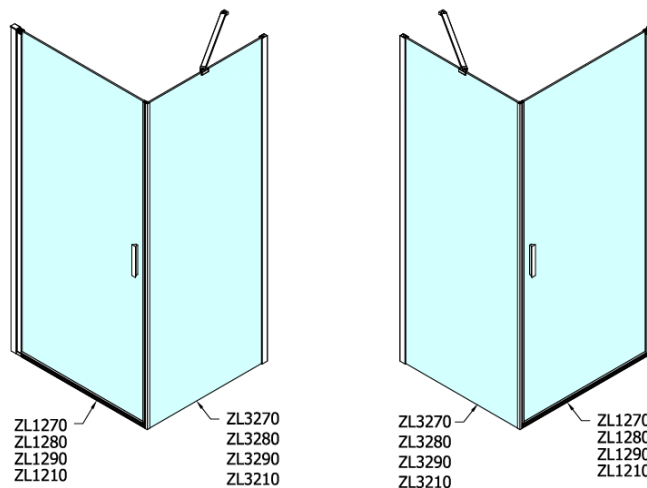

Bestellcode: ZL3280

Grundinformation

Marke: Polysan

Serie: ZOOM

Größe

Höhe: 1900 mm

Tiefe: 800 mm

Eigenschaften

Farbenprofil: Chrom - Poliertem Aluminium

Form: Feste Wand zur Duschtür

Glasfarbe: Klarglas

Glasbehandlung: Antidrop

Glasdicke: 6 mm

Gewicht / Stück: 25.0 kg

Verpackung: 1 Stück

Garantie: 2 Jahre

Technisches Arbeitsblatt

ARTICLE	C
ZL3270	670-690
ZL3280	770-790
ZL3290	870-890
ZL3210	970-990

ARTICLE	A	B
ZL1270	670-690	~615
ZL1280	770-790	~715
ZL1290	870-890	~815
ZL1210	970-990	~815

ZL1390
ZL1310
ZL1311
ZL1312
ZL1313
ZL1314
ZL1315