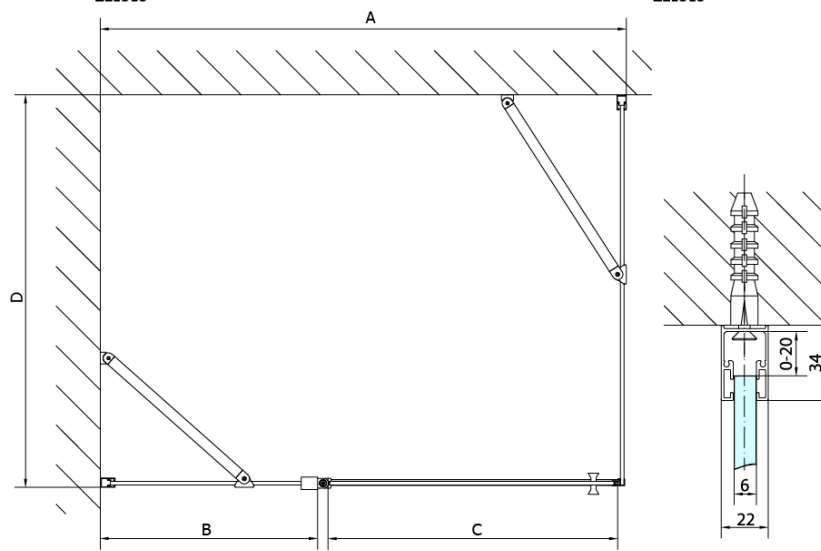

Farbenprofil: Chrom - Poliertem Aluminium

Form: Feste Wand zur Duschtür

Glasfarbe: Klarglas

Glasbehandlung: Antidrop

Glasdicke: 6 mm

Gewicht / Stück: 25.0 kg

Verpackung: 1 Stück

Garantie: 2 Jahre

Technisches Arbeitsblatt

ARTICLE	C
ZL3270	670-690
ZL3280	770-790
ZL3290	870-890
ZL3210	970-990

ARTICLE	A	B
ZL1270	670-690	~615
ZL1280	770-790	~715
ZL1290	870-890	~815
ZL1210	970-990	~815

ZL1390
ZL1310
ZL1311
ZL1312
ZL1313
ZL1314
ZL1315

ZL3270
ZL3280
ZL3290
ZL3210

ZL3270
ZL3280
ZL3290
ZL3210

ZL1390
ZL1310
ZL1311
ZL1312
ZL1313
ZL1314
ZL1315

ARTICLE	A	B	C
ZL1390	870-890	330	470
ZL1310	970-990	430	520
ZL1311	1070-1090	480	570
ZL1312	1170-1190	530	620
ZL1313	1270-1290	630	620
ZL1314	1370-1390	730	620
ZL1315	1470-1490	830	620