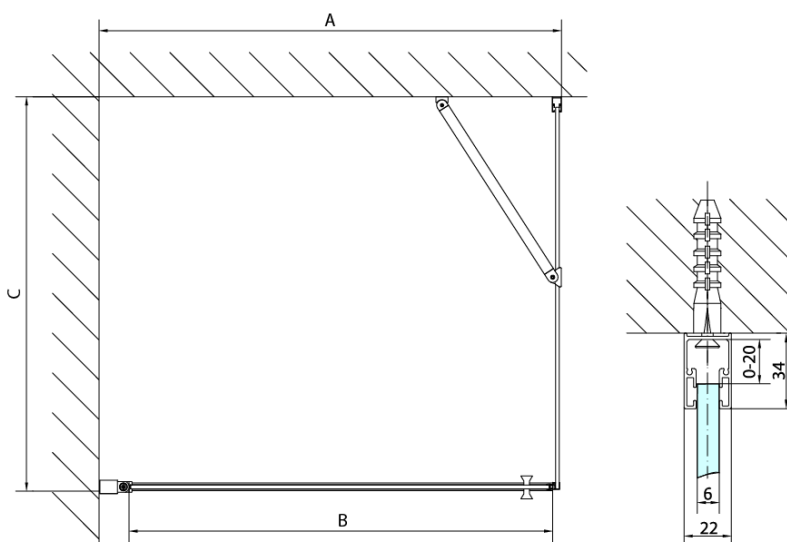

Bestellcode: ZL3280

Grundinformation

Marke: Polysan

Serie: ZOOM

Größe

Höhe: 1900 mm

Tiefe: 800 mm

Eigenschaften

Farbenprofil: Chrom - Poliertem Aluminium

Form: Feste Wand zur Duschtür

Glasfarbe: Klarglas

Glasbehandlung: Antidrop

Glasdicke: 6 mm

Gewicht / Stück: 25.0 kg

Verpackung: 1 Stück

Garantie: 2 Jahre

Technisches Arbeitsblatt

ARTICLE	C
ZL3270	670-690
ZL3280	770-790
ZL3290	870-890
ZL3210	970-990

ARTICLE	A	B
ZL1270	670-690	~615
ZL1280	770-790	~715
ZL1290	870-890	~815
ZL1210	970-990	~815

ZL1390
ZL1310
ZL1311
ZL1312
ZL1313
ZL1314
ZL1315