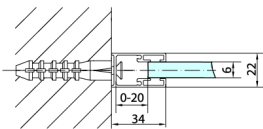

ZOOM Seitenwand 800mm, Klarglas

Bestellcode: ZL3280

Größe

Höhe: 1900 mm

Tiefe: 800 mm

Eigenschaften

Garantie: 2 Jahre

Technisches Arbeitsblatt

ARTICLE	A	B	C	ARTICLE	D
ZL1390	870-890	330	470	ZL3270	670-690
ZL1310	970-990	430	520	ZL3280	770-790
ZL1311	1070-1090	480	570	ZL3290	870-890
ZL1312	1170-1190	530	620	ZL3210	970-990
ZL1313	1270-1290	630	620		
ZL1314	1370-1390	730	620		
ZL1315	1470-1490	830	620		