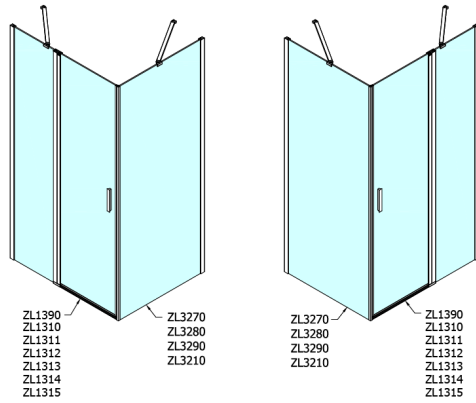

ZOOM Seitenwand 800mm, Klarglas

Bestellcode: ZL3280

Größe

Höhe: 1900 mm

Tiefe: 800 mm

Eigenschaften

Garantie: 2 Jahre

Technisches Arbeitsblatt

ARTICLE	A	B	C	ARTICLE	D
ZL1390	870-890	330	470	ZL3270	670-690
ZL1310	970-990	430	520	ZL3280	770-790
ZL1311	1070-1090	480	570	ZL3290	870-890
ZL1312	1170-1190	530	620	ZL3210	970-990
ZL1313	1270-1290	630	620		
ZL1314	1370-1390	730	620		
ZL1315	1470-1490	830	620		