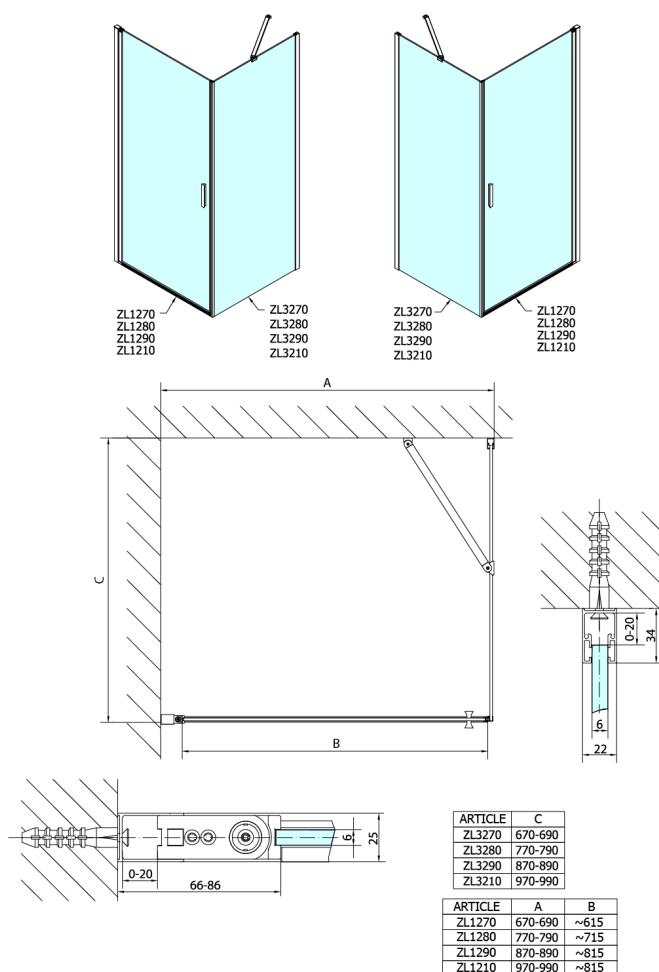

ZOOM Seitenwand 800mm, Klarglas

Bestellcode: ZL3280

Größe

Höhe: 1900 mm

Tiefe: 800 mm

Eigenschaften

Garantie: 2 Jahre

Technisches Arbeitsblatt

ARTICLE	A	B	C	ARTICLE	D
ZL1390	870-890	330	470	ZL3270	670-690
ZL1310	970-990	430	520	ZL3280	770-790
ZL1311	1070-1090	480	570	ZL3290	870-890
ZL1312	1170-1190	530	620	ZL3210	970-990
ZL1313	1270-1290	630	620		
ZL1314	1370-1390	730	620		
ZL1315	1470-1490	830	620		