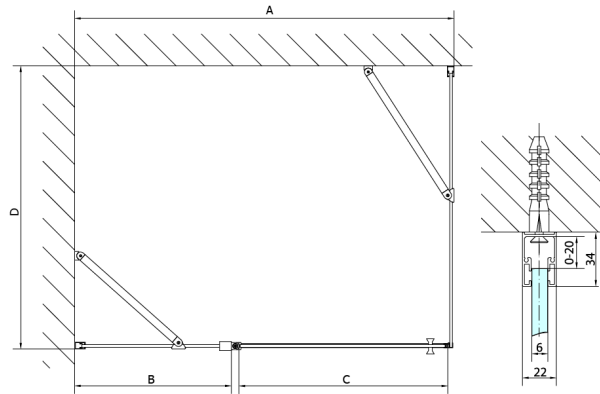

ZOOM Seitenwand 800mm, Klarglas

Bestellcode: ZL3280

Größe

Höhe: 1900 mm

Tiefe: 800 mm

Eigenschaften

Garantie: 2 Jahre

Technisches Arbeitsblatt

ARTICLE	A	B	C	ARTICLE	D
ZL1390	870-890	330	470	ZL3270	670-690
ZL1310	970-990	430	520	ZL3280	770-790
ZL1311	1070-1090	480	570	ZL3290	870-890
ZL1312	1170-1190	530	620	ZL3210	970-990
ZL1313	1270-1290	630	620		
ZL1314	1370-1390	730	620		
ZL1315	1470-1490	830	620		