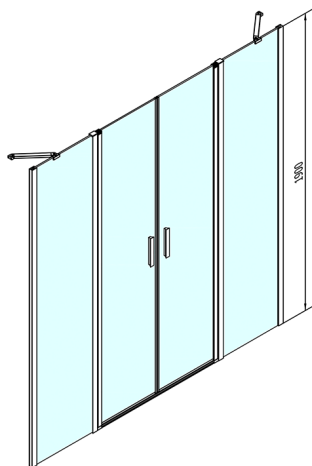

ZOOM Duschtür 1800mm, Klarglas

Bestellcode: ZL1417

Größe

Breite: 1800 mm

Höhe: 1900 mm

Eigenschaften

Garantie: 2 Jahre

Technisches Arbeitsblatt