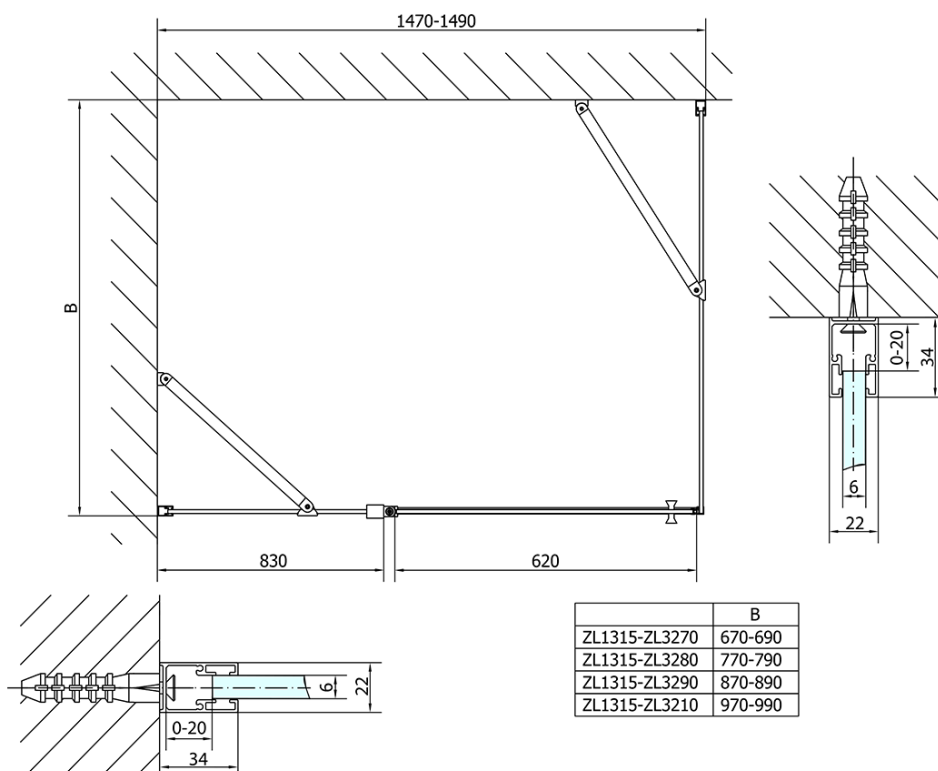

Farbenprofil: Chrom - Poliertem Aluminium

Form: Nischetür

Öffnungsarten: Öffnungstür einflügelig

Richtung der Öffnung: Universelle

Eingangsbreite: 620 mm

Glasfarbe: Klarglas

Glasbehandlung: Antidrop

Glasdicke: 6 mm

Einbaubreite ab: 1470 mm

Einbaubreite bis zu: 1500 mm

Eigenschaften: Rahmenloses Design, Öffnen nach Innen und Außen

Gewicht / Stück: 45.0 kg

Verpackung: 1 Stück

Garantie: 2 Jahre

Ersatzteile

Acryl-Dichtung für Tür 1000mm für 6mm Glas (Bestellcode: 309D-06)

Technisches Arbeitsblatt

ZL1315L

ZL3270L
ZL3280L
ZL3290L
ZL3210L

ZL3270R
ZL3280R
ZL3290R
ZL3210R

ZL1315R

	B
ZL1315-ZL3270	670-690
ZL1315-ZL3280	770-790
ZL1315-ZL3290	870-890
ZL1315-ZL3210	970-990