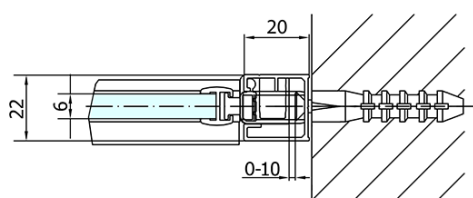

Technisches Arbeitsblatt