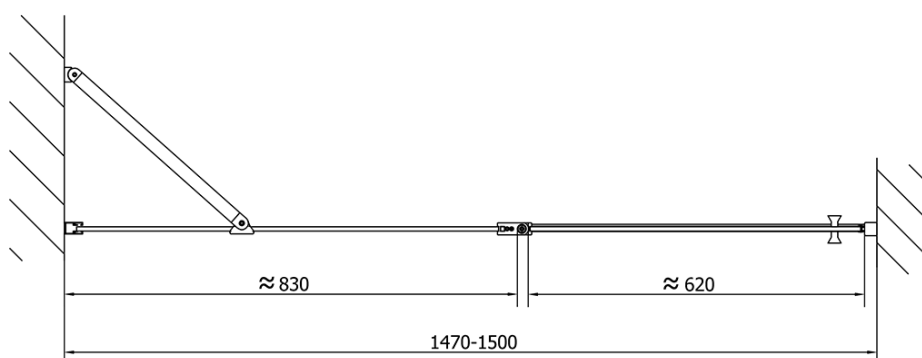

Technisches Arbeitsblatt