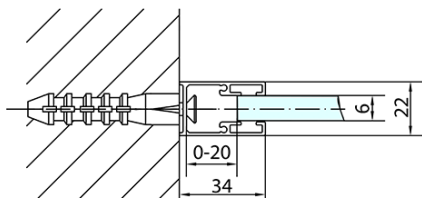

Farbenprofil: Chrom - Poliertem Aluminium

Form: Nischetür

Öffnungsarten: Öffnungstür einflügelig

Richtung der Öffnung: Universelle

Eingangsbreite: 620 mm

Glasfarbe: Klarglas

Glasbehandlung: Antidrop

Glasdicke: 6 mm

Einbaubreite ab: 1470 mm

Einbaubreite bis zu: 1500 mm

Eigenschaften: Rahmenloses Design, Öffnen nach Innen und Außen

Gewicht / Stück: 45.0 kg

Verpackung: 1 Stück

Garantie: 2 Jahre

Ersatzteile

Acryl-Dichtung für Tür 1000mm für 6mm Glas (Bestellcode: 309D-06)

Technisches Arbeitsblatt

ZL1315L

ZL3270L
ZL3280L
ZL3290L
ZL3210L

ZL3270R
ZL3280R
ZL3290R
ZL3210R

ZL1315R

	B
ZL1315-ZL3270	670-690
ZL1315-ZL3280	770-790
ZL1315-ZL3290	870-890
ZL1315-ZL3210	970-990