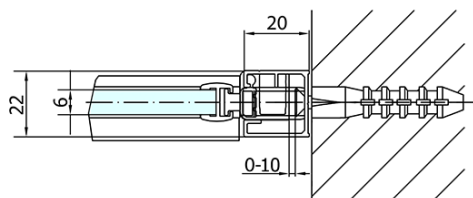

Technisches Arbeitsblatt