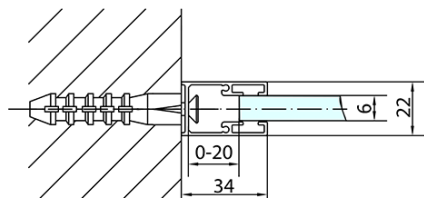

Farbenprofil: Chrom - Poliertem Aluminium

Form: Nischetür

Öffnungsarten: Öffnungstür einflügelig

Richtung der Öffnung: Universelle

Eingangsbreite: 620 mm

Glasfarbe: Klarglas

Glasbehandlung: Antidrop

Glasdicke: 6 mm

Einbaubreite ab: 1470 mm

Einbaubreite bis zu: 1500 mm

Eigenschaften: Rahmenloses Design, Öffnen nach Innen und Außen

Gewicht / Stück: 45.0 kg

Verpackung: 1 Stück

Garantie: 2 Jahre

Ersatzteile

Acryl-Dichtung für Tür 1000mm für 6mm Glas (Bestellcode: 309D-06)

Technisches Arbeitsblatt

ZL1315L

ZL3270L
ZL3280L
ZL3290L
ZL3210L

ZL3270R
ZL3280R
ZL3290R
ZL3210R

ZL1315R

	B
ZL1315-ZL3270	670-690
ZL1315-ZL3280	770-790
ZL1315-ZL3290	870-890
ZL1315-ZL3210	970-990