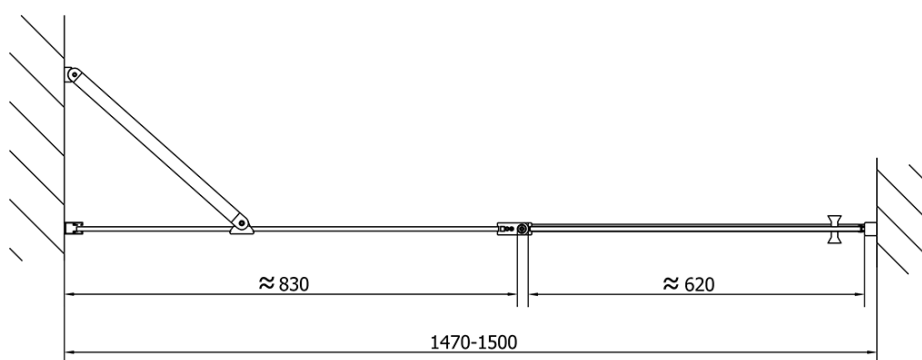

Technisches Arbeitsblatt