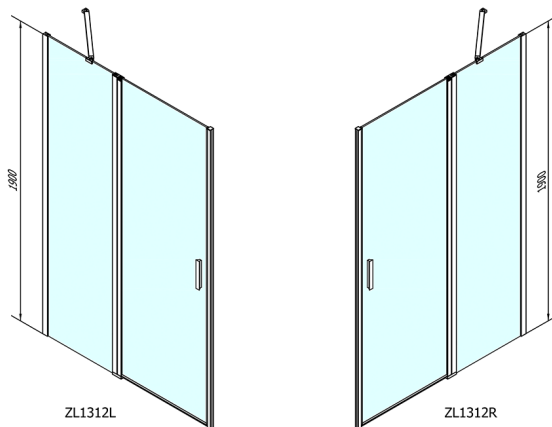

ZOOM Duschtür 1200mm, Klarglas

Bestellcode: ZL1312

Größe

Breite: 1200 mm

Höhe: 1900 mm

Eigenschaften

Garantie: 2 Jahre

Technisches Arbeitsblatt