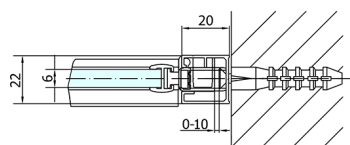

ZOOM Duschtür 1200mm, Klarglas

Bestellcode: ZL1312

Größe

Breite: 1200 mm

Höhe: 1900 mm

Eigenschaften

Garantie: 2 Jahre

Technisches Arbeitsblatt