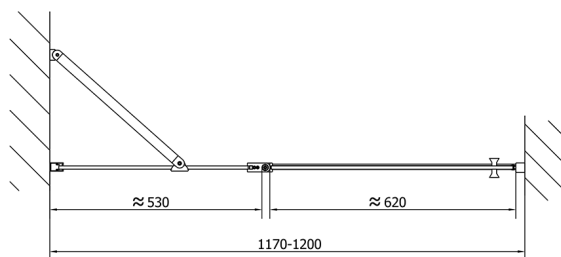

ZOOM Duschtür 1200mm, Klarglas

Bestellcode: ZL1312

Größe

Breite: 1200 mm

Höhe: 1900 mm

Eigenschaften

Garantie: 2 Jahre

Technisches Arbeitsblatt