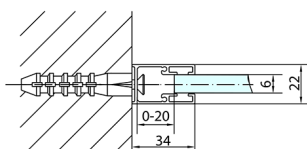

ZOOM Duschtür 1200mm, Klarglas

Bestellcode: ZL1312

Größe

Breite: 1200 mm

Höhe: 1900 mm

Eigenschaften

Garantie: 2 Jahre

Technisches Arbeitsblatt