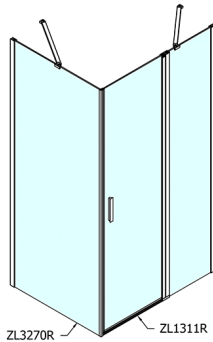

ZL3270R ZL1311R
ZL3280R
ZL3290R
ZL3210R