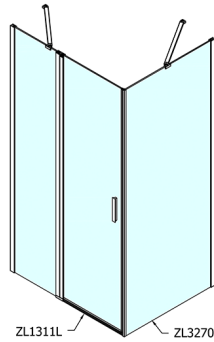

ZOOM Duschtür 1100mm, Klarglas

Bestellcode: ZL1311

Größe

Breite: 1100 mm

Höhe: 1900 mm

Eigenschaften

Garantie: 2 Jahre

Technisches Arbeitsblatt