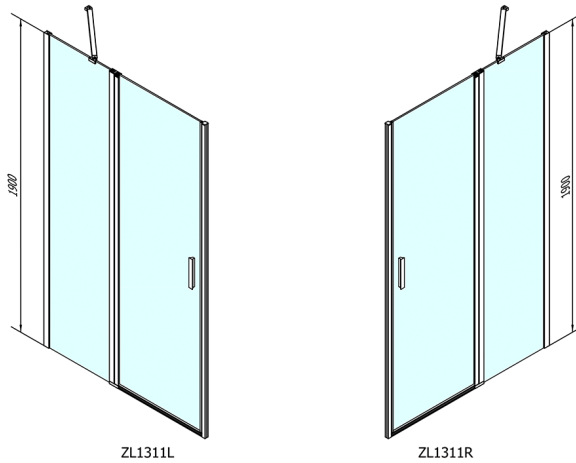

ZOOM Duschtür 1100mm, Klarglas

Bestellcode: ZL1311

Größe

Breite: 1100 mm

Höhe: 1900 mm

Eigenschaften

Garantie: 2 Jahre

Technisches Arbeitsblatt