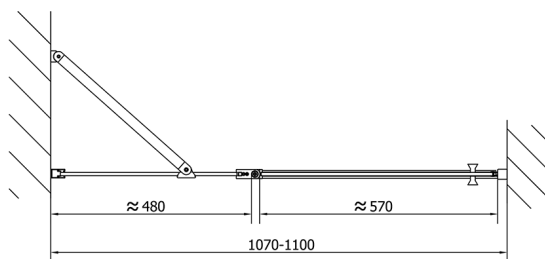

ZOOM Duschtür 1100mm, Klarglas

Bestellcode: ZL1311

Größe

Breite: 1100 mm

Höhe: 1900 mm

Eigenschaften

Garantie: 2 Jahre

Technisches Arbeitsblatt