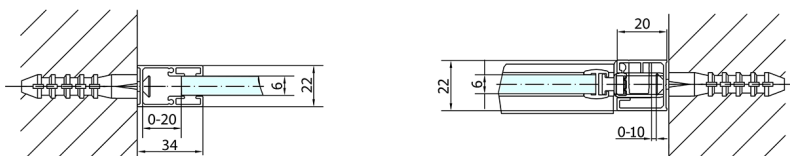

ZOOM Duschtür 1100mm, Klarglas

Bestellcode: ZL1311

Größe

Breite: 1100 mm

Höhe: 1900 mm

Eigenschaften

Garantie: 2 Jahre

Technisches Arbeitsblatt