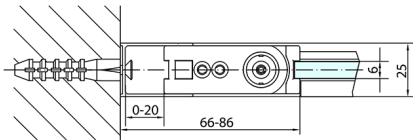

ZOOM Duschtür 900mm, Klarglas

Bestellcode: ZL1290

Größe

Breite: 900 mm

Höhe: 1900 mm

Eigenschaften

Garantie: 2 Jahre

Technisches Arbeitsblatt

	B
ZL1290-ZL3270	670-690
ZL1290-ZL3280	770-790
ZL1290-ZL3290	870-890
ZL1290-ZL3210	970-990