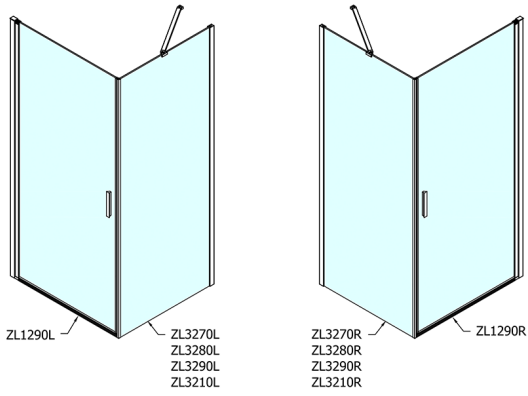

ZOOM Duschtür 900mm, Klarglas

Bestellcode: ZL1290

Größe

Breite: 900 mm

Höhe: 1900 mm

Eigenschaften

Garantie: 2 Jahre

Technisches Arbeitsblatt

	B
ZL1290-ZL3270	670-690
ZL1290-ZL3280	770-790
ZL1290-ZL3290	870-890
ZL1290-ZL3210	970-990