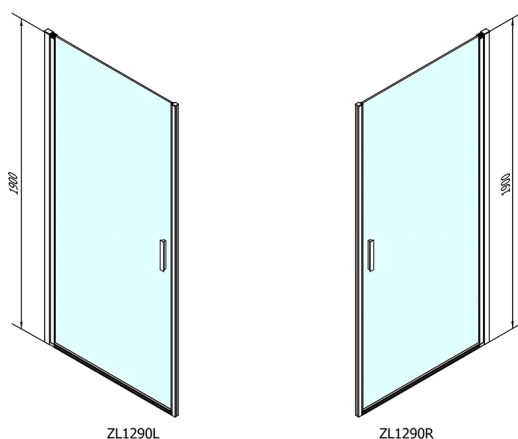

ZOOM Duschtür 900mm, Klarglas

Bestellcode: ZL1290

Größe

Breite: 900 mm

Höhe: 1900 mm

Eigenschaften

Garantie: 2 Jahre

Technisches Arbeitsblatt

	B
ZL1290-ZL3270	670-690
ZL1290-ZL3280	770-790
ZL1290-ZL3290	870-890
ZL1290-ZL3210	970-990