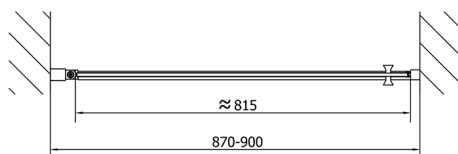

ZOOM Duschtür 900mm, Klarglas

Bestellcode: ZL1290

Größe

Breite: 900 mm

Höhe: 1900 mm

Eigenschaften

Garantie: 2 Jahre

Technisches Arbeitsblatt

	B
ZL1290-ZL3270	670-690
ZL1290-ZL3280	770-790
ZL1290-ZL3290	870-890
ZL1290-ZL3210	970-990