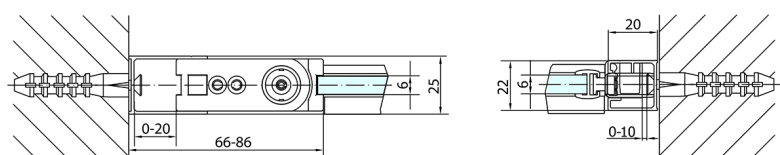

ZOOM Duschtür 900mm, Klarglas

Bestellcode: ZL1290

Größe

Breite: 900 mm

Höhe: 1900 mm

Eigenschaften

Garantie: 2 Jahre

Technisches Arbeitsblatt

	B
ZL1290-ZL3270	670-690
ZL1290-ZL3280	770-790
ZL1290-ZL3290	870-890
ZL1290-ZL3210	970-990