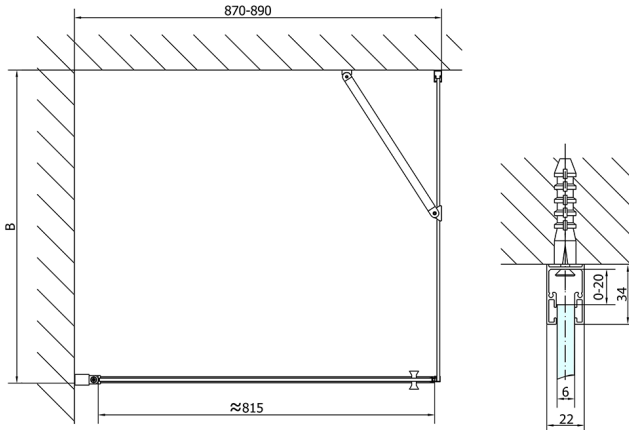

ZOOM Duschtür 900mm, Klarglas

Bestellcode: ZL1290

Größe

Breite: 900 mm

Höhe: 1900 mm

Eigenschaften

Garantie: 2 Jahre

Technisches Arbeitsblatt

	B
ZL1290-ZL3270	670-690
ZL1290-ZL3280	770-790
ZL1290-ZL3290	870-890
ZL1290-ZL3210	970-990