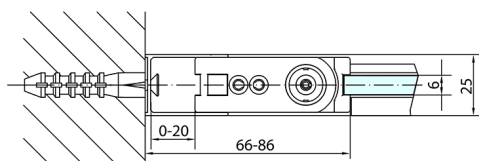

ZOOM Duschtür 800mm, Klarglas

Bestellcode: ZL1280

Größe

Breite: 800 mm

Höhe: 1900 mm

Eigenschaften

Garantie: 2 Jahre

Technisches Arbeitsblatt

	B
ZL1280-ZL3270	670-690
ZL1280-ZL3280	770-790
ZL1280-ZL3290	870-890
ZL1280-ZL3210	970-990