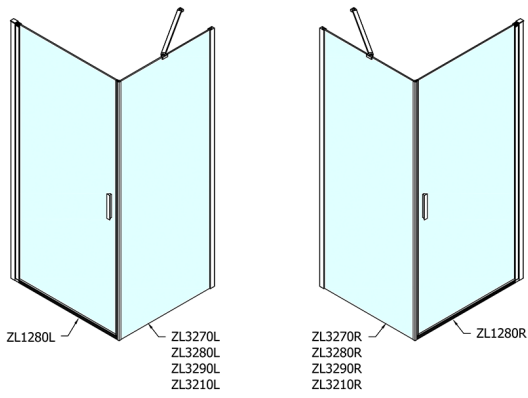

ZOOM Duschtür 800mm, Klarglas

Bestellcode: ZL1280

Größe

Breite: 800 mm

Höhe: 1900 mm

Eigenschaften

Garantie: 2 Jahre

Technisches Arbeitsblatt

	B
ZL1280-ZL3270	670-690
ZL1280-ZL3280	770-790
ZL1280-ZL3290	870-890
ZL1280-ZL3210	970-990