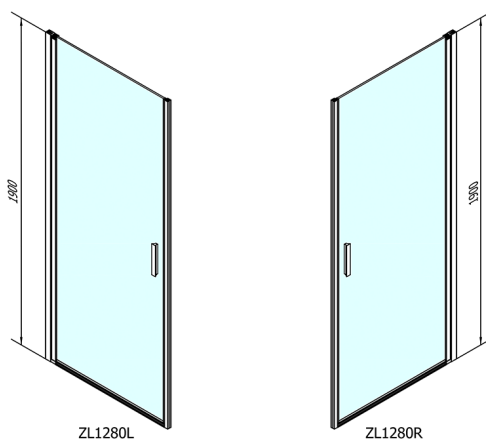

ZOOM Duschtür 800mm, Klarglas

Bestellcode: ZL1280

Größe

Breite: 800 mm

Höhe: 1900 mm

Eigenschaften

Garantie: 2 Jahre

Technisches Arbeitsblatt

	B
ZL1280-ZL3270	670-690
ZL1280-ZL3280	770-790
ZL1280-ZL3290	870-890
ZL1280-ZL3210	970-990