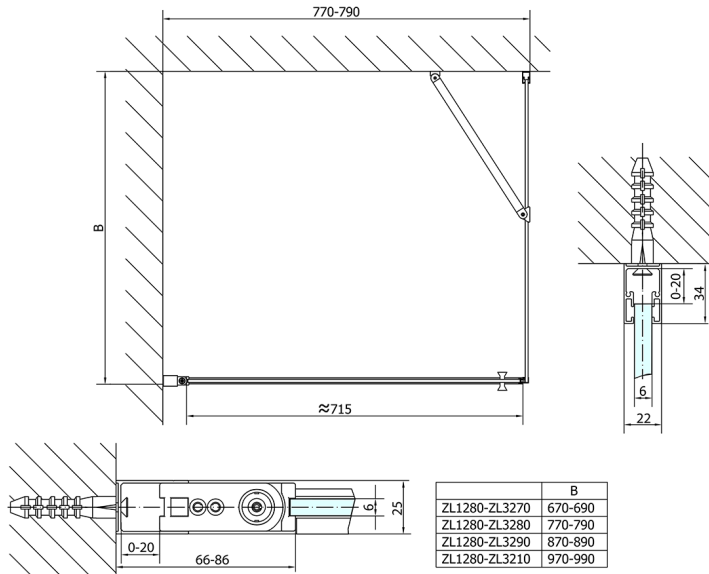

ZOOM Duschtür 800mm, Klarglas

Bestellcode: ZL1280

Größe

Breite: 800 mm

Höhe: 1900 mm

Eigenschaften

Garantie: 2 Jahre

Technisches Arbeitsblatt

	B
ZL1280-ZL3270	670-690
ZL1280-ZL3280	770-790
ZL1280-ZL3290	870-890
ZL1280-ZL3210	970-990