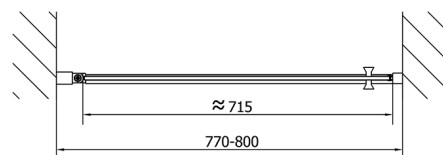

ZOOM Duschtür 800mm, Klarglas

Bestellcode: ZL1280

Größe

Breite: 800 mm

Höhe: 1900 mm

Eigenschaften

Garantie: 2 Jahre

Technisches Arbeitsblatt

	B
ZL1280-ZL3270	670-690
ZL1280-ZL3280	770-790
ZL1280-ZL3290	870-890
ZL1280-ZL3210	970-990