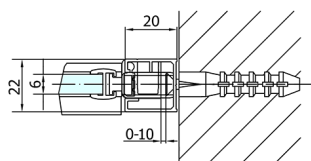

ZOOM Duschtür 800mm, Klarglas

Bestellcode: ZL1280

Größe

Breite: 800 mm

Höhe: 1900 mm

Eigenschaften

Garantie: 2 Jahre

Technisches Arbeitsblatt

	B
ZL1280-ZL3270	670-690
ZL1280-ZL3280	770-790
ZL1280-ZL3290	870-890
ZL1280-ZL3210	970-990