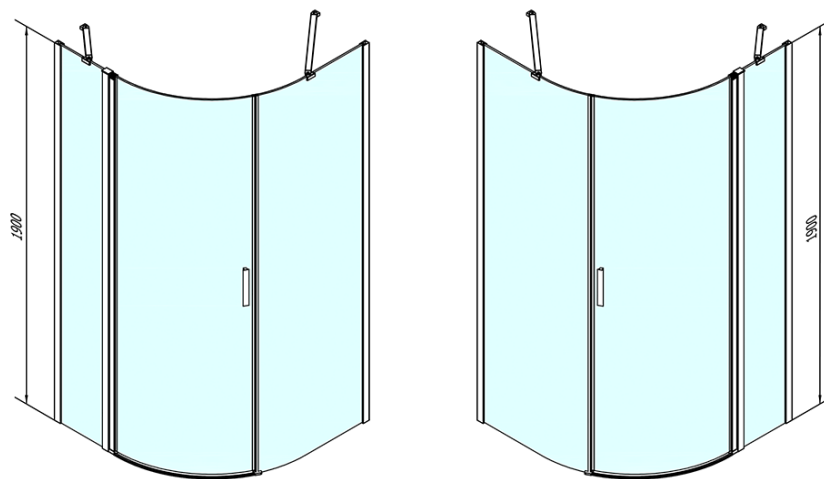

ZOOM Duschabtrennung Viertelkreis 900x900mm, Klarglas, rechts

Bestellcode: ZL2615R

Grundinformation

Marke: Polysan

Serie: ZOOM

Größe

Breite: 900 mm

Höhe: 1900 mm

Tiefe: 900 mm

Eigenschaften

Farbprofil: Chrom - Poliertem Aluminium

Form: Viertelkreis-Duschabtrennungen

Öffnungsarten: Öffnungstür einflügelig

Richtung der Öffnung: Rechts

Eingangsbreite: 570 mm

Glasfarbe: Klarglas

Glasbehandlung: Antidrop

Glasdicke: 6 mm

Radius: R550

Eigenschaften: Rahmenloses Design

Gewicht / Stück: 26.0 kg

Verpackung: 2 Stück

Garantie: 2 Jahre

Technisches Arbeitsblatt