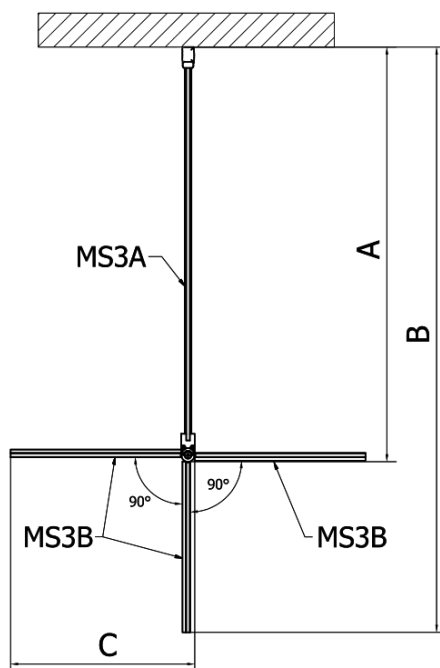

MODULAR SHOWER Seitenwand für Montage and Modul 3, 600mm

Bestellcode: MS3B-60

Grundinformation

Marke: Polysan
Serie: MODULAR SHOWER

Größe

Breite: 600 mm
Höhe: 2000 mm

Eigenschaften

Form: L-Form drehbar
Glasfarbe: Klarglas
Glasbehandlung: Antidrop
Glasdicke: 8 mm
Gewicht / Stück: 29.0 kg
Verpackung: 1 Stück
Garantie: 2 Jahre

Ersatzteile

Untere Dichtung für Drehglas 8mm, 600mm (Bestellcode: NDMS3B)

Technisches Arbeitsblatt

MS3A-L,R	MS3B-L,R	A	B	C
MS3A-70	MS3B-30	675-695	975-995	330
MS3A-80	MS3B-30	775-795	1075-1095	330
MS3A-90	MS3B-30	875-895	1175-1195	330
MS3A-100	MS3B-30	975-995	1275-1295	330
MS3A-120	MS3B-30	1175-1195	1475-1495	330
MS3A-70	MS3B-40	675-695	1075-1095	430
MS3A-80	MS3B-40	775-795	1175-1195	430
MS3A-90	MS3B-40	875-895	1275-1295	430
MS3A-100	MS3B-40	975-995	1375-1395	430
MS3A-120	MS3B-40	1175-1195	1575-1595	430
MS3A-70	MS3B-50	675-695	1175-1195	530
MS3A-80	MS3B-50	775-795	1275-1295	530
MS3A-90	MS3B-50	875-895	1375-1395	530
MS3A-100	MS3B-50	975-995	1475-1495	530
MS3A-120	MS3B-50	1175-1195	1675-1695	530
MS3A-70	MS3B-60	675-695	1275-1295	630
MS3A-80	MS3B-60	775-795	1375-1395	630
MS3A-90	MS3B-60	875-895	1475-1495	630
MS3A-100	MS3B-60	975-995	1575-1595	630
MS3A-120	MS3B-60	1175-1195	1775-1795	630