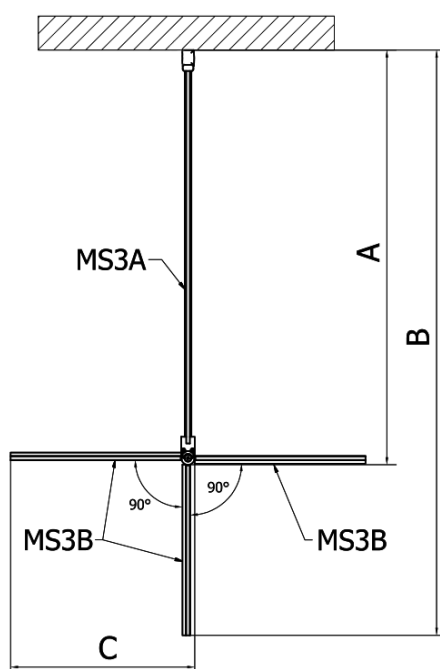

MODULAR SHOWER Seitenwand für Montage and Modul 3, 600mm

Bestellcode: MS3B-60

Größe

Breite: 600 mm

Höhe: 2000 mm

Eigenschaften

Garantie: 2 Jahre

Technisches Arbeitsblatt

MS3A-L,R	MS3B-L,R	A	B	C
MS3A-70	MS3B-30	675-695	975-995	330
MS3A-80	MS3B-30	775-795	1075-1095	330
MS3A-90	MS3B-30	875-895	1175-1195	330
MS3A-100	MS3B-30	975-995	1275-1295	330
MS3A-120	MS3B-30	1175-1195	1475-1495	330
MS3A-70	MS3B-40	675-695	1075-1095	430
MS3A-80	MS3B-40	775-795	1175-1195	430
MS3A-90	MS3B-40	875-895	1275-1295	430
MS3A-100	MS3B-40	975-995	1375-1395	430
MS3A-120	MS3B-40	1175-1195	1575-1595	430
MS3A-70	MS3B-50	675-695	1175-1195	530
MS3A-80	MS3B-50	775-795	1275-1295	530
MS3A-90	MS3B-50	875-895	1375-1395	530
MS3A-100	MS3B-50	975-995	1475-1495	530
MS3A-120	MS3B-50	1175-1195	1675-1695	530
MS3A-70	MS3B-60	675-695	1275-1295	630
MS3A-80	MS3B-60	775-795	1375-1395	630
MS3A-90	MS3B-60	875-895	1475-1495	630
MS3A-100	MS3B-60	975-995	1575-1595	630
MS3A-120	MS3B-60	1175-1195	1775-1795	630