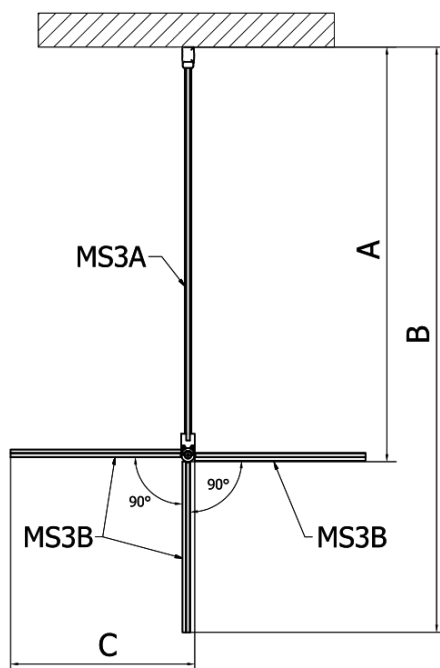

## MODULAR SHOWER Seitenwand für Montage and Modul 3, 500mm

**Bestellcode:** MS3B-50

### Größe

**Breite:** 500 mm  
**Höhe:** 2000 mm

### Ersatzteile

Untere Dichtung für Drehglas 8mm, 600mm (Bestellcode: NDMS3B)

Technisches Arbeitsblatt

MS3A-L,R	MS3B-L,R	A	B	C
MS3A-70	MS3B-30	675-695	975-995	330
MS3A-80	MS3B-30	775-795	1075-1095	330
MS3A-90	MS3B-30	875-895	1175-1195	330
MS3A-100	MS3B-30	975-995	1275-1295	330
MS3A-120	MS3B-30	1175-1195	1475-1495	330
MS3A-70	MS3B-40	675-695	1075-1095	430
MS3A-80	MS3B-40	775-795	1175-1195	430
MS3A-90	MS3B-40	875-895	1275-1295	430
MS3A-100	MS3B-40	975-995	1375-1395	430
MS3A-120	MS3B-40	1175-1195	1575-1595	430
MS3A-70	MS3B-50	675-695	1175-1195	530
MS3A-80	MS3B-50	775-795	1275-1295	530
MS3A-90	MS3B-50	875-895	1375-1395	530
MS3A-100	MS3B-50	975-995	1475-1495	530
MS3A-120	MS3B-50	1175-1195	1675-1695	530
MS3A-70	MS3B-60	675-695	1275-1295	630
MS3A-80	MS3B-60	775-795	1375-1395	630
MS3A-90	MS3B-60	875-895	1475-1495	630
MS3A-100	MS3B-60	975-995	1575-1595	630
MS3A-120	MS3B-60	1175-1195	1775-1795	630