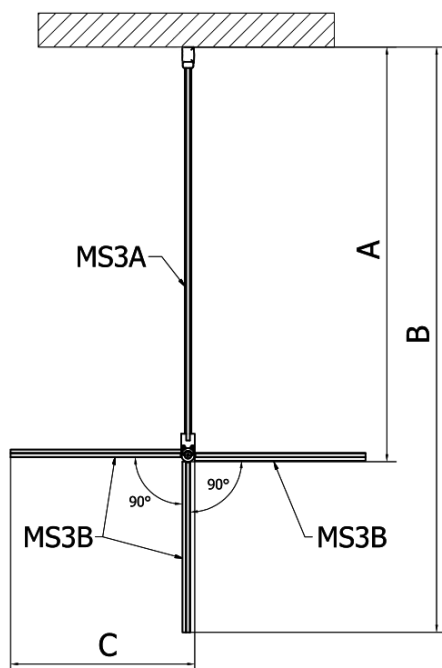

MODULAR SHOWER Seitenwand für Montage and Modul 3, 500mm

Bestellcode: MS3B-50

Grundinformation

Marke: Polysan
Serie: MODULAR SHOWER

Größe

Breite: 500 mm
Höhe: 2000 mm

Eigenschaften

Form: L-Form drehbar
Glasfarbe: Klarglas
Glasbehandlung: Antidrop
Glasdicke: 8 mm
Gewicht / Stück: 25.0 kg
Verpackung: 1 Stück
Garantie: 2 Jahre

Ersatzteile

Untere Dichtung für Drehglas 8mm, 600mm (Bestellcode: NDMS3B)

Technisches Arbeitsblatt

MS3A-L,R	MS3B-L,R	A	B	C
MS3A-70	MS3B-30	675-695	975-995	330
MS3A-80	MS3B-30	775-795	1075-1095	330
MS3A-90	MS3B-30	875-895	1175-1195	330
MS3A-100	MS3B-30	975-995	1275-1295	330
MS3A-120	MS3B-30	1175-1195	1475-1495	330
MS3A-70	MS3B-40	675-695	1075-1095	430
MS3A-80	MS3B-40	775-795	1175-1195	430
MS3A-90	MS3B-40	875-895	1275-1295	430
MS3A-100	MS3B-40	975-995	1375-1395	430
MS3A-120	MS3B-40	1175-1195	1575-1595	430
MS3A-70	MS3B-50	675-695	1175-1195	530
MS3A-80	MS3B-50	775-795	1275-1295	530
MS3A-90	MS3B-50	875-895	1375-1395	530
MS3A-100	MS3B-50	975-995	1475-1495	530
MS3A-120	MS3B-50	1175-1195	1675-1695	530
MS3A-70	MS3B-60	675-695	1275-1295	630
MS3A-80	MS3B-60	775-795	1375-1395	630
MS3A-90	MS3B-60	875-895	1475-1495	630
MS3A-100	MS3B-60	975-995	1575-1595	630
MS3A-120	MS3B-60	1175-1195	1775-1795	630