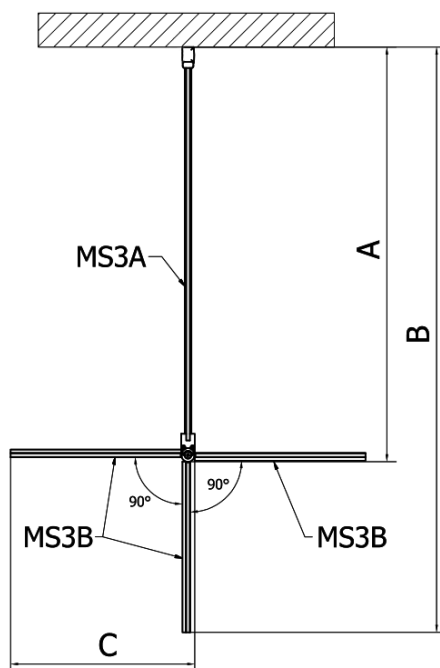

## MODULAR SHOWER Seitenwand für Montage and Modul 3, 500mm

**Bestellcode:** MS3B-50

### Größe

**Breite:** 500 mm  
**Höhe:** 2000 mm

### Ersatzteile

MS3 Ersatz-Dichtungen für Türen, 600mm (Bestellcode: NDMS3B)

Technisches Arbeitsblatt

MS3A-L,R	MS3B-L,R	A	B	C
MS3A-70	MS3B-30	675-695	975-995	330
MS3A-80	MS3B-30	775-795	1075-1095	330
MS3A-90	MS3B-30	875-895	1175-1195	330
MS3A-100	MS3B-30	975-995	1275-1295	330
MS3A-120	MS3B-30	1175-1195	1475-1495	330
MS3A-70	MS3B-40	675-695	1075-1095	430
MS3A-80	MS3B-40	775-795	1175-1195	430
MS3A-90	MS3B-40	875-895	1275-1295	430
MS3A-100	MS3B-40	975-995	1375-1395	430
MS3A-120	MS3B-40	1175-1195	1575-1595	430
MS3A-70	MS3B-50	675-695	1175-1195	530
MS3A-80	MS3B-50	775-795	1275-1295	530
MS3A-90	MS3B-50	875-895	1375-1395	530
MS3A-100	MS3B-50	975-995	1475-1495	530
MS3A-120	MS3B-50	1175-1195	1675-1695	530
MS3A-70	MS3B-60	675-695	1275-1295	630
MS3A-80	MS3B-60	775-795	1375-1395	630
MS3A-90	MS3B-60	875-895	1475-1495	630
MS3A-100	MS3B-60	975-995	1575-1595	630
MS3A-120	MS3B-60	1175-1195	1775-1795	630