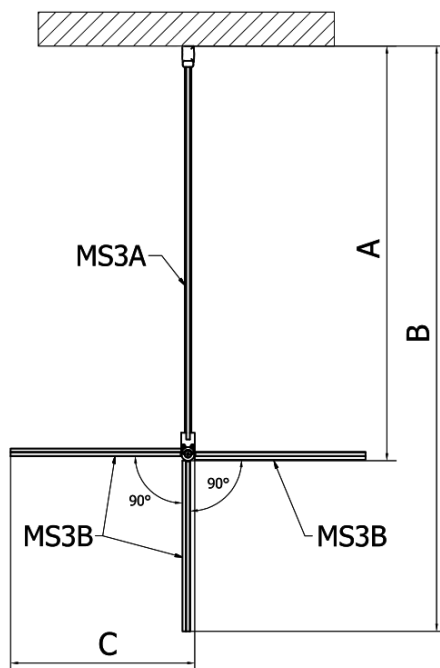

MODULAR SHOWER Seitenwand für Montage and Modul 3, 400mm

Bestellcode: MS3B-40

Grundinformation

Marke: Polysan
Serie: MODULAR SHOWER

Größe

Breite: 400 mm
Höhe: 2000 mm

Eigenschaften

Form: L-Form drehbar
Glasfarbe: Klarglas
Glasbehandlung: Antidrop
Glasdicke: 8 mm
Gewicht / Stück: 21.0 kg
Verpackung: 1 Stück
Garantie: 2 Jahre

Ersatzteile

Untere Dichtung für Drehglas 8mm, 600mm (Bestellcode: NDMS3B)

Technisches Arbeitsblatt

MS3A-L,R	MS3B-L,R	A	B	C
MS3A-70	MS3B-30	675-695	975-995	330
MS3A-80	MS3B-30	775-795	1075-1095	330
MS3A-90	MS3B-30	875-895	1175-1195	330
MS3A-100	MS3B-30	975-995	1275-1295	330
MS3A-120	MS3B-30	1175-1195	1475-1495	330
MS3A-70	MS3B-40	675-695	1075-1095	430
MS3A-80	MS3B-40	775-795	1175-1195	430
MS3A-90	MS3B-40	875-895	1275-1295	430
MS3A-100	MS3B-40	975-995	1375-1395	430
MS3A-120	MS3B-40	1175-1195	1575-1595	430
MS3A-70	MS3B-50	675-695	1175-1195	530
MS3A-80	MS3B-50	775-795	1275-1295	530
MS3A-90	MS3B-50	875-895	1375-1395	530
MS3A-100	MS3B-50	975-995	1475-1495	530
MS3A-120	MS3B-50	1175-1195	1675-1695	530
MS3A-70	MS3B-60	675-695	1275-1295	630
MS3A-80	MS3B-60	775-795	1375-1395	630
MS3A-90	MS3B-60	875-895	1475-1495	630
MS3A-100	MS3B-60	975-995	1575-1595	630
MS3A-120	MS3B-60	1175-1195	1775-1795	630