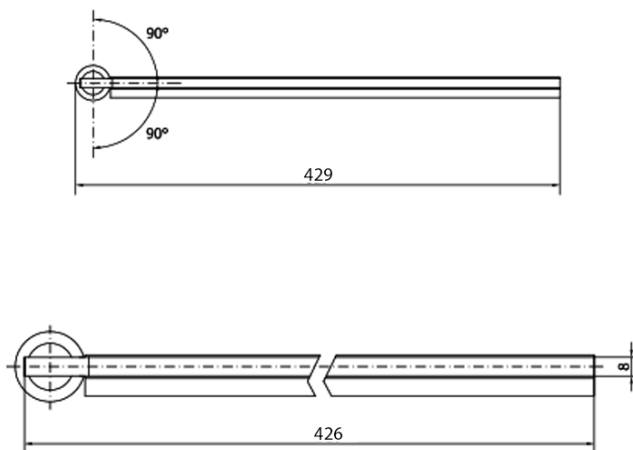

MODULAR SHOWER Seitenwand für Montage and Modul 3, 400mm

Bestellcode: MS3B-40

Grundinformation

Marke: Polysan
Serie: MODULAR SHOWER

Größe

Breite: 400 mm
Höhe: 2000 mm

Eigenschaften

Form: L-Form drehbar
Glasfarbe: Klarglas
Glasbehandlung: Antidrop
Glasdicke: 8 mm
Gewicht / Stück: 21.0 kg
Verpackung: 1 Stück
Garantie: 2 Jahre

Ersatzteile

Untere Dichtung für Drehglas 8mm, 600mm (Bestellcode: NDMS3B)

Technisches Arbeitsblatt

MS3A-L,R	MS3B-L,R	A	B	C
MS3A-70	MS3B-30	675-695	975-995	330
MS3A-80	MS3B-30	775-795	1075-1095	330
MS3A-90	MS3B-30	875-895	1175-1195	330
MS3A-100	MS3B-30	975-995	1275-1295	330
MS3A-120	MS3B-30	1175-1195	1475-1495	330
MS3A-70	MS3B-40	675-695	1075-1095	430
MS3A-80	MS3B-40	775-795	1175-1195	430
MS3A-90	MS3B-40	875-895	1275-1295	430
MS3A-100	MS3B-40	975-995	1375-1395	430
MS3A-120	MS3B-40	1175-1195	1575-1595	430
MS3A-70	MS3B-50	675-695	1175-1195	530
MS3A-80	MS3B-50	775-795	1275-1295	530
MS3A-90	MS3B-50	875-895	1375-1395	530
MS3A-100	MS3B-50	975-995	1475-1495	530
MS3A-120	MS3B-50	1175-1195	1675-1695	530
MS3A-70	MS3B-60	675-695	1275-1295	630
MS3A-80	MS3B-60	775-795	1375-1395	630
MS3A-90	MS3B-60	875-895	1475-1495	630
MS3A-100	MS3B-60	975-995	1575-1595	630
MS3A-120	MS3B-60	1175-1195	1775-1795	630