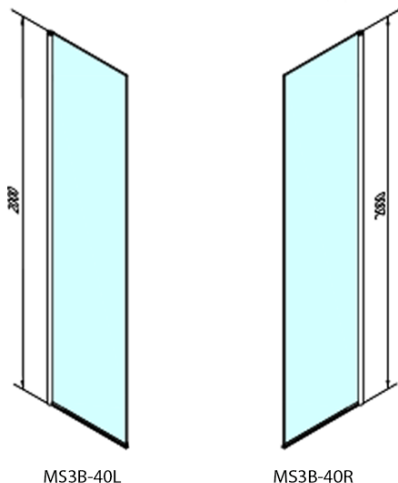

MODULAR SHOWER Seitenwand für Montage and Modul 3, 400mm

Bestellcode: MS3B-40

Grundinformation

Marke: Polysan
Serie: MODULAR SHOWER

Größe

Breite: 400 mm
Höhe: 2000 mm

Eigenschaften

Form: L-Form drehbar
Glasfarbe: Klarglas
Glasbehandlung: Antidrop
Glasdicke: 8 mm
Gewicht / Stück: 21.0 kg
Verpackung: 1 Stück
Garantie: 2 Jahre

Ersatzteile

Untere Dichtung für Drehglas 8mm, 600mm (Bestellcode: NDMS3B)

Technisches Arbeitsblatt

MS3A-L,R	MS3B-L,R	A	B	C
MS3A-70	MS3B-30	675-695	975-995	330
MS3A-80	MS3B-30	775-795	1075-1095	330
MS3A-90	MS3B-30	875-895	1175-1195	330
MS3A-100	MS3B-30	975-995	1275-1295	330
MS3A-120	MS3B-30	1175-1195	1475-1495	330
MS3A-70	MS3B-40	675-695	1075-1095	430
MS3A-80	MS3B-40	775-795	1175-1195	430
MS3A-90	MS3B-40	875-895	1275-1295	430
MS3A-100	MS3B-40	975-995	1375-1395	430
MS3A-120	MS3B-40	1175-1195	1575-1595	430
MS3A-70	MS3B-50	675-695	1175-1195	530
MS3A-80	MS3B-50	775-795	1275-1295	530
MS3A-90	MS3B-50	875-895	1375-1395	530
MS3A-100	MS3B-50	975-995	1475-1495	530
MS3A-120	MS3B-50	1175-1195	1675-1695	530
MS3A-70	MS3B-60	675-695	1275-1295	630
MS3A-80	MS3B-60	775-795	1375-1395	630
MS3A-90	MS3B-60	875-895	1475-1495	630
MS3A-100	MS3B-60	975-995	1575-1595	630
MS3A-120	MS3B-60	1175-1195	1775-1795	630