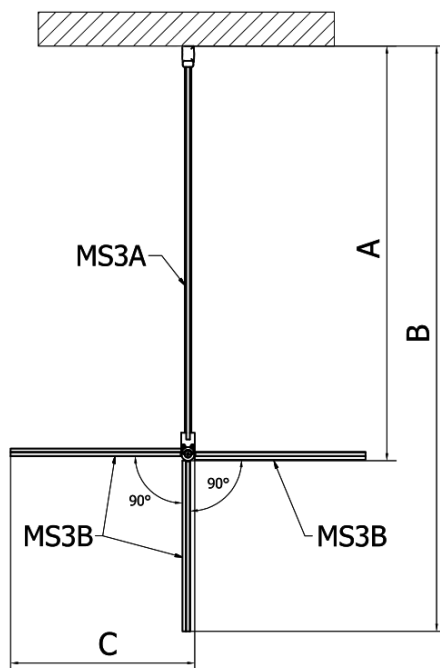

MODULAR SHOWER Seitenwand für Montage and Modul 3, 400mm

Bestellcode: MS3B-40

Grundinformation

Marke: Polysan
Serie: MODULAR SHOWER

Größe

Breite: 400 mm
Höhe: 2000 mm

Eigenschaften

Form: L-Form drehbar
Glasfarbe: Klarglas
Glasbehandlung: Antidrop
Glasdicke: 8 mm
Gewicht / Stück: 21.0 kg
Verpackung: 1 Stück
Garantie: 2 Jahre

Ersatzteile

MS3 Ersatz-Dichtungen für Türen, 600mm (Bestellcode: NDMS3B)

Technisches Arbeitsblatt

MS3A-L,R	MS3B-L,R	A	B	C
MS3A-70	MS3B-30	675-695	975-995	330
MS3A-80	MS3B-30	775-795	1075-1095	330
MS3A-90	MS3B-30	875-895	1175-1195	330
MS3A-100	MS3B-30	975-995	1275-1295	330
MS3A-120	MS3B-30	1175-1195	1475-1495	330
MS3A-70	MS3B-40	675-695	1075-1095	430
MS3A-80	MS3B-40	775-795	1175-1195	430
MS3A-90	MS3B-40	875-895	1275-1295	430
MS3A-100	MS3B-40	975-995	1375-1395	430
MS3A-120	MS3B-40	1175-1195	1575-1595	430
MS3A-70	MS3B-50	675-695	1175-1195	530
MS3A-80	MS3B-50	775-795	1275-1295	530
MS3A-90	MS3B-50	875-895	1375-1395	530
MS3A-100	MS3B-50	975-995	1475-1495	530
MS3A-120	MS3B-50	1175-1195	1675-1695	530
MS3A-70	MS3B-60	675-695	1275-1295	630
MS3A-80	MS3B-60	775-795	1375-1395	630
MS3A-90	MS3B-60	875-895	1475-1495	630
MS3A-100	MS3B-60	975-995	1575-1595	630
MS3A-120	MS3B-60	1175-1195	1775-1795	630