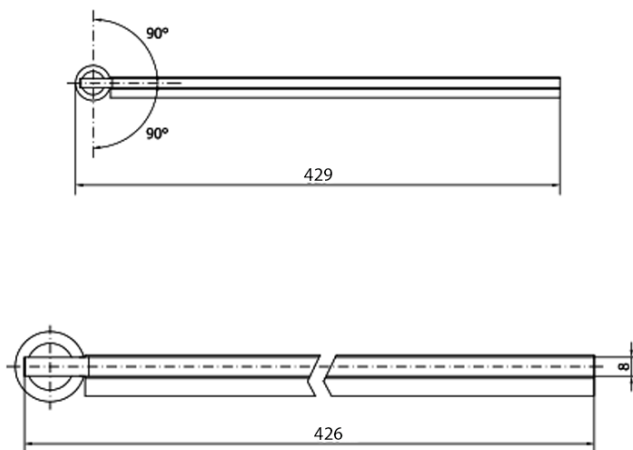

MODULAR SHOWER Seitenwand für Montage and Modul 3, 400mm

Bestellcode: MS3B-40

Grundinformation

Marke: Polysan
Serie: MODULAR SHOWER

Größe

Breite: 400 mm
Höhe: 2000 mm

Eigenschaften

Form: L-Form drehbar
Glasfarbe: Klarglas
Glasbehandlung: Antidrop
Glasdicke: 8 mm
Gewicht / Stück: 21.0 kg
Verpackung: 1 Stück
Garantie: 2 Jahre

Ersatzteile

MS3 Ersatz-Dichtungen für Türen, 600mm (Bestellcode: NDMS3B)

Technisches Arbeitsblatt

MS3A-L,R	MS3B-L,R	A	B	C
MS3A-70	MS3B-30	675-695	975-995	330
MS3A-80	MS3B-30	775-795	1075-1095	330
MS3A-90	MS3B-30	875-895	1175-1195	330
MS3A-100	MS3B-30	975-995	1275-1295	330
MS3A-120	MS3B-30	1175-1195	1475-1495	330
MS3A-70	MS3B-40	675-695	1075-1095	430
MS3A-80	MS3B-40	775-795	1175-1195	430
MS3A-90	MS3B-40	875-895	1275-1295	430
MS3A-100	MS3B-40	975-995	1375-1395	430
MS3A-120	MS3B-40	1175-1195	1575-1595	430
MS3A-70	MS3B-50	675-695	1175-1195	530
MS3A-80	MS3B-50	775-795	1275-1295	530
MS3A-90	MS3B-50	875-895	1375-1395	530
MS3A-100	MS3B-50	975-995	1475-1495	530
MS3A-120	MS3B-50	1175-1195	1675-1695	530
MS3A-70	MS3B-60	675-695	1275-1295	630
MS3A-80	MS3B-60	775-795	1375-1395	630
MS3A-90	MS3B-60	875-895	1475-1495	630
MS3A-100	MS3B-60	975-995	1575-1595	630
MS3A-120	MS3B-60	1175-1195	1775-1795	630