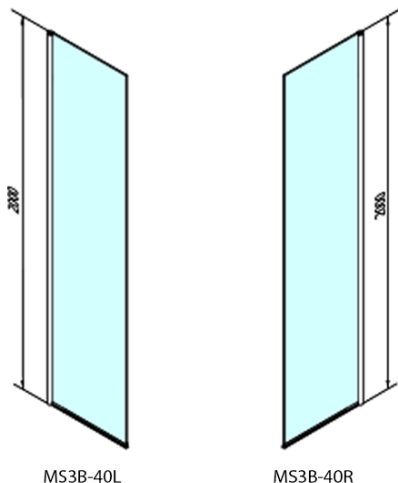

MODULAR SHOWER Seitenwand für Montage and Modul 3, 400mm

Bestellcode: MS3B-40

Grundinformation

Marke: Polysan
Serie: MODULAR SHOWER

Größe

Breite: 400 mm
Höhe: 2000 mm

Eigenschaften

Form: L-Form drehbar
Glasfarbe: Klarglas
Glasbehandlung: Antidrop
Glasdicke: 8 mm
Gewicht / Stück: 21.0 kg
Verpackung: 1 Stück
Garantie: 2 Jahre

Ersatzteile

MS3 Ersatz-Dichtungen für Türen, 600mm (Bestellcode: NDMS3B)

Technisches Arbeitsblatt

MS3A-L,R	MS3B-L,R	A	B	C
MS3A-70	MS3B-30	675-695	975-995	330
MS3A-80	MS3B-30	775-795	1075-1095	330
MS3A-90	MS3B-30	875-895	1175-1195	330
MS3A-100	MS3B-30	975-995	1275-1295	330
MS3A-120	MS3B-30	1175-1195	1475-1495	330
MS3A-70	MS3B-40	675-695	1075-1095	430
MS3A-80	MS3B-40	775-795	1175-1195	430
MS3A-90	MS3B-40	875-895	1275-1295	430
MS3A-100	MS3B-40	975-995	1375-1395	430
MS3A-120	MS3B-40	1175-1195	1575-1595	430
MS3A-70	MS3B-50	675-695	1175-1195	530
MS3A-80	MS3B-50	775-795	1275-1295	530
MS3A-90	MS3B-50	875-895	1375-1395	530
MS3A-100	MS3B-50	975-995	1475-1495	530
MS3A-120	MS3B-50	1175-1195	1675-1695	530
MS3A-70	MS3B-60	675-695	1275-1295	630
MS3A-80	MS3B-60	775-795	1375-1395	630
MS3A-90	MS3B-60	875-895	1475-1495	630
MS3A-100	MS3B-60	975-995	1575-1595	630
MS3A-120	MS3B-60	1175-1195	1775-1795	630