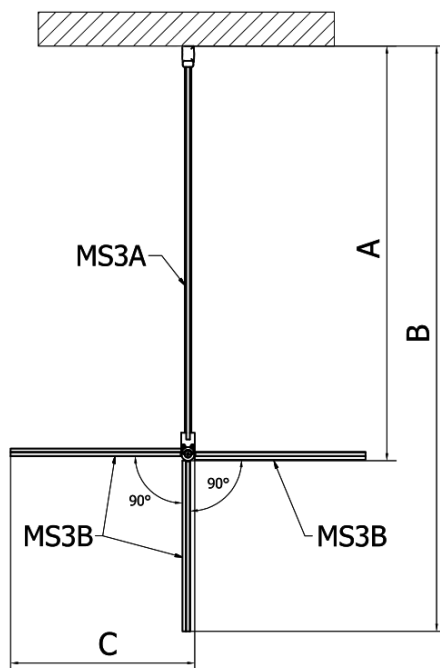

## MODULAR SHOWER Seitenwand für Montage and Modul 3, 400mm

**Bestellcode:** MS3B-40

### Größe

**Breite:** 400 mm  
**Höhe:** 2000 mm

### Eigenschaften

**Form:** L-Form drehbar  
**Glasfarbe:** Klarglas  
**Glasbehandlung:** Antidrop  
**Glasdicke:** 8 mm  
**Gewicht / Stück:** 21.0 kg  
**Verpackung:** 1 Stück  
**Garantie:** 2 Jahre

### Ersatzteile

Untere Dichtung für Drehglas 8mm, 600mm (Bestellcode: NDMS3B)

Technisches Arbeitsblatt

MS3A-L,R	MS3B-L,R	A	B	C
MS3A-70	MS3B-30	675-695	975-995	330
MS3A-80	MS3B-30	775-795	1075-1095	330
MS3A-90	MS3B-30	875-895	1175-1195	330
MS3A-100	MS3B-30	975-995	1275-1295	330
MS3A-120	MS3B-30	1175-1195	1475-1495	330
MS3A-70	MS3B-40	675-695	1075-1095	430
MS3A-80	MS3B-40	775-795	1175-1195	430
MS3A-90	MS3B-40	875-895	1275-1295	430
MS3A-100	MS3B-40	975-995	1375-1395	430
MS3A-120	MS3B-40	1175-1195	1575-1595	430
MS3A-70	MS3B-50	675-695	1175-1195	530
MS3A-80	MS3B-50	775-795	1275-1295	530
MS3A-90	MS3B-50	875-895	1375-1395	530
MS3A-100	MS3B-50	975-995	1475-1495	530
MS3A-120	MS3B-50	1175-1195	1675-1695	530
MS3A-70	MS3B-60	675-695	1275-1295	630
MS3A-80	MS3B-60	775-795	1375-1395	630
MS3A-90	MS3B-60	875-895	1475-1495	630
MS3A-100	MS3B-60	975-995	1575-1595	630
MS3A-120	MS3B-60	1175-1195	1775-1795	630