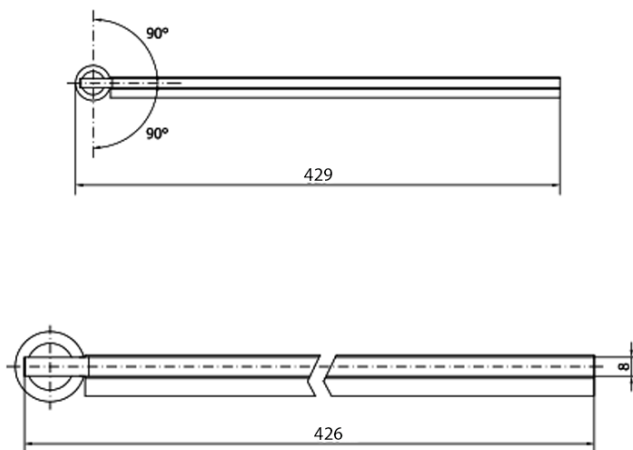

### Größe

**Breite:** 400 mm  
**Höhe:** 2000 mm

### Eigenschaften

**Form:** L-Form drehbar  
**Glasfarbe:** Klarglas  
**Glasbehandlung:** Antidrop  
**Glasdicke:** 8 mm  
**Gewicht / Stück:** 21.0 kg  
**Verpackung:** 1 Stück  
**Garantie:** 2 Jahre

### Ersatzteile

Untere Dichtung für Drehglas 8mm, 600mm (Bestellcode: NDMS3B)

Technisches Arbeitsblatt

MS3A-L,R	MS3B-L,R	A	B	C
MS3A-70	MS3B-30	675-695	975-995	330
MS3A-80	MS3B-30	775-795	1075-1095	330
MS3A-90	MS3B-30	875-895	1175-1195	330
MS3A-100	MS3B-30	975-995	1275-1295	330
MS3A-120	MS3B-30	1175-1195	1475-1495	330
MS3A-70	MS3B-40	675-695	1075-1095	430
MS3A-80	MS3B-40	775-795	1175-1195	430
MS3A-90	MS3B-40	875-895	1275-1295	430
MS3A-100	MS3B-40	975-995	1375-1395	430
MS3A-120	MS3B-40	1175-1195	1575-1595	430
MS3A-70	MS3B-50	675-695	1175-1195	530
MS3A-80	MS3B-50	775-795	1275-1295	530
MS3A-90	MS3B-50	875-895	1375-1395	530
MS3A-100	MS3B-50	975-995	1475-1495	530
MS3A-120	MS3B-50	1175-1195	1675-1695	530
MS3A-70	MS3B-60	675-695	1275-1295	630
MS3A-80	MS3B-60	775-795	1375-1395	630
MS3A-90	MS3B-60	875-895	1475-1495	630
MS3A-100	MS3B-60	975-995	1575-1595	630
MS3A-120	MS3B-60	1175-1195	1775-1795	630