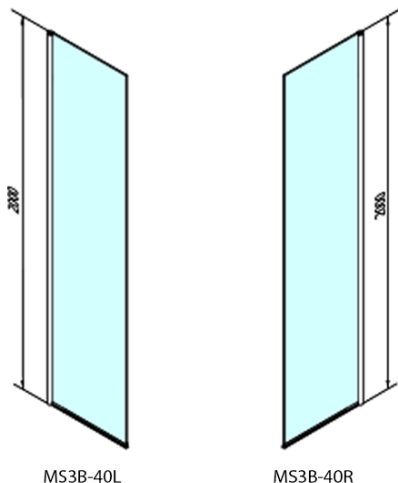

## MODULAR SHOWER Seitenwand für Montage and Modul 3, 400mm

**Bestellcode:** MS3B-40

### Größe

**Breite:** 400 mm  
**Höhe:** 2000 mm

### Eigenschaften

**Form:** L-Form drehbar  
**Glasfarbe:** Klarglas  
**Glasbehandlung:** Antidrop  
**Glasdicke:** 8 mm  
**Gewicht / Stück:** 21.0 kg  
**Verpackung:** 1 Stück  
**Garantie:** 2 Jahre

### Ersatzteile

Untere Dichtung für Drehglas 8mm, 600mm (Bestellcode: NDMS3B)

Technisches Arbeitsblatt

MS3A-L,R	MS3B-L,R	A	B	C
MS3A-70	MS3B-30	675-695	975-995	330
MS3A-80	MS3B-30	775-795	1075-1095	330
MS3A-90	MS3B-30	875-895	1175-1195	330
MS3A-100	MS3B-30	975-995	1275-1295	330
MS3A-120	MS3B-30	1175-1195	1475-1495	330
MS3A-70	MS3B-40	675-695	1075-1095	430
MS3A-80	MS3B-40	775-795	1175-1195	430
MS3A-90	MS3B-40	875-895	1275-1295	430
MS3A-100	MS3B-40	975-995	1375-1395	430
MS3A-120	MS3B-40	1175-1195	1575-1595	430
MS3A-70	MS3B-50	675-695	1175-1195	530
MS3A-80	MS3B-50	775-795	1275-1295	530
MS3A-90	MS3B-50	875-895	1375-1395	530
MS3A-100	MS3B-50	975-995	1475-1495	530
MS3A-120	MS3B-50	1175-1195	1675-1695	530
MS3A-70	MS3B-60	675-695	1275-1295	630
MS3A-80	MS3B-60	775-795	1375-1395	630
MS3A-90	MS3B-60	875-895	1475-1495	630
MS3A-100	MS3B-60	975-995	1575-1595	630
MS3A-120	MS3B-60	1175-1195	1775-1795	630