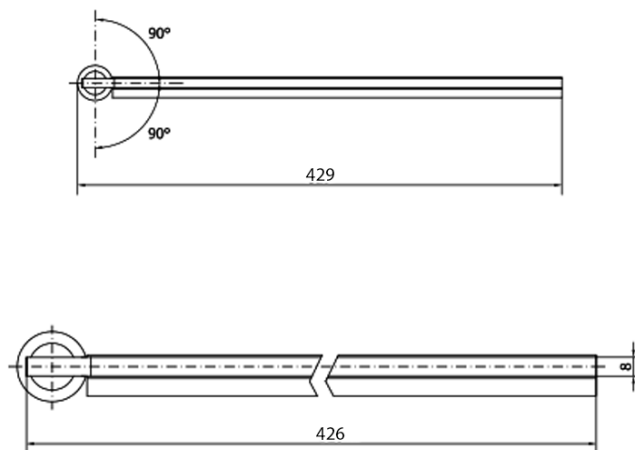

Technisches Arbeitsblatt

MS3A-L,R	MS3B-L,R	A	B	C
MS3A-70	MS3B-30	675-695	975-995	330
MS3A-80	MS3B-30	775-795	1075-1095	330
MS3A-90	MS3B-30	875-895	1175-1195	330
MS3A-100	MS3B-30	975-995	1275-1295	330
MS3A-120	MS3B-30	1175-1195	1475-1495	330
MS3A-70	MS3B-40	675-695	1075-1095	430
MS3A-80	MS3B-40	775-795	1175-1195	430
MS3A-90	MS3B-40	875-895	1275-1295	430
MS3A-100	MS3B-40	975-995	1375-1395	430
MS3A-120	MS3B-40	1175-1195	1575-1595	430
MS3A-70	MS3B-50	675-695	1175-1195	530
MS3A-80	MS3B-50	775-795	1275-1295	530
MS3A-90	MS3B-50	875-895	1375-1395	530
MS3A-100	MS3B-50	975-995	1475-1495	530
MS3A-120	MS3B-50	1175-1195	1675-1695	530
MS3A-70	MS3B-60	675-695	1275-1295	630
MS3A-80	MS3B-60	775-795	1375-1395	630
MS3A-90	MS3B-60	875-895	1475-1495	630
MS3A-100	MS3B-60	975-995	1575-1595	630
MS3A-120	MS3B-60	1175-1195	1775-1795	630