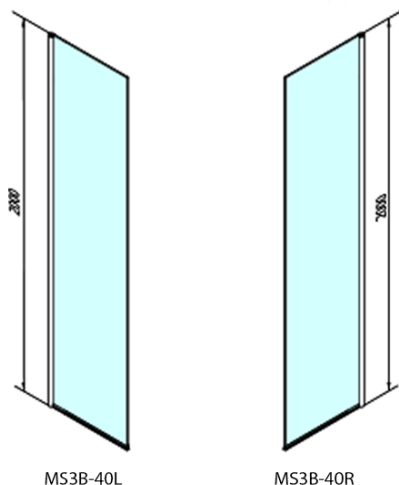

Technisches Arbeitsblatt

MS3A-L,R	MS3B-L,R	A	B	C
MS3A-70	MS3B-30	675-695	975-995	330
MS3A-80	MS3B-30	775-795	1075-1095	330
MS3A-90	MS3B-30	875-895	1175-1195	330
MS3A-100	MS3B-30	975-995	1275-1295	330
MS3A-120	MS3B-30	1175-1195	1475-1495	330
MS3A-70	MS3B-40	675-695	1075-1095	430
MS3A-80	MS3B-40	775-795	1175-1195	430
MS3A-90	MS3B-40	875-895	1275-1295	430
MS3A-100	MS3B-40	975-995	1375-1395	430
MS3A-120	MS3B-40	1175-1195	1575-1595	430
MS3A-70	MS3B-50	675-695	1175-1195	530
MS3A-80	MS3B-50	775-795	1275-1295	530
MS3A-90	MS3B-50	875-895	1375-1395	530
MS3A-100	MS3B-50	975-995	1475-1495	530
MS3A-120	MS3B-50	1175-1195	1675-1695	530
MS3A-70	MS3B-60	675-695	1275-1295	630
MS3A-80	MS3B-60	775-795	1375-1395	630
MS3A-90	MS3B-60	875-895	1475-1495	630
MS3A-100	MS3B-60	975-995	1575-1595	630
MS3A-120	MS3B-60	1175-1195	1775-1795	630