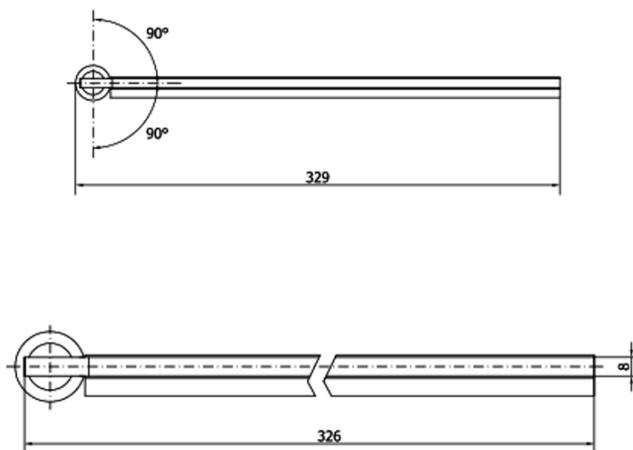

Technisches Arbeitsblatt

MS3A-L,R	MS3B-L,R	A	B	C
MS3A-70	MS3B-30	675-695	975-995	330
MS3A-80	MS3B-30	775-795	1075-1095	330
MS3A-90	MS3B-30	875-895	1175-1195	330
MS3A-100	MS3B-30	975-995	1275-1295	330
MS3A-120	MS3B-30	1175-1195	1475-1495	330
MS3A-70	MS3B-40	675-695	1075-1095	430
MS3A-80	MS3B-40	775-795	1175-1195	430
MS3A-90	MS3B-40	875-895	1275-1295	430
MS3A-100	MS3B-40	975-995	1375-1395	430
MS3A-120	MS3B-40	1175-1195	1575-1595	430
MS3A-70	MS3B-50	675-695	1175-1195	530
MS3A-80	MS3B-50	775-795	1275-1295	530
MS3A-90	MS3B-50	875-895	1375-1395	530
MS3A-100	MS3B-50	975-995	1475-1495	530
MS3A-120	MS3B-50	1175-1195	1675-1695	530
MS3A-70	MS3B-60	675-695	1275-1295	630
MS3A-80	MS3B-60	775-795	1375-1395	630
MS3A-90	MS3B-60	875-895	1475-1495	630
MS3A-100	MS3B-60	975-995	1575-1595	630
MS3A-120	MS3B-60	1175-1195	1775-1795	630