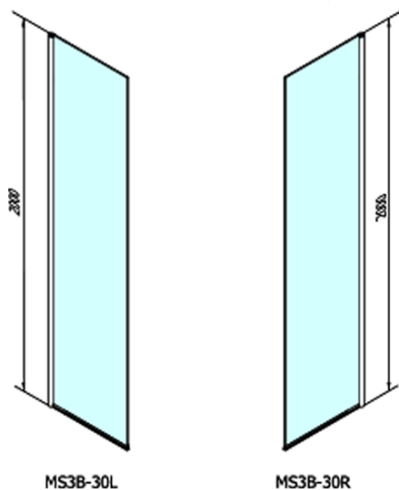

Technisches Arbeitsblatt

MS3A-L,R	MS3B-L,R	A	B	C
MS3A-70	MS3B-30	675-695	975-995	330
MS3A-80	MS3B-30	775-795	1075-1095	330
MS3A-90	MS3B-30	875-895	1175-1195	330
MS3A-100	MS3B-30	975-995	1275-1295	330
MS3A-120	MS3B-30	1175-1195	1475-1495	330
MS3A-70	MS3B-40	675-695	1075-1095	430
MS3A-80	MS3B-40	775-795	1175-1195	430
MS3A-90	MS3B-40	875-895	1275-1295	430
MS3A-100	MS3B-40	975-995	1375-1395	430
MS3A-120	MS3B-40	1175-1195	1575-1595	430
MS3A-70	MS3B-50	675-695	1175-1195	530
MS3A-80	MS3B-50	775-795	1275-1295	530
MS3A-90	MS3B-50	875-895	1375-1395	530
MS3A-100	MS3B-50	975-995	1475-1495	530
MS3A-120	MS3B-50	1175-1195	1675-1695	530
MS3A-70	MS3B-60	675-695	1275-1295	630
MS3A-80	MS3B-60	775-795	1375-1395	630
MS3A-90	MS3B-60	875-895	1475-1495	630
MS3A-100	MS3B-60	975-995	1575-1595	630
MS3A-120	MS3B-60	1175-1195	1775-1795	630