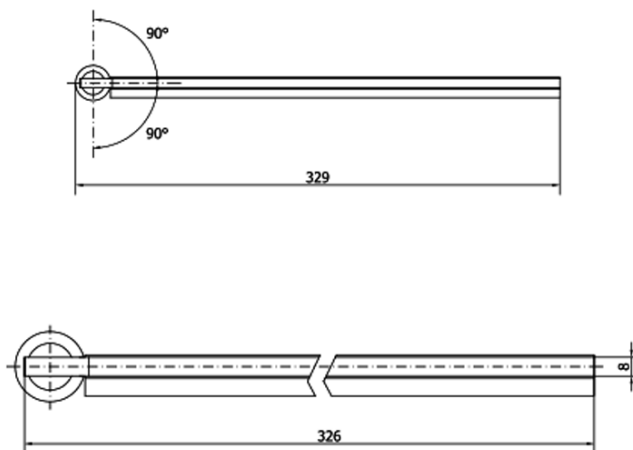

MODULAR SHOWER Seitenwand für Montage and Modul 3, 300mm

Bestellcode: MS3B-30

Grundinformation

Marke: Polysan
Serie: MODULAR SHOWER

Größe

Breite: 300 mm
Höhe: 2000 mm

Eigenschaften

Form: L-Form drehbar
Glasfarbe: Klarglas
Glasbehandlung: Antidrop
Glasdicke: 8 mm
Gewicht / Stück: 17.0 kg
Verpackung: 1 Stück
Garantie: 2 Jahre

Ersatzteile

MS3 Ersatz-Dichtungen für Türen, 600mm (Bestellcode: NDMS3B)

Technisches Arbeitsblatt

MS3A-L,R	MS3B-L,R	A	B	C
MS3A-70	MS3B-30	675-695	975-995	330
MS3A-80	MS3B-30	775-795	1075-1095	330
MS3A-90	MS3B-30	875-895	1175-1195	330
MS3A-100	MS3B-30	975-995	1275-1295	330
MS3A-120	MS3B-30	1175-1195	1475-1495	330
MS3A-70	MS3B-40	675-695	1075-1095	430
MS3A-80	MS3B-40	775-795	1175-1195	430
MS3A-90	MS3B-40	875-895	1275-1295	430
MS3A-100	MS3B-40	975-995	1375-1395	430
MS3A-120	MS3B-40	1175-1195	1575-1595	430
MS3A-70	MS3B-50	675-695	1175-1195	530
MS3A-80	MS3B-50	775-795	1275-1295	530
MS3A-90	MS3B-50	875-895	1375-1395	530
MS3A-100	MS3B-50	975-995	1475-1495	530
MS3A-120	MS3B-50	1175-1195	1675-1695	530
MS3A-70	MS3B-60	675-695	1275-1295	630
MS3A-80	MS3B-60	775-795	1375-1395	630
MS3A-90	MS3B-60	875-895	1475-1495	630
MS3A-100	MS3B-60	975-995	1575-1595	630
MS3A-120	MS3B-60	1175-1195	1775-1795	630