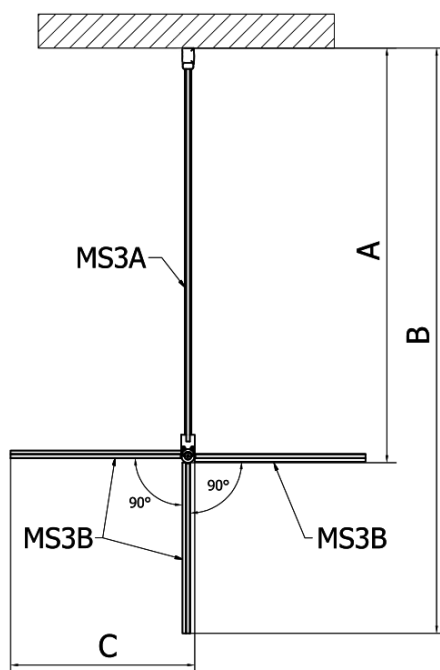

MODULAR SHOWER Seitenwand für Montage and Modul 3, 300mm

Bestellcode: MS3B-30

Grundinformation

Marke: Polysan
Serie: MODULAR SHOWER

Größe

Breite: 300 mm
Höhe: 2000 mm

Eigenschaften

Form: L-Form drehbar
Glasfarbe: Klarglas
Glasbehandlung: Antidrop
Glasdicke: 8 mm
Gewicht / Stück: 17.0 kg
Verpackung: 1 Stück
Garantie: 2 Jahre

Ersatzteile

MS3 Ersatz-Dichtungen für Türen, 600mm (Bestellcode: NDMS3B)

Technisches Arbeitsblatt

MS3A-L,R	MS3B-L,R	A	B	C
MS3A-70	MS3B-30	675-695	975-995	330
MS3A-80	MS3B-30	775-795	1075-1095	330
MS3A-90	MS3B-30	875-895	1175-1195	330
MS3A-100	MS3B-30	975-995	1275-1295	330
MS3A-120	MS3B-30	1175-1195	1475-1495	330
MS3A-70	MS3B-40	675-695	1075-1095	430
MS3A-80	MS3B-40	775-795	1175-1195	430
MS3A-90	MS3B-40	875-895	1275-1295	430
MS3A-100	MS3B-40	975-995	1375-1395	430
MS3A-120	MS3B-40	1175-1195	1575-1595	430
MS3A-70	MS3B-50	675-695	1175-1195	530
MS3A-80	MS3B-50	775-795	1275-1295	530
MS3A-90	MS3B-50	875-895	1375-1395	530
MS3A-100	MS3B-50	975-995	1475-1495	530
MS3A-120	MS3B-50	1175-1195	1675-1695	530
MS3A-70	MS3B-60	675-695	1275-1295	630
MS3A-80	MS3B-60	775-795	1375-1395	630
MS3A-90	MS3B-60	875-895	1475-1495	630
MS3A-100	MS3B-60	975-995	1575-1595	630
MS3A-120	MS3B-60	1175-1195	1775-1795	630