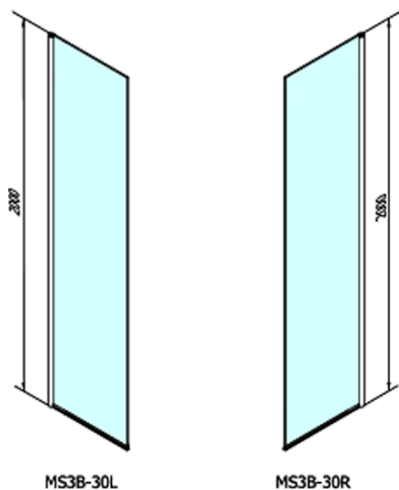

MODULAR SHOWER Seitenwand für Montage and Modul 3, 300mm

Bestellcode: MS3B-30

Grundinformation

Marke: Polysan
Serie: MODULAR SHOWER

Größe

Breite: 300 mm
Höhe: 2000 mm

Eigenschaften

Form: L-Form drehbar
Glasfarbe: Klarglas
Glasbehandlung: Antidrop
Glasdicke: 8 mm
Gewicht / Stück: 17.0 kg
Verpackung: 1 Stück
Garantie: 2 Jahre

Ersatzteile

MS3 Ersatz-Dichtungen für Türen, 600mm (Bestellcode: NDMS3B)

Technisches Arbeitsblatt

MS3A-L,R	MS3B-L,R	A	B	C
MS3A-70	MS3B-30	675-695	975-995	330
MS3A-80	MS3B-30	775-795	1075-1095	330
MS3A-90	MS3B-30	875-895	1175-1195	330
MS3A-100	MS3B-30	975-995	1275-1295	330
MS3A-120	MS3B-30	1175-1195	1475-1495	330
MS3A-70	MS3B-40	675-695	1075-1095	430
MS3A-80	MS3B-40	775-795	1175-1195	430
MS3A-90	MS3B-40	875-895	1275-1295	430
MS3A-100	MS3B-40	975-995	1375-1395	430
MS3A-120	MS3B-40	1175-1195	1575-1595	430
MS3A-70	MS3B-50	675-695	1175-1195	530
MS3A-80	MS3B-50	775-795	1275-1295	530
MS3A-90	MS3B-50	875-895	1375-1395	530
MS3A-100	MS3B-50	975-995	1475-1495	530
MS3A-120	MS3B-50	1175-1195	1675-1695	530
MS3A-70	MS3B-60	675-695	1275-1295	630
MS3A-80	MS3B-60	775-795	1375-1395	630
MS3A-90	MS3B-60	875-895	1475-1495	630
MS3A-100	MS3B-60	975-995	1575-1595	630
MS3A-120	MS3B-60	1175-1195	1775-1795	630