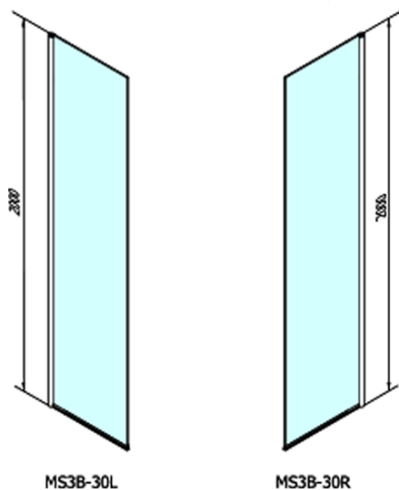

MODULAR SHOWER Seitenwand für Montage and Modul 3, 300mm

Bestellcode: MS3B-30

Grundinformation

Marke: Polysan
Serie: MODULAR SHOWER

Größe

Breite: 300 mm
Höhe: 2000 mm

Eigenschaften

Form: L-Form drehbar
Glasfarbe: Klarglas
Glasbehandlung: Antidrop
Glasdicke: 8 mm
Gewicht / Stück: 17.0 kg
Verpackung: 1 Stück
Garantie: 2 Jahre

Ersatzteile

MS3 Ersatz-Dichtungen für Türen, 600mm (Bestellcode: NDMS3B)

Technisches Arbeitsblatt

| MS3A-L,R | MS3B-L,R | A | B | C |
|----------|----------|-----------|-----------|-----|
| MS3A-70 | MS3B-30 | 675-695 | 975-995 | 330 |
| MS3A-80 | MS3B-30 | 775-795 | 1075-1095 | 330 |
| MS3A-90 | MS3B-30 | 875-895 | 1175-1195 | 330 |
| MS3A-100 | MS3B-30 | 975-995 | 1275-1295 | 330 |
| MS3A-120 | MS3B-30 | 1175-1195 | 1475-1495 | 330 |
| MS3A-70 | MS3B-40 | 675-695 | 1075-1095 | 430 |
| MS3A-80 | MS3B-40 | 775-795 | 1175-1195 | 430 |
| MS3A-90 | MS3B-40 | 875-895 | 1275-1295 | 430 |
| MS3A-100 | MS3B-40 | 975-995 | 1375-1395 | 430 |
| MS3A-120 | MS3B-40 | 1175-1195 | 1575-1595 | 430 |
| MS3A-70 | MS3B-50 | 675-695 | 1175-1195 | 530 |
| MS3A-80 | MS3B-50 | 775-795 | 1275-1295 | 530 |
| MS3A-90 | MS3B-50 | 875-895 | 1375-1395 | 530 |
| MS3A-100 | MS3B-50 | 975-995 | 1475-1495 | 530 |
| MS3A-120 | MS3B-50 | 1175-1195 | 1675-1695 | 530 |
| MS3A-70 | MS3B-60 | 675-695 | 1275-1295 | 630 |
| MS3A-80 | MS3B-60 | 775-795 | 1375-1395 | 630 |
| MS3A-90 | MS3B-60 | 875-895 | 1475-1495 | 630 |
| MS3A-100 | MS3B-60 | 975-995 | 1575-1595 | 630 |
| MS3A-120 | MS3B-60 | 1175-1195 | 1775-1795 | 630 |