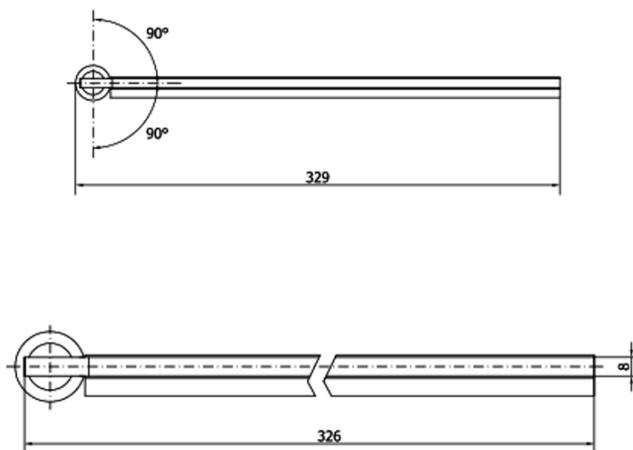

MODULAR SHOWER Seitenwand für Montage and Modul 3, 300mm

Bestellcode: MS3B-30

Grundinformation

Marke: Polysan
Serie: MODULAR SHOWER

Größe

Breite: 300 mm
Höhe: 2000 mm

Eigenschaften

Form: L-Form drehbar
Glasfarbe: Klarglas
Glasbehandlung: Antidrop
Glasdicke: 8 mm
Gewicht / Stück: 17.0 kg
Verpackung: 1 Stück
Garantie: 2 Jahre

Ersatzteile

MS3 Ersatz-Dichtungen für Türen, 600mm (Bestellcode: NDMS3B)

Technisches Arbeitsblatt

| MS3A-L,R | MS3B-L,R | A | B | C |
|----------|----------|-----------|-----------|-----|
| MS3A-70 | MS3B-30 | 675-695 | 975-995 | 330 |
| MS3A-80 | MS3B-30 | 775-795 | 1075-1095 | 330 |
| MS3A-90 | MS3B-30 | 875-895 | 1175-1195 | 330 |
| MS3A-100 | MS3B-30 | 975-995 | 1275-1295 | 330 |
| MS3A-120 | MS3B-30 | 1175-1195 | 1475-1495 | 330 |
| MS3A-70 | MS3B-40 | 675-695 | 1075-1095 | 430 |
| MS3A-80 | MS3B-40 | 775-795 | 1175-1195 | 430 |
| MS3A-90 | MS3B-40 | 875-895 | 1275-1295 | 430 |
| MS3A-100 | MS3B-40 | 975-995 | 1375-1395 | 430 |
| MS3A-120 | MS3B-40 | 1175-1195 | 1575-1595 | 430 |
| MS3A-70 | MS3B-50 | 675-695 | 1175-1195 | 530 |
| MS3A-80 | MS3B-50 | 775-795 | 1275-1295 | 530 |
| MS3A-90 | MS3B-50 | 875-895 | 1375-1395 | 530 |
| MS3A-100 | MS3B-50 | 975-995 | 1475-1495 | 530 |
| MS3A-120 | MS3B-50 | 1175-1195 | 1675-1695 | 530 |
| MS3A-70 | MS3B-60 | 675-695 | 1275-1295 | 630 |
| MS3A-80 | MS3B-60 | 775-795 | 1375-1395 | 630 |
| MS3A-90 | MS3B-60 | 875-895 | 1475-1495 | 630 |
| MS3A-100 | MS3B-60 | 975-995 | 1575-1595 | 630 |
| MS3A-120 | MS3B-60 | 1175-1195 | 1775-1795 | 630 |