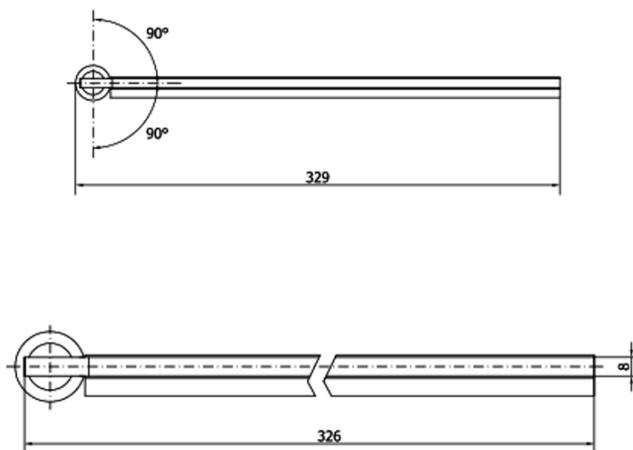

MODULAR SHOWER Seitenwand für Montage and Modul 3, 300mm

Bestellcode: MS3B-30

Grundinformation

Marke: Polysan
Serie: MODULAR SHOWER

Größe

Breite: 300 mm
Höhe: 2000 mm

Eigenschaften

Form: L-Form drehbar
Glasfarbe: Klarglas
Glasbehandlung: Antidrop
Glasdicke: 8 mm
Gewicht / Stück: 17.0 kg
Verpackung: 1 Stück
Garantie: 2 Jahre

Ersatzteile

Untere Dichtung für Drehglas 8mm, 600mm (Bestellcode: NDMS3B)

Technisches Arbeitsblatt

MS3A-L,R	MS3B-L,R	A	B	C
MS3A-70	MS3B-30	675-695	975-995	330
MS3A-80	MS3B-30	775-795	1075-1095	330
MS3A-90	MS3B-30	875-895	1175-1195	330
MS3A-100	MS3B-30	975-995	1275-1295	330
MS3A-120	MS3B-30	1175-1195	1475-1495	330
MS3A-70	MS3B-40	675-695	1075-1095	430
MS3A-80	MS3B-40	775-795	1175-1195	430
MS3A-90	MS3B-40	875-895	1275-1295	430
MS3A-100	MS3B-40	975-995	1375-1395	430
MS3A-120	MS3B-40	1175-1195	1575-1595	430
MS3A-70	MS3B-50	675-695	1175-1195	530
MS3A-80	MS3B-50	775-795	1275-1295	530
MS3A-90	MS3B-50	875-895	1375-1395	530
MS3A-100	MS3B-50	975-995	1475-1495	530
MS3A-120	MS3B-50	1175-1195	1675-1695	530
MS3A-70	MS3B-60	675-695	1275-1295	630
MS3A-80	MS3B-60	775-795	1375-1395	630
MS3A-90	MS3B-60	875-895	1475-1495	630
MS3A-100	MS3B-60	975-995	1575-1595	630
MS3A-120	MS3B-60	1175-1195	1775-1795	630