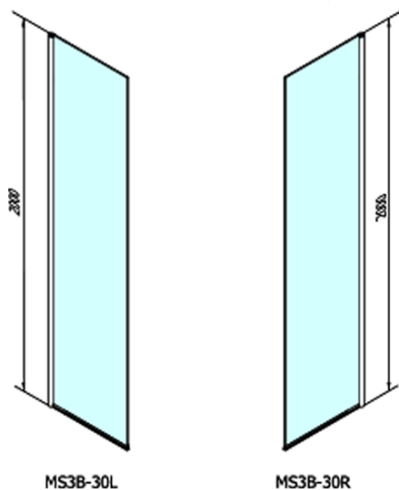

MODULAR SHOWER Seitenwand für Montage and Modul 3, 300mm

Bestellcode: MS3B-30

Grundinformation

Marke: Polysan
Serie: MODULAR SHOWER

Größe

Breite: 300 mm
Höhe: 2000 mm

Eigenschaften

Form: L-Form drehbar
Glasfarbe: Klarglas
Glasbehandlung: Antidrop
Glasdicke: 8 mm
Gewicht / Stück: 17.0 kg
Verpackung: 1 Stück
Garantie: 2 Jahre

Ersatzteile

Untere Dichtung für Drehglas 8mm, 600mm (Bestellcode: NDMS3B)

Technisches Arbeitsblatt

MS3A-L,R	MS3B-L,R	A	B	C
MS3A-70	MS3B-30	675-695	975-995	330
MS3A-80	MS3B-30	775-795	1075-1095	330
MS3A-90	MS3B-30	875-895	1175-1195	330
MS3A-100	MS3B-30	975-995	1275-1295	330
MS3A-120	MS3B-30	1175-1195	1475-1495	330
MS3A-70	MS3B-40	675-695	1075-1095	430
MS3A-80	MS3B-40	775-795	1175-1195	430
MS3A-90	MS3B-40	875-895	1275-1295	430
MS3A-100	MS3B-40	975-995	1375-1395	430
MS3A-120	MS3B-40	1175-1195	1575-1595	430
MS3A-70	MS3B-50	675-695	1175-1195	530
MS3A-80	MS3B-50	775-795	1275-1295	530
MS3A-90	MS3B-50	875-895	1375-1395	530
MS3A-100	MS3B-50	975-995	1475-1495	530
MS3A-120	MS3B-50	1175-1195	1675-1695	530
MS3A-70	MS3B-60	675-695	1275-1295	630
MS3A-80	MS3B-60	775-795	1375-1395	630
MS3A-90	MS3B-60	875-895	1475-1495	630
MS3A-100	MS3B-60	975-995	1575-1595	630
MS3A-120	MS3B-60	1175-1195	1775-1795	630