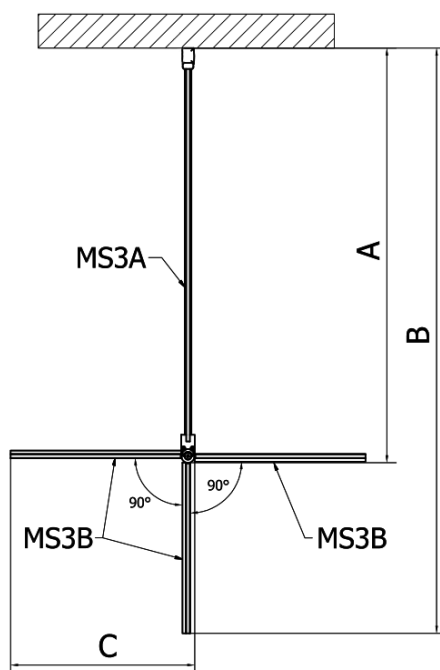

MODULAR SHOWER Seitenwand für Montage and Modul 3, 300mm

Bestellcode: MS3B-30

Grundinformation

Marke: Polysan
Serie: MODULAR SHOWER

Größe

Breite: 300 mm
Höhe: 2000 mm

Eigenschaften

Form: L-Form drehbar
Glasfarbe: Klarglas
Glasbehandlung: Antidrop
Glasdicke: 8 mm
Gewicht / Stück: 17.0 kg
Verpackung: 1 Stück
Garantie: 2 Jahre

Ersatzteile

MS3 Ersatz-Dichtungen für Türen, 600mm (Bestellcode: NDMS3B)

Technisches Arbeitsblatt

| MS3A-L,R | MS3B-L,R | A | B | C |
|----------|----------|-----------|-----------|-----|
| MS3A-70 | MS3B-30 | 675-695 | 975-995 | 330 |
| MS3A-80 | MS3B-30 | 775-795 | 1075-1095 | 330 |
| MS3A-90 | MS3B-30 | 875-895 | 1175-1195 | 330 |
| MS3A-100 | MS3B-30 | 975-995 | 1275-1295 | 330 |
| MS3A-120 | MS3B-30 | 1175-1195 | 1475-1495 | 330 |
| MS3A-70 | MS3B-40 | 675-695 | 1075-1095 | 430 |
| MS3A-80 | MS3B-40 | 775-795 | 1175-1195 | 430 |
| MS3A-90 | MS3B-40 | 875-895 | 1275-1295 | 430 |
| MS3A-100 | MS3B-40 | 975-995 | 1375-1395 | 430 |
| MS3A-120 | MS3B-40 | 1175-1195 | 1575-1595 | 430 |
| MS3A-70 | MS3B-50 | 675-695 | 1175-1195 | 530 |
| MS3A-80 | MS3B-50 | 775-795 | 1275-1295 | 530 |
| MS3A-90 | MS3B-50 | 875-895 | 1375-1395 | 530 |
| MS3A-100 | MS3B-50 | 975-995 | 1475-1495 | 530 |
| MS3A-120 | MS3B-50 | 1175-1195 | 1675-1695 | 530 |
| MS3A-70 | MS3B-60 | 675-695 | 1275-1295 | 630 |
| MS3A-80 | MS3B-60 | 775-795 | 1375-1395 | 630 |
| MS3A-90 | MS3B-60 | 875-895 | 1475-1495 | 630 |
| MS3A-100 | MS3B-60 | 975-995 | 1575-1595 | 630 |
| MS3A-120 | MS3B-60 | 1175-1195 | 1775-1795 | 630 |