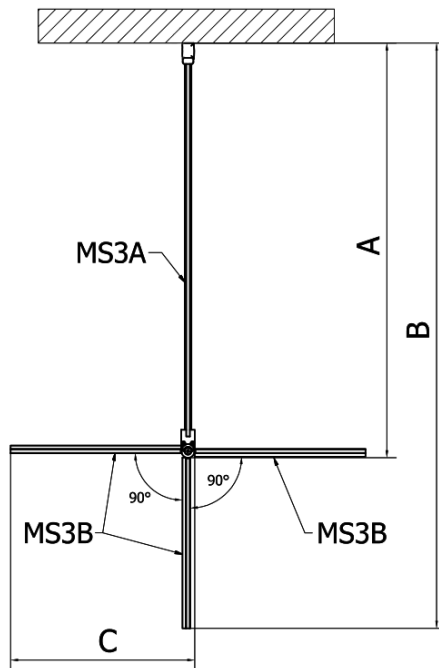

MODULAR SHOWER Seitenwand für Montage and Modul 3, 300mm

Bestellcode: MS3B-30

Größe

Breite: 300 mm

Höhe: 2000 mm

Eigenschaften

Garantie: 2 Jahre

Technisches Arbeitsblatt

MS3B-30L

MS3B-30R

MS3A-L,R	MS3B-L,R	A	B	C
MS3A-70	MS3B-30	675-695	975-995	330
MS3A-80	MS3B-30	775-795	1075-1095	330
MS3A-90	MS3B-30	875-895	1175-1195	330
MS3A-100	MS3B-30	975-995	1275-1295	330
MS3A-120	MS3B-30	1175-1195	1475-1495	330
MS3A-70	MS3B-40	675-695	1075-1095	430
MS3A-80	MS3B-40	775-795	1175-1195	430
MS3A-90	MS3B-40	875-895	1275-1295	430
MS3A-100	MS3B-40	975-995	1375-1395	430
MS3A-120	MS3B-40	1175-1195	1575-1595	430
MS3A-70	MS3B-50	675-695	1175-1195	530
MS3A-80	MS3B-50	775-795	1275-1295	530
MS3A-90	MS3B-50	875-895	1375-1395	530
MS3A-100	MS3B-50	975-995	1475-1495	530
MS3A-120	MS3B-50	1175-1195	1675-1695	530
MS3A-70	MS3B-60	675-695	1275-1295	630
MS3A-80	MS3B-60	775-795	1375-1395	630
MS3A-90	MS3B-60	875-895	1475-1495	630
MS3A-100	MS3B-60	975-995	1575-1595	630
MS3A-120	MS3B-60	1175-1195	1775-1795	630