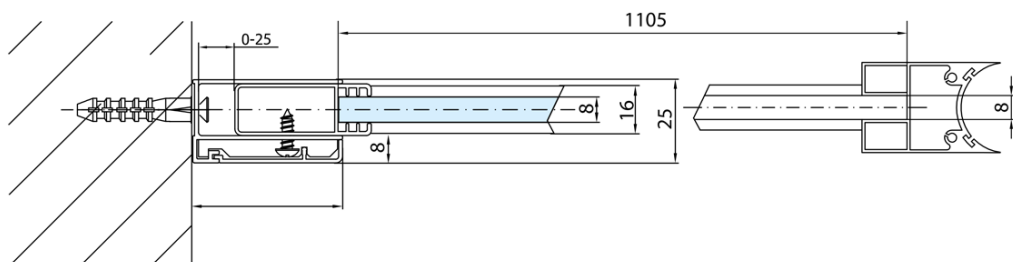

# MODULAR SHOWER Glaswand für Wandmontage, für Drehtür-Montage, 1200 mm

**Bestellcode:** MS3A-120

## Größe

**Höhe:** 2000 mm  
**Tiefe:** 1200 mm

## Eigenschaften

**Farbenprofil:** Chrom - Poliertem Aluminium  
**Form:** L-Form drehbar  
**Glasfarbe:** Klarglas  
**Glasbehandlung:** Antidrop  
**Glasdicke:** 8 mm  
**Gewicht / Stück:** 56.0 kg  
**Verpackung:** 1 Stück  
**Garantie:** 2 Jahre

Technisches Arbeitsblatt

MS3A-120

MS3A-120

MODULAR SHOWER Glaswand für Wandmontage, für  
Drehtür-Montage, 1200 mm

MS3A-L,R	MS3B-L,R	A	B	C
MS3A-70	MS3B-30	675-695	975-995	330
MS3A-80	MS3B-30	775-795	1075-1095	330
MS3A-90	MS3B-30	875-895	1175-1195	330
MS3A-100	MS3B-30	975-995	1275-1295	330
MS3A-120	MS3B-30	1175-1195	1475-1495	330
MS3A-70	MS3B-40	675-695	1075-1095	430
MS3A-80	MS3B-40	775-795	1175-1195	430
MS3A-90	MS3B-40	875-895	1275-1295	430
MS3A-100	MS3B-40	975-995	1375-1395	430
MS3A-120	MS3B-40	1175-1195	1575-1595	430
MS3A-70	MS3B-50	675-695	1175-1195	530
MS3A-80	MS3B-50	775-795	1275-1295	530
MS3A-90	MS3B-50	875-895	1375-1395	530
MS3A-100	MS3B-50	975-995	1475-1495	530
MS3A-120	MS3B-50	1175-1195	1675-1695	530
MS3A-70	MS3B-60	675-695	1275-1295	630
MS3A-80	MS3B-60	775-795	1375-1395	630
MS3A-90	MS3B-60	875-895	1475-1495	630
MS3A-100	MS3B-60	975-995	1575-1595	630
MS3A-120	MS3B-60	1175-1195	1775-1795	630