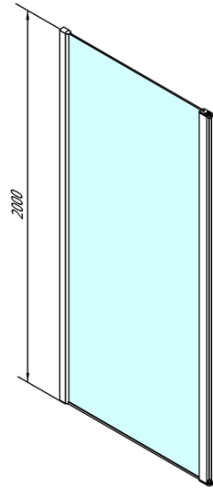

# MODULAR SHOWER Glaswand für Wandmontage, für Drehtür-Montage, 1200 mm

**Bestellcode:** MS3A-120

## Größe

**Höhe:** 2000 mm  
**Tiefe:** 1200 mm

## Eigenschaften

**Farbenprofil:** Chrom - Poliertem Aluminium  
**Form:** L-Form drehbar  
**Glasfarbe:** Klarglas  
**Glasbehandlung:** Antidrop  
**Glasdicke:** 8 mm  
**Gewicht / Stück:** 56.0 kg  
**Verpackung:** 1 Stück  
**Garantie:** 2 Jahre

Technisches Arbeitsblatt

MS3A-120

MS3A-120

MODULAR SHOWER Glaswand für Wandmontage, für  
Drehtür-Montage, 1200 mm

MS3A-L,R	MS3B-L,R	A	B	C
MS3A-70	MS3B-30	675-695	975-995	330
MS3A-80	MS3B-30	775-795	1075-1095	330
MS3A-90	MS3B-30	875-895	1175-1195	330
MS3A-100	MS3B-30	975-995	1275-1295	330
MS3A-120	MS3B-30	1175-1195	1475-1495	330
MS3A-70	MS3B-40	675-695	1075-1095	430
MS3A-80	MS3B-40	775-795	1175-1195	430
MS3A-90	MS3B-40	875-895	1275-1295	430
MS3A-100	MS3B-40	975-995	1375-1395	430
MS3A-120	MS3B-40	1175-1195	1575-1595	430
MS3A-70	MS3B-50	675-695	1175-1195	530
MS3A-80	MS3B-50	775-795	1275-1295	530
MS3A-90	MS3B-50	875-895	1375-1395	530
MS3A-100	MS3B-50	975-995	1475-1495	530
MS3A-120	MS3B-50	1175-1195	1675-1695	530
MS3A-70	MS3B-60	675-695	1275-1295	630
MS3A-80	MS3B-60	775-795	1375-1395	630
MS3A-90	MS3B-60	875-895	1475-1495	630
MS3A-100	MS3B-60	975-995	1575-1595	630
MS3A-120	MS3B-60	1175-1195	1775-1795	630