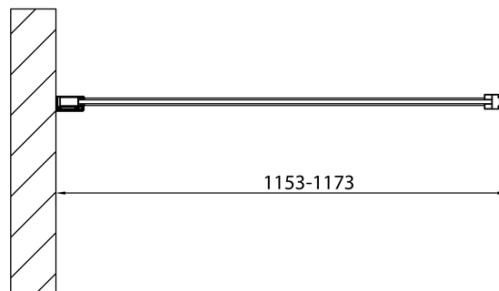

## Größe

**Höhe:** 2000 mm  
**Tiefe:** 1200 mm

## Eigenschaften

**Farbenprofil:** Chrom - Poliertem Aluminium  
**Form:** L-Form drehbar  
**Glasfarbe:** Klarglas  
**Glasbehandlung:** Antidrop  
**Glasdicke:** 8 mm  
**Gewicht / Stück:** 56.0 kg  
**Verpackung:** 1 Stück  
**Garantie:** 2 Jahre

Technisches Arbeitsblatt

MS3A-120

MS3A-120

MODULAR SHOWER Glaswand für Wandmontage, für  
Drehtür-Montage, 1200 mm

MS3A-L,R	MS3B-L,R	A	B	C
MS3A-70	MS3B-30	675-695	975-995	330
MS3A-80	MS3B-30	775-795	1075-1095	330
MS3A-90	MS3B-30	875-895	1175-1195	330
MS3A-100	MS3B-30	975-995	1275-1295	330
MS3A-120	MS3B-30	1175-1195	1475-1495	330
MS3A-70	MS3B-40	675-695	1075-1095	430
MS3A-80	MS3B-40	775-795	1175-1195	430
MS3A-90	MS3B-40	875-895	1275-1295	430
MS3A-100	MS3B-40	975-995	1375-1395	430
MS3A-120	MS3B-40	1175-1195	1575-1595	430
MS3A-70	MS3B-50	675-695	1175-1195	530
MS3A-80	MS3B-50	775-795	1275-1295	530
MS3A-90	MS3B-50	875-895	1375-1395	530
MS3A-100	MS3B-50	975-995	1475-1495	530
MS3A-120	MS3B-50	1175-1195	1675-1695	530
MS3A-70	MS3B-60	675-695	1275-1295	630
MS3A-80	MS3B-60	775-795	1375-1395	630
MS3A-90	MS3B-60	875-895	1475-1495	630
MS3A-100	MS3B-60	975-995	1575-1595	630
MS3A-120	MS3B-60	1175-1195	1775-1795	630