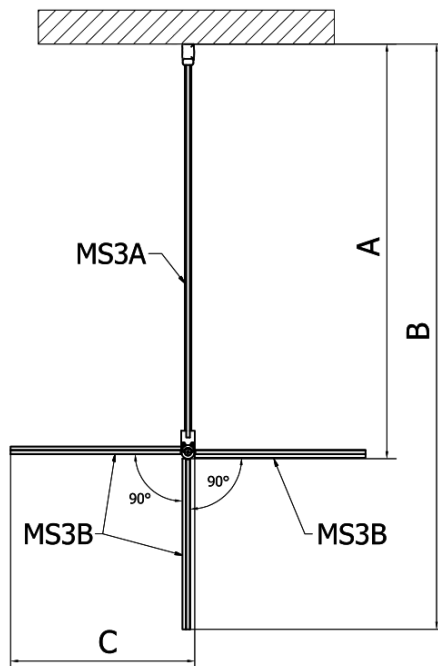

# MODULAR SHOWER Glaswand für Wandmontage, für Drehtür-Montage, 1200 mm

**Bestellcode:** MS3A-120

## Größe

**Höhe:** 2000 mm  
**Tiefe:** 1200 mm

Technisches Arbeitsblatt

MS3A-120

MS3A-120

MODULAR SHOWER Glaswand für Wandmontage, für  
Drehtür-Montage, 1200 mm

MS3A-L,R	MS3B-L,R	A	B	C
MS3A-70	MS3B-30	675-695	975-995	330
MS3A-80	MS3B-30	775-795	1075-1095	330
MS3A-90	MS3B-30	875-895	1175-1195	330
MS3A-100	MS3B-30	975-995	1275-1295	330
MS3A-120	MS3B-30	1175-1195	1475-1495	330
MS3A-70	MS3B-40	675-695	1075-1095	430
MS3A-80	MS3B-40	775-795	1175-1195	430
MS3A-90	MS3B-40	875-895	1275-1295	430
MS3A-100	MS3B-40	975-995	1375-1395	430
MS3A-120	MS3B-40	1175-1195	1575-1595	430
MS3A-70	MS3B-50	675-695	1175-1195	530
MS3A-80	MS3B-50	775-795	1275-1295	530
MS3A-90	MS3B-50	875-895	1375-1395	530
MS3A-100	MS3B-50	975-995	1475-1495	530
MS3A-120	MS3B-50	1175-1195	1675-1695	530
MS3A-70	MS3B-60	675-695	1275-1295	630
MS3A-80	MS3B-60	775-795	1375-1395	630
MS3A-90	MS3B-60	875-895	1475-1495	630
MS3A-100	MS3B-60	975-995	1575-1595	630
MS3A-120	MS3B-60	1175-1195	1775-1795	630