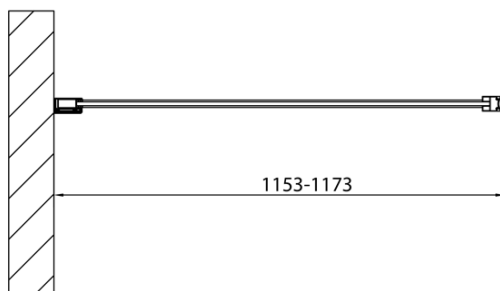

## Größe

**Höhe:** 2000 mm  
**Tiefe:** 1200 mm

## Eigenschaften

**Farbenprofil:** Chrom - Poliertem Aluminium  
**Form:** L-Form drehbar  
**Glasfarbe:** Klarglas  
**Glasbehandlung:** Antidrop  
**Glasdicke:** 8 mm  
**Gewicht / Stück:** 56.0 kg  
**Verpackung:** 1 Stück  
**Garantie:** 2 Jahre

Technisches Arbeitsblatt

MS3A-120

MS3A-120

**MODULAR SHOWER Glaswand für Wandmontage, für  
Drehtür-Montage, 1200 mm**

MS3A-L,R	MS3B-L,R	A	B	C
MS3A-70	MS3B-30	675-695	975-995	330
MS3A-80	MS3B-30	775-795	1075-1095	330
MS3A-90	MS3B-30	875-895	1175-1195	330
MS3A-100	MS3B-30	975-995	1275-1295	330
MS3A-120	MS3B-30	1175-1195	1475-1495	330
MS3A-70	MS3B-40	675-695	1075-1095	430
MS3A-80	MS3B-40	775-795	1175-1195	430
MS3A-90	MS3B-40	875-895	1275-1295	430
MS3A-100	MS3B-40	975-995	1375-1395	430
MS3A-120	MS3B-40	1175-1195	1575-1595	430
MS3A-70	MS3B-50	675-695	1175-1195	530
MS3A-80	MS3B-50	775-795	1275-1295	530
MS3A-90	MS3B-50	875-895	1375-1395	530
MS3A-100	MS3B-50	975-995	1475-1495	530
MS3A-120	MS3B-50	1175-1195	1675-1695	530
MS3A-70	MS3B-60	675-695	1275-1295	630
MS3A-80	MS3B-60	775-795	1375-1395	630
MS3A-90	MS3B-60	875-895	1475-1495	630
MS3A-100	MS3B-60	975-995	1575-1595	630
MS3A-120	MS3B-60	1175-1195	1775-1795	630