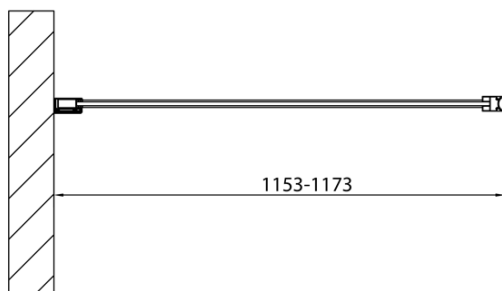

Technisches Arbeitsblatt