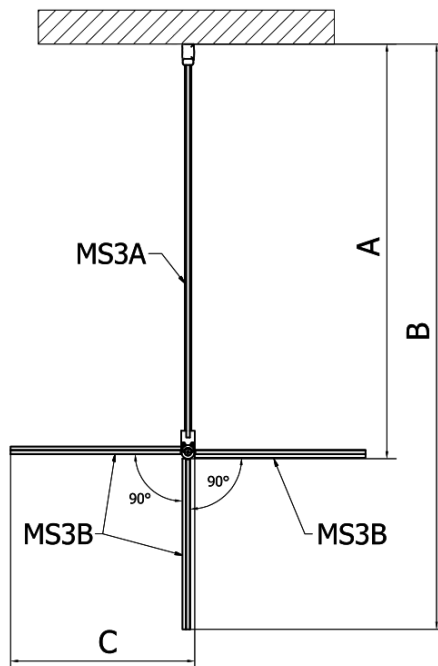

# MODULAR SHOWER Glaswand für Wandmontage, für Drehtür-Montage, 1200 mm

**Bestellcode:** MS3A-120

## Größe

**Höhe:** 2000 mm  
**Tiefe:** 1200 mm

Technisches Arbeitsblatt

MS3A-120

MS3A-120

**MODULAR SHOWER Glaswand für Wandmontage, für  
Drehtür-Montage, 1200 mm**

MS3A-L,R	MS3B-L,R	A	B	C
MS3A-70	MS3B-30	675-695	975-995	330
MS3A-80	MS3B-30	775-795	1075-1095	330
MS3A-90	MS3B-30	875-895	1175-1195	330
MS3A-100	MS3B-30	975-995	1275-1295	330
MS3A-120	MS3B-30	1175-1195	1475-1495	330
MS3A-70	MS3B-40	675-695	1075-1095	430
MS3A-80	MS3B-40	775-795	1175-1195	430
MS3A-90	MS3B-40	875-895	1275-1295	430
MS3A-100	MS3B-40	975-995	1375-1395	430
MS3A-120	MS3B-40	1175-1195	1575-1595	430
MS3A-70	MS3B-50	675-695	1175-1195	530
MS3A-80	MS3B-50	775-795	1275-1295	530
MS3A-90	MS3B-50	875-895	1375-1395	530
MS3A-100	MS3B-50	975-995	1475-1495	530
MS3A-120	MS3B-50	1175-1195	1675-1695	530
MS3A-70	MS3B-60	675-695	1275-1295	630
MS3A-80	MS3B-60	775-795	1375-1395	630
MS3A-90	MS3B-60	875-895	1475-1495	630
MS3A-100	MS3B-60	975-995	1575-1595	630
MS3A-120	MS3B-60	1175-1195	1775-1795	630