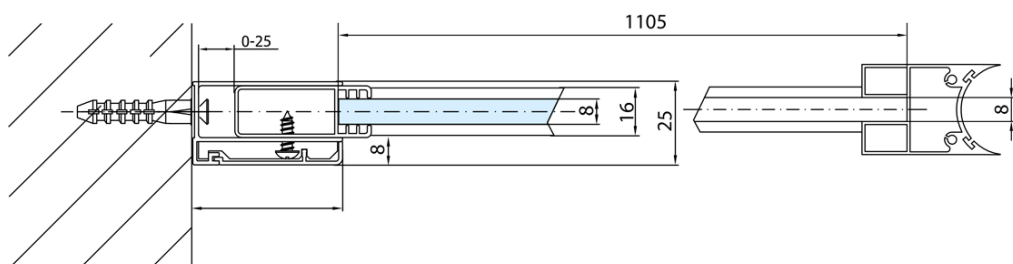

# MODULAR SHOWER Glaswand für Wandmontage, für Drehtür-Montage, 1200 mm

**Bestellcode:** MS3A-120

## Größe

**Höhe:** 2000 mm  
**Tiefe:** 1200 mm

## Eigenschaften

**Farbenprofil:** Chrom - Poliertem Aluminium  
**Form:** L-Form drehbar  
**Glasfarbe:** Klarglas  
**Glasbehandlung:** Antidrop  
**Glasdicke:** 8 mm  
**Gewicht / Stück:** 56.0 kg  
**Verpackung:** 1 Stück  
**Garantie:** 2 Jahre

Technisches Arbeitsblatt

MS3A-120

MS3A-120

**MODULAR SHOWER Glaswand für Wandmontage, für  
Drehtür-Montage, 1200 mm**

MS3A-L,R	MS3B-L,R	A	B	C
MS3A-70	MS3B-30	675-695	975-995	330
MS3A-80	MS3B-30	775-795	1075-1095	330
MS3A-90	MS3B-30	875-895	1175-1195	330
MS3A-100	MS3B-30	975-995	1275-1295	330
MS3A-120	MS3B-30	1175-1195	1475-1495	330
MS3A-70	MS3B-40	675-695	1075-1095	430
MS3A-80	MS3B-40	775-795	1175-1195	430
MS3A-90	MS3B-40	875-895	1275-1295	430
MS3A-100	MS3B-40	975-995	1375-1395	430
MS3A-120	MS3B-40	1175-1195	1575-1595	430
MS3A-70	MS3B-50	675-695	1175-1195	530
MS3A-80	MS3B-50	775-795	1275-1295	530
MS3A-90	MS3B-50	875-895	1375-1395	530
MS3A-100	MS3B-50	975-995	1475-1495	530
MS3A-120	MS3B-50	1175-1195	1675-1695	530
MS3A-70	MS3B-60	675-695	1275-1295	630
MS3A-80	MS3B-60	775-795	1375-1395	630
MS3A-90	MS3B-60	875-895	1475-1495	630
MS3A-100	MS3B-60	975-995	1575-1595	630
MS3A-120	MS3B-60	1175-1195	1775-1795	630