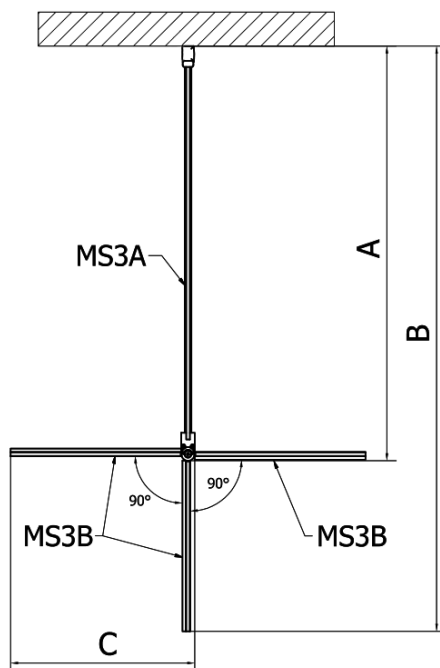

MODULAR SHOWER Glaswand für Wandmontage, für Drehtür-Montage, 1200 mm

Bestellcode: MS3A-120

Grundinformation

Marke: Polysan
Serie: MODULAR SHOWER

Größe

Höhe: 2000 mm
Tiefe: 1200 mm

Eigenschaften

Farbenprofil: Chrom - Poliertem Aluminium
Form: L-Form drehbar
Glasfarbe: Klarglas
Glasbehandlung: Antidrop
Glasdicke: 8 mm
Gewicht / Stück: 56.0 kg
Verpackung: 1 Stück
Garantie: 2 Jahre

Technisches Arbeitsblatt

MS3A-120

MS3A-120

**MODULAR SHOWER Glaswand für Wandmontage, für
Drehtür-Montage, 1200 mm**

MS3A-L,R	MS3B-L,R	A	B	C
MS3A-70	MS3B-30	675-695	975-995	330
MS3A-80	MS3B-30	775-795	1075-1095	330
MS3A-90	MS3B-30	875-895	1175-1195	330
MS3A-100	MS3B-30	975-995	1275-1295	330
MS3A-120	MS3B-30	1175-1195	1475-1495	330
MS3A-70	MS3B-40	675-695	1075-1095	430
MS3A-80	MS3B-40	775-795	1175-1195	430
MS3A-90	MS3B-40	875-895	1275-1295	430
MS3A-100	MS3B-40	975-995	1375-1395	430
MS3A-120	MS3B-40	1175-1195	1575-1595	430
MS3A-70	MS3B-50	675-695	1175-1195	530
MS3A-80	MS3B-50	775-795	1275-1295	530
MS3A-90	MS3B-50	875-895	1375-1395	530
MS3A-100	MS3B-50	975-995	1475-1495	530
MS3A-120	MS3B-50	1175-1195	1675-1695	530
MS3A-70	MS3B-60	675-695	1275-1295	630
MS3A-80	MS3B-60	775-795	1375-1395	630
MS3A-90	MS3B-60	875-895	1475-1495	630
MS3A-100	MS3B-60	975-995	1575-1595	630
MS3A-120	MS3B-60	1175-1195	1775-1795	630