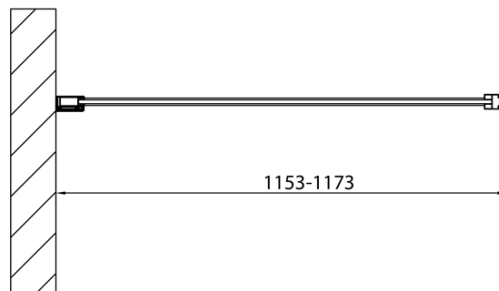

MODULAR SHOWER Glaswand für Wandmontage, für Drehtür-Montage, 1200 mm

Bestellcode: MS3A-120

Grundinformation

Marke: Polysan
Serie: MODULAR SHOWER

Größe

Höhe: 2000 mm
Tiefe: 1200 mm

Eigenschaften

Farbenprofil: Chrom - Poliertem Aluminium
Form: L-Form drehbar
Glasfarbe: Klarglas
Glasbehandlung: Antidrop
Glasdicke: 8 mm
Gewicht / Stück: 56.0 kg
Verpackung: 1 Stück
Garantie: 2 Jahre

Technisches Arbeitsblatt

MS3A-120

MS3A-120

**MODULAR SHOWER Glaswand für Wandmontage, für
Drehtür-Montage, 1200 mm**

MS3A-L,R	MS3B-L,R	A	B	C
MS3A-70	MS3B-30	675-695	975-995	330
MS3A-80	MS3B-30	775-795	1075-1095	330
MS3A-90	MS3B-30	875-895	1175-1195	330
MS3A-100	MS3B-30	975-995	1275-1295	330
MS3A-120	MS3B-30	1175-1195	1475-1495	330
MS3A-70	MS3B-40	675-695	1075-1095	430
MS3A-80	MS3B-40	775-795	1175-1195	430
MS3A-90	MS3B-40	875-895	1275-1295	430
MS3A-100	MS3B-40	975-995	1375-1395	430
MS3A-120	MS3B-40	1175-1195	1575-1595	430
MS3A-70	MS3B-50	675-695	1175-1195	530
MS3A-80	MS3B-50	775-795	1275-1295	530
MS3A-90	MS3B-50	875-895	1375-1395	530
MS3A-100	MS3B-50	975-995	1475-1495	530
MS3A-120	MS3B-50	1175-1195	1675-1695	530
MS3A-70	MS3B-60	675-695	1275-1295	630
MS3A-80	MS3B-60	775-795	1375-1395	630
MS3A-90	MS3B-60	875-895	1475-1495	630
MS3A-100	MS3B-60	975-995	1575-1595	630
MS3A-120	MS3B-60	1175-1195	1775-1795	630