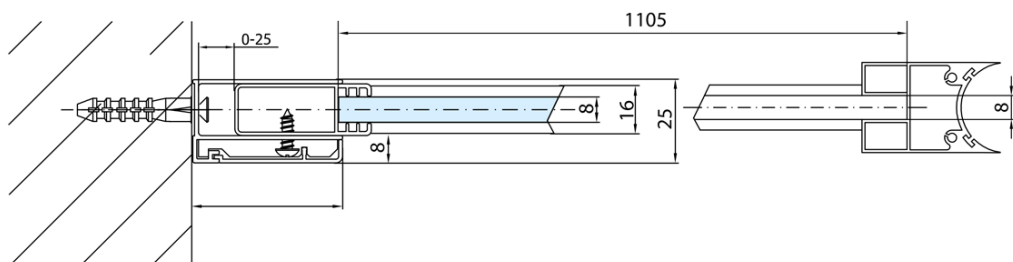

MODULAR SHOWER Glaswand für Wandmontage, für Drehtür-Montage, 1200 mm

Bestellcode: MS3A-120

Grundinformation

Marke: Polysan
Serie: MODULAR SHOWER

Größe

Höhe: 2000 mm
Tiefe: 1200 mm

Eigenschaften

Farbenprofil: Chrom - Poliertem Aluminium
Form: L-Form drehbar
Glasfarbe: Klarglas
Glasbehandlung: Antidrop
Glasdicke: 8 mm
Gewicht / Stück: 56.0 kg
Verpackung: 1 Stück
Garantie: 2 Jahre

Technisches Arbeitsblatt

MS3A-120

MS3A-120

**MODULAR SHOWER Glaswand für Wandmontage, für
Drehtür-Montage, 1200 mm**

MS3A-L,R	MS3B-L,R	A	B	C
MS3A-70	MS3B-30	675-695	975-995	330
MS3A-80	MS3B-30	775-795	1075-1095	330
MS3A-90	MS3B-30	875-895	1175-1195	330
MS3A-100	MS3B-30	975-995	1275-1295	330
MS3A-120	MS3B-30	1175-1195	1475-1495	330
MS3A-70	MS3B-40	675-695	1075-1095	430
MS3A-80	MS3B-40	775-795	1175-1195	430
MS3A-90	MS3B-40	875-895	1275-1295	430
MS3A-100	MS3B-40	975-995	1375-1395	430
MS3A-120	MS3B-40	1175-1195	1575-1595	430
MS3A-70	MS3B-50	675-695	1175-1195	530
MS3A-80	MS3B-50	775-795	1275-1295	530
MS3A-90	MS3B-50	875-895	1375-1395	530
MS3A-100	MS3B-50	975-995	1475-1495	530
MS3A-120	MS3B-50	1175-1195	1675-1695	530
MS3A-70	MS3B-60	675-695	1275-1295	630
MS3A-80	MS3B-60	775-795	1375-1395	630
MS3A-90	MS3B-60	875-895	1475-1495	630
MS3A-100	MS3B-60	975-995	1575-1595	630
MS3A-120	MS3B-60	1175-1195	1775-1795	630