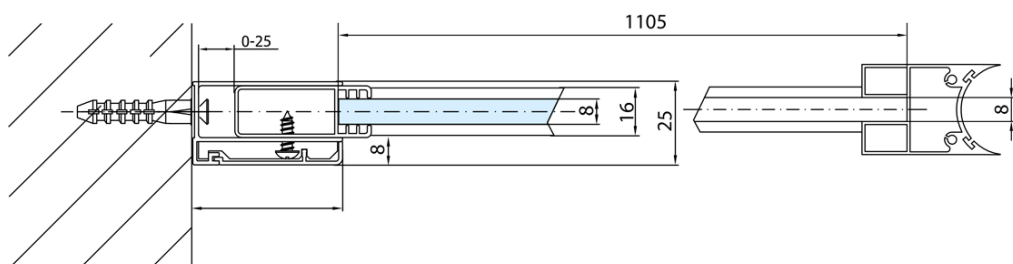

MODULAR SHOWER Glaswand für Wandmontage, für Drehtür-Montage, 1200 mm

Bestellcode: MS3A-120

Grundinformation

Marke: Polysan
Serie: MODULAR SHOWER

Größe

Höhe: 2000 mm
Tiefe: 1200 mm

Eigenschaften

Farbenprofil: Chrom - Poliertem Aluminium
Form: L-Form drehbar
Glasfarbe: Klarglas
Glasbehandlung: Antidrop
Glasdicke: 8 mm
Gewicht / Stück: 56.0 kg
Verpackung: 1 Stück
Garantie: 2 Jahre

Technisches Arbeitsblatt

MS3A-120

MS3A-120

**MODULAR SHOWER Glaswand für Wandmontage, für
Drehtür-Montage, 1200 mm**

MS3A-L,R	MS3B-L,R	A	B	C
MS3A-70	MS3B-30	675-695	975-995	330
MS3A-80	MS3B-30	775-795	1075-1095	330
MS3A-90	MS3B-30	875-895	1175-1195	330
MS3A-100	MS3B-30	975-995	1275-1295	330
MS3A-120	MS3B-30	1175-1195	1475-1495	330
MS3A-70	MS3B-40	675-695	1075-1095	430
MS3A-80	MS3B-40	775-795	1175-1195	430
MS3A-90	MS3B-40	875-895	1275-1295	430
MS3A-100	MS3B-40	975-995	1375-1395	430
MS3A-120	MS3B-40	1175-1195	1575-1595	430
MS3A-70	MS3B-50	675-695	1175-1195	530
MS3A-80	MS3B-50	775-795	1275-1295	530
MS3A-90	MS3B-50	875-895	1375-1395	530
MS3A-100	MS3B-50	975-995	1475-1495	530
MS3A-120	MS3B-50	1175-1195	1675-1695	530
MS3A-70	MS3B-60	675-695	1275-1295	630
MS3A-80	MS3B-60	775-795	1375-1395	630
MS3A-90	MS3B-60	875-895	1475-1495	630
MS3A-100	MS3B-60	975-995	1575-1595	630
MS3A-120	MS3B-60	1175-1195	1775-1795	630