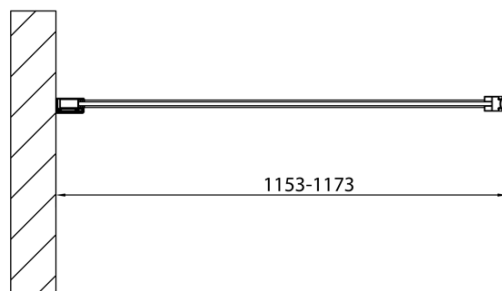

MODULAR SHOWER Glaswand für Wandmontage, für Drehtür-Montage, 1200 mm

Bestellcode: MS3A-120

Grundinformation

Marke: Polysan
Serie: MODULAR SHOWER

Größe

Höhe: 2000 mm
Tiefe: 1200 mm

Eigenschaften

Farbenprofil: Chrom - Poliertem Aluminium
Form: L-Form drehbar
Glasfarbe: Klarglas
Glasbehandlung: Antidrop
Glasdicke: 8 mm
Gewicht / Stück: 56.0 kg
Verpackung: 1 Stück
Garantie: 2 Jahre

Technisches Arbeitsblatt

MS3A-120

MS3A-120

**MODULAR SHOWER Glaswand für Wandmontage, für
Drehtür-Montage, 1200 mm**

MS3A-L,R	MS3B-L,R	A	B	C
MS3A-70	MS3B-30	675-695	975-995	330
MS3A-80	MS3B-30	775-795	1075-1095	330
MS3A-90	MS3B-30	875-895	1175-1195	330
MS3A-100	MS3B-30	975-995	1275-1295	330
MS3A-120	MS3B-30	1175-1195	1475-1495	330
MS3A-70	MS3B-40	675-695	1075-1095	430
MS3A-80	MS3B-40	775-795	1175-1195	430
MS3A-90	MS3B-40	875-895	1275-1295	430
MS3A-100	MS3B-40	975-995	1375-1395	430
MS3A-120	MS3B-40	1175-1195	1575-1595	430
MS3A-70	MS3B-50	675-695	1175-1195	530
MS3A-80	MS3B-50	775-795	1275-1295	530
MS3A-90	MS3B-50	875-895	1375-1395	530
MS3A-100	MS3B-50	975-995	1475-1495	530
MS3A-120	MS3B-50	1175-1195	1675-1695	530
MS3A-70	MS3B-60	675-695	1275-1295	630
MS3A-80	MS3B-60	775-795	1375-1395	630
MS3A-90	MS3B-60	875-895	1475-1495	630
MS3A-100	MS3B-60	975-995	1575-1595	630
MS3A-120	MS3B-60	1175-1195	1775-1795	630