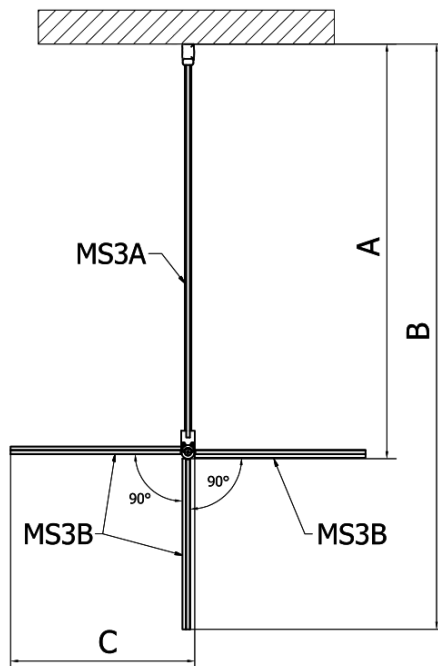

MODULAR SHOWER Glaswand für Wandmontage, für Drehtür-Montage, 1200 mm

Bestellcode: MS3A-120

Grundinformation

Marke: Polysan
Serie: MODULAR SHOWER

Größe

Höhe: 2000 mm
Tiefe: 1200 mm

Eigenschaften

Farbenprofil: Chrom - Poliertem Aluminium
Form: L-Form drehbar
Glasfarbe: Klarglas
Glasbehandlung: Antidrop
Glasdicke: 8 mm
Gewicht / Stück: 56.0 kg
Verpackung: 1 Stück
Garantie: 2 Jahre

Technisches Arbeitsblatt

MS3A-120

MS3A-120

**MODULAR SHOWER Glaswand für Wandmontage, für
Drehtür-Montage, 1200 mm**

MS3A-L,R	MS3B-L,R	A	B	C
MS3A-70	MS3B-30	675-695	975-995	330
MS3A-80	MS3B-30	775-795	1075-1095	330
MS3A-90	MS3B-30	875-895	1175-1195	330
MS3A-100	MS3B-30	975-995	1275-1295	330
MS3A-120	MS3B-30	1175-1195	1475-1495	330
MS3A-70	MS3B-40	675-695	1075-1095	430
MS3A-80	MS3B-40	775-795	1175-1195	430
MS3A-90	MS3B-40	875-895	1275-1295	430
MS3A-100	MS3B-40	975-995	1375-1395	430
MS3A-120	MS3B-40	1175-1195	1575-1595	430
MS3A-70	MS3B-50	675-695	1175-1195	530
MS3A-80	MS3B-50	775-795	1275-1295	530
MS3A-90	MS3B-50	875-895	1375-1395	530
MS3A-100	MS3B-50	975-995	1475-1495	530
MS3A-120	MS3B-50	1175-1195	1675-1695	530
MS3A-70	MS3B-60	675-695	1275-1295	630
MS3A-80	MS3B-60	775-795	1375-1395	630
MS3A-90	MS3B-60	875-895	1475-1495	630
MS3A-100	MS3B-60	975-995	1575-1595	630
MS3A-120	MS3B-60	1175-1195	1775-1795	630