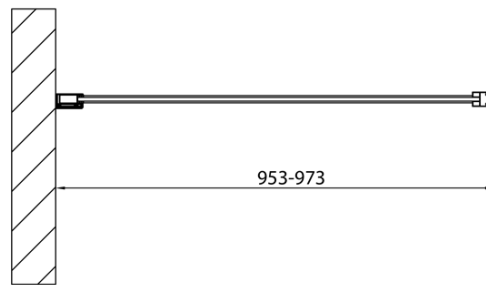

MODULAR SHOWER Glaswand für Wandmontage, für Drehtür-Montage, 1000 mm

Bestellcode: MS3A-100

Grundinformation

Marke: Polysan
Serie: MODULAR SHOWER

Größe

Höhe: 2000 mm
Tiefe: 1000 mm

Eigenschaften

Farbenprofil: Chrom - Poliertem Aluminium
Form: L-Form drehbar
Glasfarbe: Klarglas
Glasbehandlung: Antidrop
Glasdicke: 8 mm
Gewicht / Stück: 48.0 kg
Verpackung: 1 Stück
Garantie: 2 Jahre

Technisches Arbeitsblatt

MS3A-100

MS3A-100

MODULAR SHOWER Glaswand für Wandmontage, für
Drehtür-Montage, 1000 mm

MS3A-L,R	MS3B-L,R	A	B	C
MS3A-70	MS3B-30	675-695	975-995	330
MS3A-80	MS3B-30	775-795	1075-1095	330
MS3A-90	MS3B-30	875-895	1175-1195	330
MS3A-100	MS3B-30	975-995	1275-1295	330
MS3A-120	MS3B-30	1175-1195	1475-1495	330
MS3A-70	MS3B-40	675-695	1075-1095	430
MS3A-80	MS3B-40	775-795	1175-1195	430
MS3A-90	MS3B-40	875-895	1275-1295	430
MS3A-100	MS3B-40	975-995	1375-1395	430
MS3A-120	MS3B-40	1175-1195	1575-1595	430
MS3A-70	MS3B-50	675-695	1175-1195	530
MS3A-80	MS3B-50	775-795	1275-1295	530
MS3A-90	MS3B-50	875-895	1375-1395	530
MS3A-100	MS3B-50	975-995	1475-1495	530
MS3A-120	MS3B-50	1175-1195	1675-1695	530
MS3A-70	MS3B-60	675-695	1275-1295	630
MS3A-80	MS3B-60	775-795	1375-1395	630
MS3A-90	MS3B-60	875-895	1475-1495	630
MS3A-100	MS3B-60	975-995	1575-1595	630
MS3A-120	MS3B-60	1175-1195	1775-1795	630