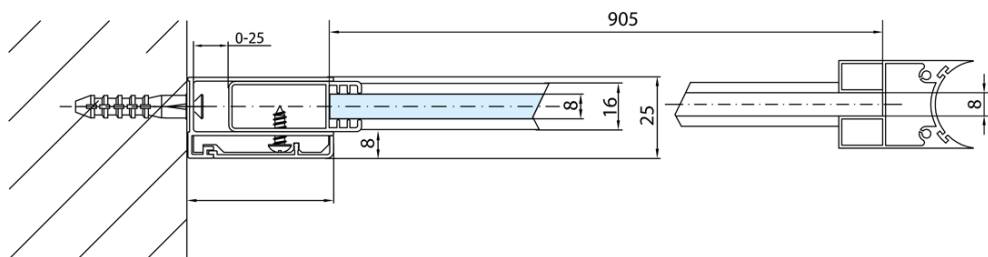

MODULAR SHOWER Glaswand für Wandmontage, für Drehtür-Montage, 1000 mm

Bestellcode: MS3A-100

Grundinformation

Marke: Polysan
Serie: MODULAR SHOWER

Größe

Höhe: 2000 mm
Tiefe: 1000 mm

Eigenschaften

Farbenprofil: Chrom - Poliertem Aluminium
Form: L-Form drehbar
Glasfarbe: Klarglas
Glasbehandlung: Antidrop
Glasdicke: 8 mm
Gewicht / Stück: 48.0 kg
Verpackung: 1 Stück
Garantie: 2 Jahre

Technisches Arbeitsblatt

MS3A-100

MS3A-100

MODULAR SHOWER Glaswand für Wandmontage, für
Drehtür-Montage, 1000 mm

MS3A-L,R	MS3B-L,R	A	B	C
MS3A-70	MS3B-30	675-695	975-995	330
MS3A-80	MS3B-30	775-795	1075-1095	330
MS3A-90	MS3B-30	875-895	1175-1195	330
MS3A-100	MS3B-30	975-995	1275-1295	330
MS3A-120	MS3B-30	1175-1195	1475-1495	330
MS3A-70	MS3B-40	675-695	1075-1095	430
MS3A-80	MS3B-40	775-795	1175-1195	430
MS3A-90	MS3B-40	875-895	1275-1295	430
MS3A-100	MS3B-40	975-995	1375-1395	430
MS3A-120	MS3B-40	1175-1195	1575-1595	430
MS3A-70	MS3B-50	675-695	1175-1195	530
MS3A-80	MS3B-50	775-795	1275-1295	530
MS3A-90	MS3B-50	875-895	1375-1395	530
MS3A-100	MS3B-50	975-995	1475-1495	530
MS3A-120	MS3B-50	1175-1195	1675-1695	530
MS3A-70	MS3B-60	675-695	1275-1295	630
MS3A-80	MS3B-60	775-795	1375-1395	630
MS3A-90	MS3B-60	875-895	1475-1495	630
MS3A-100	MS3B-60	975-995	1575-1595	630
MS3A-120	MS3B-60	1175-1195	1775-1795	630