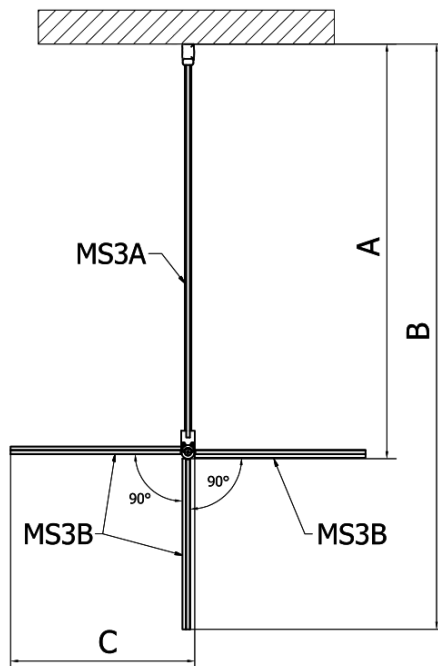

MODULAR SHOWER Glaswand für Wandmontage, für Drehtür-Montage, 1000 mm

Bestellcode: MS3A-100

Grundinformation

Marke: Polysan
Serie: MODULAR SHOWER

Größe

Höhe: 2000 mm
Tiefe: 1000 mm

Eigenschaften

Farbenprofil: Chrom - Poliertem Aluminium
Form: L-Form drehbar
Glasfarbe: Klarglas
Glasbehandlung: Antidrop
Glasdicke: 8 mm
Gewicht / Stück: 48.0 kg
Verpackung: 1 Stück
Garantie: 2 Jahre

Technisches Arbeitsblatt

MS3A-100

MS3A-100

MODULAR SHOWER Glaswand für Wandmontage, für
Drehtür-Montage, 1000 mm

MS3A-L,R	MS3B-L,R	A	B	C
MS3A-70	MS3B-30	675-695	975-995	330
MS3A-80	MS3B-30	775-795	1075-1095	330
MS3A-90	MS3B-30	875-895	1175-1195	330
MS3A-100	MS3B-30	975-995	1275-1295	330
MS3A-120	MS3B-30	1175-1195	1475-1495	330
MS3A-70	MS3B-40	675-695	1075-1095	430
MS3A-80	MS3B-40	775-795	1175-1195	430
MS3A-90	MS3B-40	875-895	1275-1295	430
MS3A-100	MS3B-40	975-995	1375-1395	430
MS3A-120	MS3B-40	1175-1195	1575-1595	430
MS3A-70	MS3B-50	675-695	1175-1195	530
MS3A-80	MS3B-50	775-795	1275-1295	530
MS3A-90	MS3B-50	875-895	1375-1395	530
MS3A-100	MS3B-50	975-995	1475-1495	530
MS3A-120	MS3B-50	1175-1195	1675-1695	530
MS3A-70	MS3B-60	675-695	1275-1295	630
MS3A-80	MS3B-60	775-795	1375-1395	630
MS3A-90	MS3B-60	875-895	1475-1495	630
MS3A-100	MS3B-60	975-995	1575-1595	630
MS3A-120	MS3B-60	1175-1195	1775-1795	630