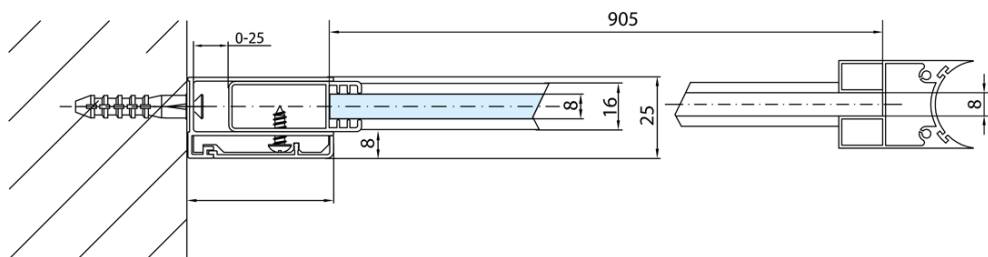

# MODULAR SHOWER Glaswand für Wandmontage, für Drehtür-Montage, 1000 mm

**Bestellcode:** MS3A-100

## Größe

**Höhe:** 2000 mm  
**Tiefe:** 1000 mm

## Eigenschaften

**Farbenprofil:** Chrom - Poliertem Aluminium  
**Form:** L-Form drehbar  
**Glasfarbe:** Klarglas  
**Glasbehandlung:** Antidrop  
**Glasdicke:** 8 mm  
**Gewicht / Stück:** 48.0 kg  
**Verpackung:** 1 Stück  
**Garantie:** 2 Jahre

Technisches Arbeitsblatt

MS3A-100

MS3A-100

MODULAR SHOWER Glaswand für Wandmontage, für  
Drehtür-Montage, 1000 mm

MS3A-L,R	MS3B-L,R	A	B	C
MS3A-70	MS3B-30	675-695	975-995	330
MS3A-80	MS3B-30	775-795	1075-1095	330
MS3A-90	MS3B-30	875-895	1175-1195	330
MS3A-100	MS3B-30	975-995	1275-1295	330
MS3A-120	MS3B-30	1175-1195	1475-1495	330
MS3A-70	MS3B-40	675-695	1075-1095	430
MS3A-80	MS3B-40	775-795	1175-1195	430
MS3A-90	MS3B-40	875-895	1275-1295	430
MS3A-100	MS3B-40	975-995	1375-1395	430
MS3A-120	MS3B-40	1175-1195	1575-1595	430
MS3A-70	MS3B-50	675-695	1175-1195	530
MS3A-80	MS3B-50	775-795	1275-1295	530
MS3A-90	MS3B-50	875-895	1375-1395	530
MS3A-100	MS3B-50	975-995	1475-1495	530
MS3A-120	MS3B-50	1175-1195	1675-1695	530
MS3A-70	MS3B-60	675-695	1275-1295	630
MS3A-80	MS3B-60	775-795	1375-1395	630
MS3A-90	MS3B-60	875-895	1475-1495	630
MS3A-100	MS3B-60	975-995	1575-1595	630
MS3A-120	MS3B-60	1175-1195	1775-1795	630