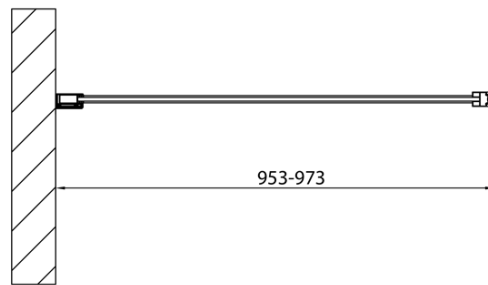

MODULAR SHOWER Glaswand für Wandmontage, für Drehtür-Montage, 1000 mm

Bestellcode: MS3A-100

Grundinformation

Marke: Polysan
Serie: MODULAR SHOWER

Größe

Höhe: 2000 mm
Tiefe: 1000 mm

Eigenschaften

Farbenprofil: Chrom - Poliertem Aluminium
Form: L-Form drehbar
Glasfarbe: Klarglas
Glasbehandlung: Antidrop
Glasdicke: 8 mm
Gewicht / Stück: 48.0 kg
Verpackung: 1 Stück
Garantie: 2 Jahre

Technisches Arbeitsblatt

MS3A-100

MS3A-100

MODULAR SHOWER Glaswand für Wandmontage, für
Drehtür-Montage, 1000 mm

MS3A-L,R	MS3B-L,R	A	B	C
MS3A-70	MS3B-30	675-695	975-995	330
MS3A-80	MS3B-30	775-795	1075-1095	330
MS3A-90	MS3B-30	875-895	1175-1195	330
MS3A-100	MS3B-30	975-995	1275-1295	330
MS3A-120	MS3B-30	1175-1195	1475-1495	330
MS3A-70	MS3B-40	675-695	1075-1095	430
MS3A-80	MS3B-40	775-795	1175-1195	430
MS3A-90	MS3B-40	875-895	1275-1295	430
MS3A-100	MS3B-40	975-995	1375-1395	430
MS3A-120	MS3B-40	1175-1195	1575-1595	430
MS3A-70	MS3B-50	675-695	1175-1195	530
MS3A-80	MS3B-50	775-795	1275-1295	530
MS3A-90	MS3B-50	875-895	1375-1395	530
MS3A-100	MS3B-50	975-995	1475-1495	530
MS3A-120	MS3B-50	1175-1195	1675-1695	530
MS3A-70	MS3B-60	675-695	1275-1295	630
MS3A-80	MS3B-60	775-795	1375-1395	630
MS3A-90	MS3B-60	875-895	1475-1495	630
MS3A-100	MS3B-60	975-995	1575-1595	630
MS3A-120	MS3B-60	1175-1195	1775-1795	630