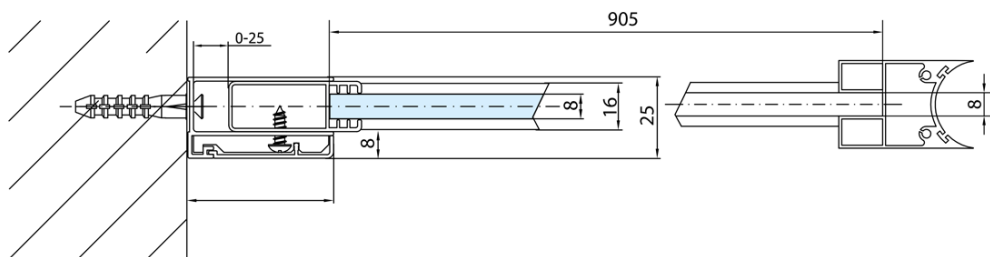

MODULAR SHOWER Glaswand für Wandmontage, für Drehtür-Montage, 1000 mm

Bestellcode: MS3A-100

Grundinformation

Marke: Polysan
Serie: MODULAR SHOWER

Größe

Höhe: 2000 mm
Tiefe: 1000 mm

Eigenschaften

Farbenprofil: Chrom - Poliertem Aluminium
Form: L-Form drehbar
Glasfarbe: Klarglas
Glasbehandlung: Antidrop
Glasdicke: 8 mm
Gewicht / Stück: 48.0 kg
Verpackung: 1 Stück
Garantie: 2 Jahre

Technisches Arbeitsblatt

MS3A-100

MS3A-100

MODULAR SHOWER Glaswand für Wandmontage, für
Drehtür-Montage, 1000 mm

MS3A-L,R	MS3B-L,R	A	B	C
MS3A-70	MS3B-30	675-695	975-995	330
MS3A-80	MS3B-30	775-795	1075-1095	330
MS3A-90	MS3B-30	875-895	1175-1195	330
MS3A-100	MS3B-30	975-995	1275-1295	330
MS3A-120	MS3B-30	1175-1195	1475-1495	330
MS3A-70	MS3B-40	675-695	1075-1095	430
MS3A-80	MS3B-40	775-795	1175-1195	430
MS3A-90	MS3B-40	875-895	1275-1295	430
MS3A-100	MS3B-40	975-995	1375-1395	430
MS3A-120	MS3B-40	1175-1195	1575-1595	430
MS3A-70	MS3B-50	675-695	1175-1195	530
MS3A-80	MS3B-50	775-795	1275-1295	530
MS3A-90	MS3B-50	875-895	1375-1395	530
MS3A-100	MS3B-50	975-995	1475-1495	530
MS3A-120	MS3B-50	1175-1195	1675-1695	530
MS3A-70	MS3B-60	675-695	1275-1295	630
MS3A-80	MS3B-60	775-795	1375-1395	630
MS3A-90	MS3B-60	875-895	1475-1495	630
MS3A-100	MS3B-60	975-995	1575-1595	630
MS3A-120	MS3B-60	1175-1195	1775-1795	630