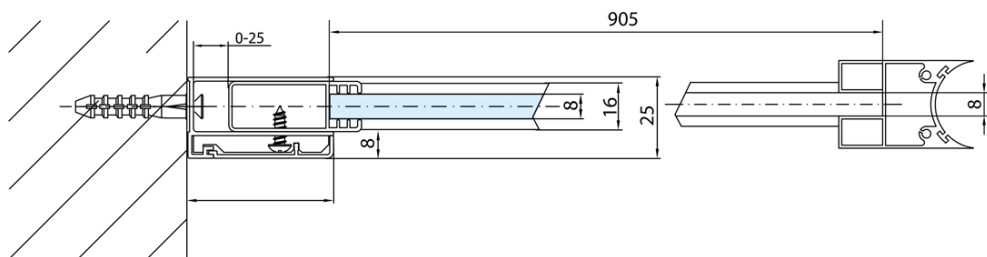

MODULAR SHOWER Glaswand für Wandmontage, für Drehtür-Montage, 1000 mm

Bestellcode: MS3A-100

Grundinformation

Marke: Polysan
Serie: MODULAR SHOWER

Größe

Höhe: 2000 mm
Tiefe: 1000 mm

Eigenschaften

Farbenprofil: Chrom - Poliertem Aluminium
Form: L-Form drehbar
Glasfarbe: Klarglas
Glasbehandlung: Antidrop
Glasdicke: 8 mm
Gewicht / Stück: 48.0 kg
Verpackung: 1 Stück
Garantie: 2 Jahre

Technisches Arbeitsblatt

MODULAR SHOWER Glaswand für Wandmontage, für
Drehtür-Montage, 1000 mm

MS3A-L,R	MS3B-L,R	A	B	C
MS3A-70	MS3B-30	675-695	975-995	330
MS3A-80	MS3B-30	775-795	1075-1095	330
MS3A-90	MS3B-30	875-895	1175-1195	330
MS3A-100	MS3B-30	975-995	1275-1295	330
MS3A-120	MS3B-30	1175-1195	1475-1495	330
MS3A-70	MS3B-40	675-695	1075-1095	430
MS3A-80	MS3B-40	775-795	1175-1195	430
MS3A-90	MS3B-40	875-895	1275-1295	430
MS3A-100	MS3B-40	975-995	1375-1395	430
MS3A-120	MS3B-40	1175-1195	1575-1595	430
MS3A-70	MS3B-50	675-695	1175-1195	530
MS3A-80	MS3B-50	775-795	1275-1295	530
MS3A-90	MS3B-50	875-895	1375-1395	530
MS3A-100	MS3B-50	975-995	1475-1495	530
MS3A-120	MS3B-50	1175-1195	1675-1695	530
MS3A-70	MS3B-60	675-695	1275-1295	630
MS3A-80	MS3B-60	775-795	1375-1395	630
MS3A-90	MS3B-60	875-895	1475-1495	630
MS3A-100	MS3B-60	975-995	1575-1595	630
MS3A-120	MS3B-60	1175-1195	1775-1795	630