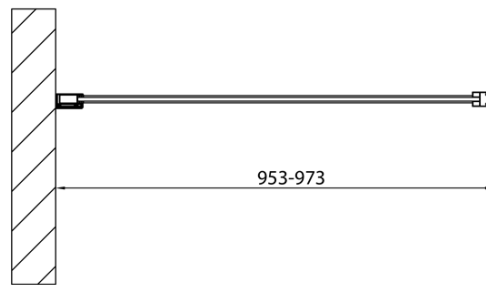

MODULAR SHOWER Glaswand für Wandmontage, für Drehtür-Montage, 1000 mm

Bestellcode: MS3A-100

Grundinformation

Marke: Polysan
Serie: MODULAR SHOWER

Größe

Höhe: 2000 mm
Tiefe: 1000 mm

Eigenschaften

Farbenprofil: Chrom - Poliertem Aluminium
Form: L-Form drehbar
Glasfarbe: Klarglas
Glasbehandlung: Antidrop
Glasdicke: 8 mm
Gewicht / Stück: 48.0 kg
Verpackung: 1 Stück
Garantie: 2 Jahre

Technisches Arbeitsblatt

MODULAR SHOWER Glaswand für Wandmontage, für
Drehtür-Montage, 1000 mm

MS3A-L,R	MS3B-L,R	A	B	C
MS3A-70	MS3B-30	675-695	975-995	330
MS3A-80	MS3B-30	775-795	1075-1095	330
MS3A-90	MS3B-30	875-895	1175-1195	330
MS3A-100	MS3B-30	975-995	1275-1295	330
MS3A-120	MS3B-30	1175-1195	1475-1495	330
MS3A-70	MS3B-40	675-695	1075-1095	430
MS3A-80	MS3B-40	775-795	1175-1195	430
MS3A-90	MS3B-40	875-895	1275-1295	430
MS3A-100	MS3B-40	975-995	1375-1395	430
MS3A-120	MS3B-40	1175-1195	1575-1595	430
MS3A-70	MS3B-50	675-695	1175-1195	530
MS3A-80	MS3B-50	775-795	1275-1295	530
MS3A-90	MS3B-50	875-895	1375-1395	530
MS3A-100	MS3B-50	975-995	1475-1495	530
MS3A-120	MS3B-50	1175-1195	1675-1695	530
MS3A-70	MS3B-60	675-695	1275-1295	630
MS3A-80	MS3B-60	775-795	1375-1395	630
MS3A-90	MS3B-60	875-895	1475-1495	630
MS3A-100	MS3B-60	975-995	1575-1595	630
MS3A-120	MS3B-60	1175-1195	1775-1795	630