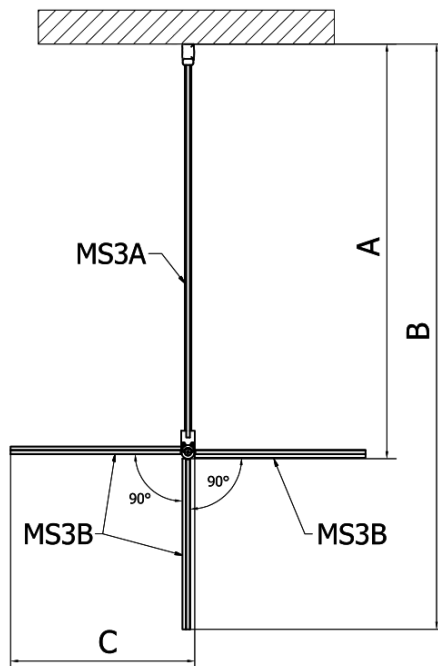

MODULAR SHOWER Glaswand für Wandmontage, für Drehtür-Montage, 1000 mm

Bestellcode: MS3A-100

Grundinformation

Marke: Polysan
Serie: MODULAR SHOWER

Größe

Höhe: 2000 mm
Tiefe: 1000 mm

Eigenschaften

Farbenprofil: Chrom - Poliertem Aluminium
Form: L-Form drehbar
Glasfarbe: Klarglas
Glasbehandlung: Antidrop
Glasdicke: 8 mm
Gewicht / Stück: 48.0 kg
Verpackung: 1 Stück
Garantie: 2 Jahre

Technisches Arbeitsblatt

MODULAR SHOWER Glaswand für Wandmontage, für
Drehtür-Montage, 1000 mm

MS3A-L,R	MS3B-L,R	A	B	C
MS3A-70	MS3B-30	675-695	975-995	330
MS3A-80	MS3B-30	775-795	1075-1095	330
MS3A-90	MS3B-30	875-895	1175-1195	330
MS3A-100	MS3B-30	975-995	1275-1295	330
MS3A-120	MS3B-30	1175-1195	1475-1495	330
MS3A-70	MS3B-40	675-695	1075-1095	430
MS3A-80	MS3B-40	775-795	1175-1195	430
MS3A-90	MS3B-40	875-895	1275-1295	430
MS3A-100	MS3B-40	975-995	1375-1395	430
MS3A-120	MS3B-40	1175-1195	1575-1595	430
MS3A-70	MS3B-50	675-695	1175-1195	530
MS3A-80	MS3B-50	775-795	1275-1295	530
MS3A-90	MS3B-50	875-895	1375-1395	530
MS3A-100	MS3B-50	975-995	1475-1495	530
MS3A-120	MS3B-50	1175-1195	1675-1695	530
MS3A-70	MS3B-60	675-695	1275-1295	630
MS3A-80	MS3B-60	775-795	1375-1395	630
MS3A-90	MS3B-60	875-895	1475-1495	630
MS3A-100	MS3B-60	975-995	1575-1595	630
MS3A-120	MS3B-60	1175-1195	1775-1795	630