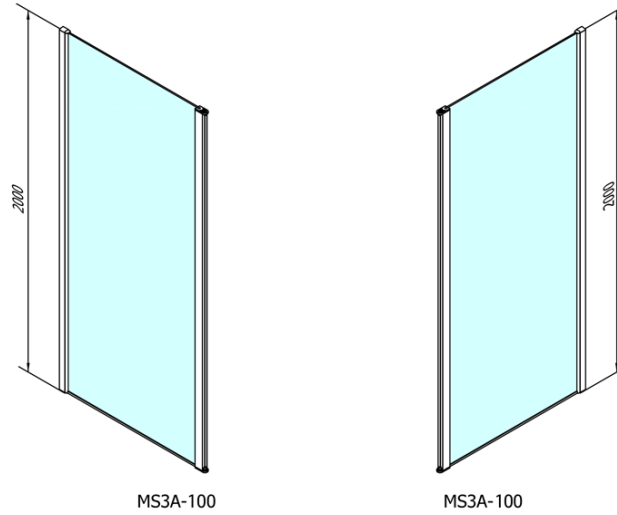

MODULAR SHOWER Glaswand für Wandmontage, für Drehtür-Montage, 1000 mm

Bestellcode: MS3A-100

Grundinformation

Marke: Polysan
Serie: MODULAR SHOWER

Größe

Höhe: 2000 mm
Tiefe: 1000 mm

Eigenschaften

Farbenprofil: Chrom - Poliertem Aluminium
Form: L-Form drehbar
Glasfarbe: Klarglas
Glasbehandlung: Antidrop
Glasdicke: 8 mm
Gewicht / Stück: 48.0 kg
Verpackung: 1 Stück
Garantie: 2 Jahre

Technisches Arbeitsblatt

MODULAR SHOWER Glaswand für Wandmontage, für
Drehtür-Montage, 1000 mm

MS3A-L,R	MS3B-L,R	A	B	C
MS3A-70	MS3B-30	675-695	975-995	330
MS3A-80	MS3B-30	775-795	1075-1095	330
MS3A-90	MS3B-30	875-895	1175-1195	330
MS3A-100	MS3B-30	975-995	1275-1295	330
MS3A-120	MS3B-30	1175-1195	1475-1495	330
MS3A-70	MS3B-40	675-695	1075-1095	430
MS3A-80	MS3B-40	775-795	1175-1195	430
MS3A-90	MS3B-40	875-895	1275-1295	430
MS3A-100	MS3B-40	975-995	1375-1395	430
MS3A-120	MS3B-40	1175-1195	1575-1595	430
MS3A-70	MS3B-50	675-695	1175-1195	530
MS3A-80	MS3B-50	775-795	1275-1295	530
MS3A-90	MS3B-50	875-895	1375-1395	530
MS3A-100	MS3B-50	975-995	1475-1495	530
MS3A-120	MS3B-50	1175-1195	1675-1695	530
MS3A-70	MS3B-60	675-695	1275-1295	630
MS3A-80	MS3B-60	775-795	1375-1395	630
MS3A-90	MS3B-60	875-895	1475-1495	630
MS3A-100	MS3B-60	975-995	1575-1595	630
MS3A-120	MS3B-60	1175-1195	1775-1795	630