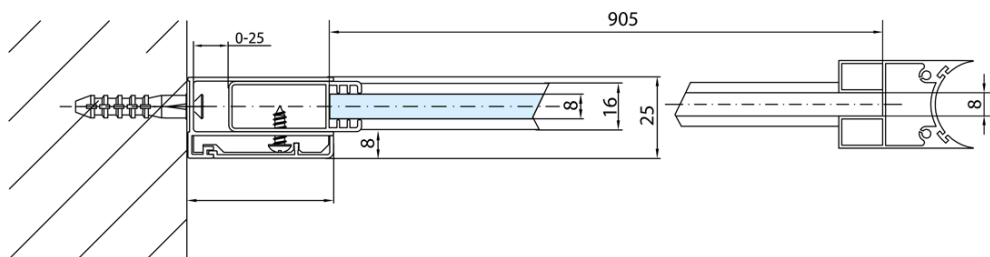

# MODULAR SHOWER Glaswand für Wandmontage, für Drehtür-Montage, 1000 mm

**Bestellcode:** MS3A-100

## Größe

**Höhe:** 2000 mm  
**Tiefe:** 1000 mm

## Eigenschaften

**Farbenprofil:** Chrom - Poliertem Aluminium  
**Form:** L-Form drehbar  
**Glasfarbe:** Klarglas  
**Glasbehandlung:** Antidrop  
**Glasdicke:** 8 mm  
**Gewicht / Stück:** 48.0 kg  
**Verpackung:** 1 Stück  
**Garantie:** 2 Jahre

Technisches Arbeitsblatt

MS3A-100

MS3A-100

MODULAR SHOWER Glaswand für Wandmontage, für  
Drehtür-Montage, 1000 mm

MS3A-L,R	MS3B-L,R	A	B	C
MS3A-70	MS3B-30	675-695	975-995	330
MS3A-80	MS3B-30	775-795	1075-1095	330
MS3A-90	MS3B-30	875-895	1175-1195	330
MS3A-100	MS3B-30	975-995	1275-1295	330
MS3A-120	MS3B-30	1175-1195	1475-1495	330
MS3A-70	MS3B-40	675-695	1075-1095	430
MS3A-80	MS3B-40	775-795	1175-1195	430
MS3A-90	MS3B-40	875-895	1275-1295	430
MS3A-100	MS3B-40	975-995	1375-1395	430
MS3A-120	MS3B-40	1175-1195	1575-1595	430
MS3A-70	MS3B-50	675-695	1175-1195	530
MS3A-80	MS3B-50	775-795	1275-1295	530
MS3A-90	MS3B-50	875-895	1375-1395	530
MS3A-100	MS3B-50	975-995	1475-1495	530
MS3A-120	MS3B-50	1175-1195	1675-1695	530
MS3A-70	MS3B-60	675-695	1275-1295	630
MS3A-80	MS3B-60	775-795	1375-1395	630
MS3A-90	MS3B-60	875-895	1475-1495	630
MS3A-100	MS3B-60	975-995	1575-1595	630
MS3A-120	MS3B-60	1175-1195	1775-1795	630