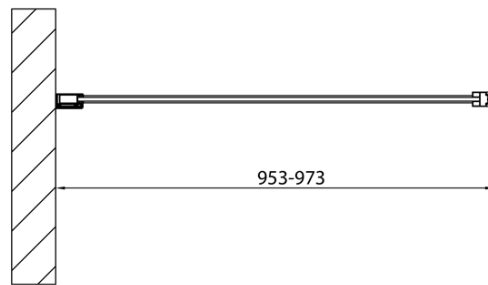

Technisches Arbeitsblatt