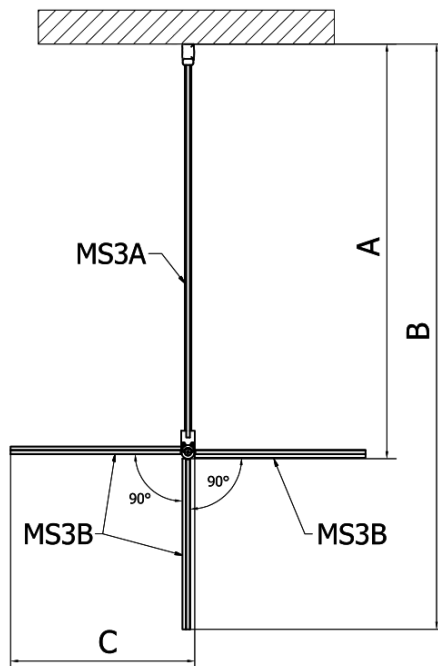

# MODULAR SHOWER Glaswand für Wandmontage, für Drehtür-Montage, 1000 mm

**Bestellcode:** MS3A-100

## Größe

**Höhe:** 2000 mm  
**Tiefe:** 1000 mm

Technisches Arbeitsblatt

MS3A-100

MS3A-100

MODULAR SHOWER Glaswand für Wandmontage, für  
Drehtür-Montage, 1000 mm

MS3A-L,R	MS3B-L,R	A	B	C
MS3A-70	MS3B-30	675-695	975-995	330
MS3A-80	MS3B-30	775-795	1075-1095	330
MS3A-90	MS3B-30	875-895	1175-1195	330
MS3A-100	MS3B-30	975-995	1275-1295	330
MS3A-120	MS3B-30	1175-1195	1475-1495	330
MS3A-70	MS3B-40	675-695	1075-1095	430
MS3A-80	MS3B-40	775-795	1175-1195	430
MS3A-90	MS3B-40	875-895	1275-1295	430
MS3A-100	MS3B-40	975-995	1375-1395	430
MS3A-120	MS3B-40	1175-1195	1575-1595	430
MS3A-70	MS3B-50	675-695	1175-1195	530
MS3A-80	MS3B-50	775-795	1275-1295	530
MS3A-90	MS3B-50	875-895	1375-1395	530
MS3A-100	MS3B-50	975-995	1475-1495	530
MS3A-120	MS3B-50	1175-1195	1675-1695	530
MS3A-70	MS3B-60	675-695	1275-1295	630
MS3A-80	MS3B-60	775-795	1375-1395	630
MS3A-90	MS3B-60	875-895	1475-1495	630
MS3A-100	MS3B-60	975-995	1575-1595	630
MS3A-120	MS3B-60	1175-1195	1775-1795	630