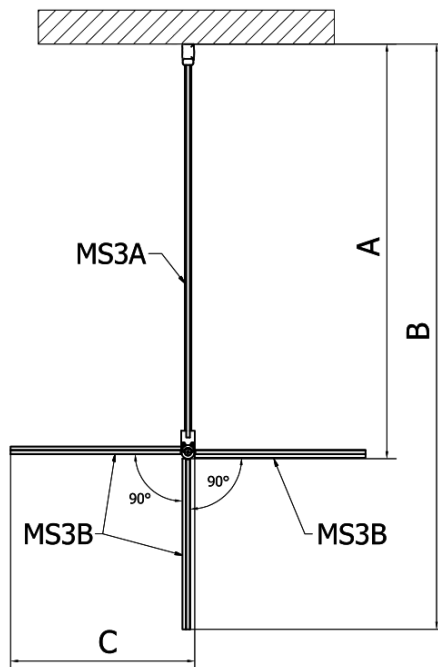

Technisches Arbeitsblatt

MS3A-L,R	MS3B-L,R	A	B	C
MS3A-70	MS3B-30	675-695	975-995	330
MS3A-80	MS3B-30	775-795	1075-1095	330
MS3A-90	MS3B-30	875-895	1175-1195	330
MS3A-100	MS3B-30	975-995	1275-1295	330
MS3A-120	MS3B-30	1175-1195	1475-1495	330
MS3A-70	MS3B-40	675-695	1075-1095	430
MS3A-80	MS3B-40	775-795	1175-1195	430
MS3A-90	MS3B-40	875-895	1275-1295	430
MS3A-100	MS3B-40	975-995	1375-1395	430
MS3A-120	MS3B-40	1175-1195	1575-1595	430
MS3A-70	MS3B-50	675-695	1175-1195	530
MS3A-80	MS3B-50	775-795	1275-1295	530
MS3A-90	MS3B-50	875-895	1375-1395	530
MS3A-100	MS3B-50	975-995	1475-1495	530
MS3A-120	MS3B-50	1175-1195	1675-1695	530
MS3A-70	MS3B-60	675-695	1275-1295	630
MS3A-80	MS3B-60	775-795	1375-1395	630
MS3A-90	MS3B-60	875-895	1475-1495	630
MS3A-100	MS3B-60	975-995	1575-1595	630
MS3A-120	MS3B-60	1175-1195	1775-1795	630