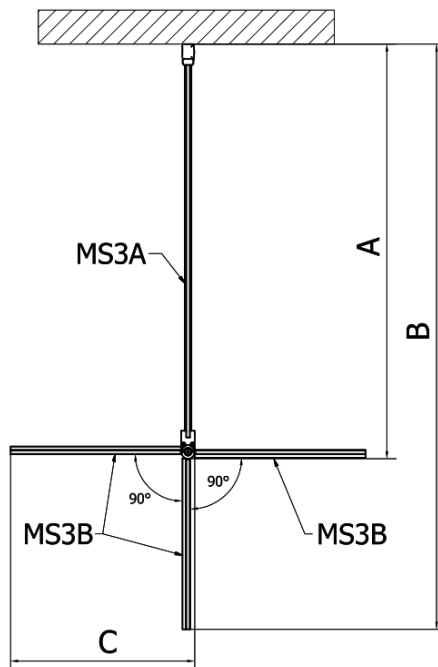

MODULAR SHOWER Glaswand für Wandmontage, für Drehtür-Montage, 900 mm

Bestellcode: MS3A-90

Grundinformation

Marke: Polysan
Serie: MODULAR SHOWER

Größe

Höhe: 2000 mm
Tiefe: 900 mm

Eigenschaften

Farbenprofil: Chrom - Poliertem Aluminium
Form: L-Form drehbar
Glasfarbe: Klarglas
Glasbehandlung: Antidrop
Glasdicke: 8 mm
Gewicht / Stück: 44.0 kg
Verpackung: 1 Stück
Garantie: 2 Jahre

Technisches Arbeitsblatt

MS3A-L,R	MS3B-L,R	A	B	C
MS3A-70	MS3B-30	675-695	975-995	330
MS3A-80	MS3B-30	775-795	1075-1095	330
MS3A-90	MS3B-30	875-895	1175-1195	330
MS3A-100	MS3B-30	975-995	1275-1295	330
MS3A-120	MS3B-30	1175-1195	1475-1495	330
MS3A-70	MS3B-40	675-695	1075-1095	430
MS3A-80	MS3B-40	775-795	1175-1195	430
MS3A-90	MS3B-40	875-895	1275-1295	430
MS3A-100	MS3B-40	975-995	1375-1395	430
MS3A-120	MS3B-40	1175-1195	1575-1595	430
MS3A-70	MS3B-50	675-695	1175-1195	530
MS3A-80	MS3B-50	775-795	1275-1295	530
MS3A-90	MS3B-50	875-895	1375-1395	530
MS3A-100	MS3B-50	975-995	1475-1495	530
MS3A-120	MS3B-50	1175-1195	1675-1695	530
MS3A-70	MS3B-60	675-695	1275-1295	630
MS3A-80	MS3B-60	775-795	1375-1395	630
MS3A-90	MS3B-60	875-895	1475-1495	630
MS3A-100	MS3B-60	975-995	1575-1595	630
MS3A-120	MS3B-60	1175-1195	1775-1795	630

MODULAR SHOWER Glaswand für Wandmontage, für
Drehtür-Montage, 900 mm

MS3A-90

MS3A-90