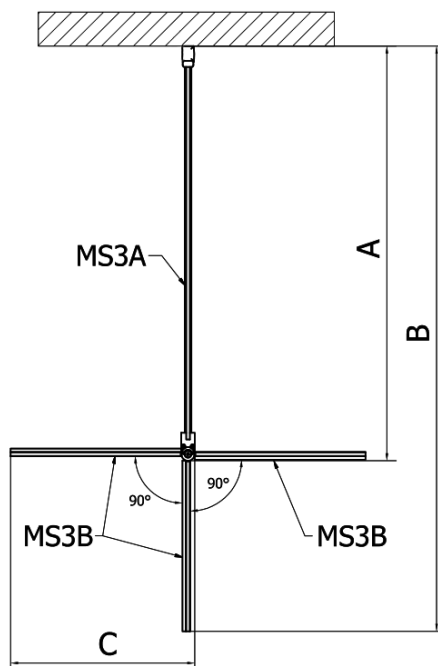

MODULAR SHOWER Glaswand für Wandmontage, für Drehtür-Montage, 900 mm

Bestellcode: MS3A-90

Größe

Höhe: 2000 mm

Tiefe: 900 mm

Eigenschaften

Garantie: 2 Jahre

Technisches Arbeitsblatt

MS3A-L,R	MS3B-L,R	A	B	C
MS3A-70	MS3B-30	675-695	975-995	330
MS3A-80	MS3B-30	775-795	1075-1095	330
MS3A-90	MS3B-30	875-895	1175-1195	330
MS3A-100	MS3B-30	975-995	1275-1295	330
MS3A-120	MS3B-30	1175-1195	1475-1495	330
MS3A-70	MS3B-40	675-695	1075-1095	430
MS3A-80	MS3B-40	775-795	1175-1195	430
MS3A-90	MS3B-40	875-895	1275-1295	430
MS3A-100	MS3B-40	975-995	1375-1395	430
MS3A-120	MS3B-40	1175-1195	1575-1595	430
MS3A-70	MS3B-50	675-695	1175-1195	530
MS3A-80	MS3B-50	775-795	1275-1295	530
MS3A-90	MS3B-50	875-895	1375-1395	530
MS3A-100	MS3B-50	975-995	1475-1495	530
MS3A-120	MS3B-50	1175-1195	1675-1695	530
MS3A-70	MS3B-60	675-695	1275-1295	630
MS3A-80	MS3B-60	775-795	1375-1395	630
MS3A-90	MS3B-60	875-895	1475-1495	630
MS3A-100	MS3B-60	975-995	1575-1595	630
MS3A-120	MS3B-60	1175-1195	1775-1795	630