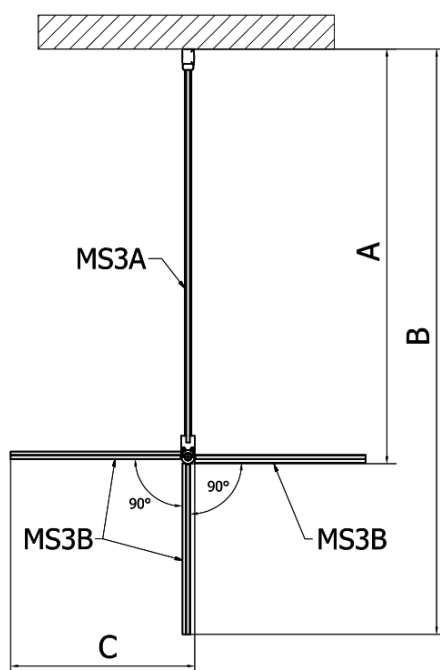

# MODULAR SHOWER Glaswand für Wandmontage, für Drehtür-Montage, 900 mm

**Bestellcode:** MS3A-90

**Größe**

Höhe: 2000 mm

Tiefe: 900 mm

**Eigenschaften**

Garantie: 2 Jahre

## Technisches Arbeitsblatt

MS3A-L,R	MS3B-L,R	A	B	C
MS3A-70	MS3B-30	675-695	975-995	330
MS3A-80	MS3B-30	775-795	1075-1095	330
MS3A-90	MS3B-30	875-895	1175-1195	330
MS3A-100	MS3B-30	975-995	1275-1295	330
MS3A-120	MS3B-30	1175-1195	1475-1495	330
MS3A-70	MS3B-40	675-695	1075-1095	430
MS3A-80	MS3B-40	775-795	1175-1195	430
MS3A-90	MS3B-40	875-895	1275-1295	430
MS3A-100	MS3B-40	975-995	1375-1395	430
MS3A-120	MS3B-40	1175-1195	1575-1595	430
MS3A-70	MS3B-50	675-695	1175-1195	530
MS3A-80	MS3B-50	775-795	1275-1295	530
MS3A-90	MS3B-50	875-895	1375-1395	530
MS3A-100	MS3B-50	975-995	1475-1495	530
MS3A-120	MS3B-50	1175-1195	1675-1695	530
MS3A-70	MS3B-60	675-695	1275-1295	630
MS3A-80	MS3B-60	775-795	1375-1395	630
MS3A-90	MS3B-60	875-895	1475-1495	630
MS3A-100	MS3B-60	975-995	1575-1595	630
MS3A-120	MS3B-60	1175-1195	1775-1795	630

# MODULAR SHOWER Glaswand für Wandmontage, für Drehtür-Montage, 900 mm

MS3A-90

MS3A-90