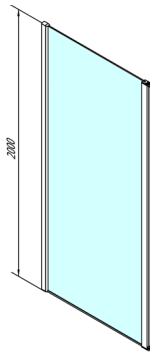

# MODULAR SHOWER Glaswand für Wandmontage, für Drehtür-Montage, 900 mm

**Bestellcode:** MS3A-90

**Größe**

Höhe: 2000 mm

Tiefe: 900 mm

**Eigenschaften**

Garantie: 2 Jahre

## Technisches Arbeitsblatt

MS3A-L,R	MS3B-L,R	A	B	C
MS3A-70	MS3B-30	675-695	975-995	330
MS3A-80	MS3B-30	775-795	1075-1095	330
MS3A-90	MS3B-30	875-895	1175-1195	330
MS3A-100	MS3B-30	975-995	1275-1295	330
MS3A-120	MS3B-30	1175-1195	1475-1495	330
MS3A-70	MS3B-40	675-695	1075-1095	430
MS3A-80	MS3B-40	775-795	1175-1195	430
MS3A-90	MS3B-40	875-895	1275-1295	430
MS3A-100	MS3B-40	975-995	1375-1395	430
MS3A-120	MS3B-40	1175-1195	1575-1595	430
MS3A-70	MS3B-50	675-695	1175-1195	530
MS3A-80	MS3B-50	775-795	1275-1295	530
MS3A-90	MS3B-50	875-895	1375-1395	530
MS3A-100	MS3B-50	975-995	1475-1495	530
MS3A-120	MS3B-50	1175-1195	1675-1695	530
MS3A-70	MS3B-60	675-695	1275-1295	630
MS3A-80	MS3B-60	775-795	1375-1395	630
MS3A-90	MS3B-60	875-895	1475-1495	630
MS3A-100	MS3B-60	975-995	1575-1595	630
MS3A-120	MS3B-60	1175-1195	1775-1795	630

# MODULAR SHOWER Glaswand für Wandmontage, für Drehtür-Montage, 900 mm

MS3A-90

MS3A-90