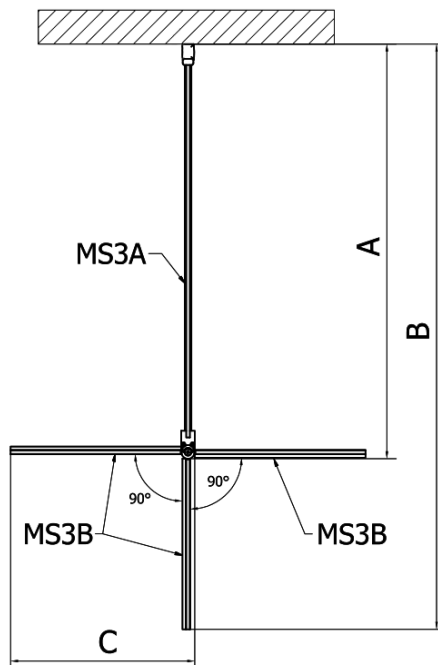

MODULAR SHOWER Glaswand für Wandmontage, für Drehtür-Montage, 800 mm

Bestellcode: MS3A-80

Grundinformation

Marke: Polysan
Serie: MODULAR SHOWER

Größe

Höhe: 2000 mm
Tiefe: 800 mm

Eigenschaften

Farbenprofil: Chrom - Poliertem Aluminium
Form: L-Form drehbar
Glasfarbe: Klarglas
Glasbehandlung: Antidrop
Glasdicke: 8 mm
Gewicht / Stück: 40.0 kg
Verpackung: 1 Stück
Garantie: 2 Jahre

Technisches Arbeitsblatt

MS3A-L,R	MS3B-L,R	A	B	C
MS3A-70	MS3B-30	675-695	975-995	330
MS3A-80	MS3B-30	775-795	1075-1095	330
MS3A-90	MS3B-30	875-895	1175-1195	330
MS3A-100	MS3B-30	975-995	1275-1295	330
MS3A-120	MS3B-30	1175-1195	1475-1495	330
MS3A-70	MS3B-40	675-695	1075-1095	430
MS3A-80	MS3B-40	775-795	1175-1195	430
MS3A-90	MS3B-40	875-895	1275-1295	430
MS3A-100	MS3B-40	975-995	1375-1395	430
MS3A-120	MS3B-40	1175-1195	1575-1595	430
MS3A-70	MS3B-50	675-695	1175-1195	530
MS3A-80	MS3B-50	775-795	1275-1295	530
MS3A-90	MS3B-50	875-895	1375-1395	530
MS3A-100	MS3B-50	975-995	1475-1495	530
MS3A-120	MS3B-50	1175-1195	1675-1695	530
MS3A-70	MS3B-60	675-695	1275-1295	630
MS3A-80	MS3B-60	775-795	1375-1395	630
MS3A-90	MS3B-60	875-895	1475-1495	630
MS3A-100	MS3B-60	975-995	1575-1595	630
MS3A-120	MS3B-60	1175-1195	1775-1795	630

MODULAR SHOWER Glaswand für Wandmontage, für
Drehtür-Montage, 800 mm