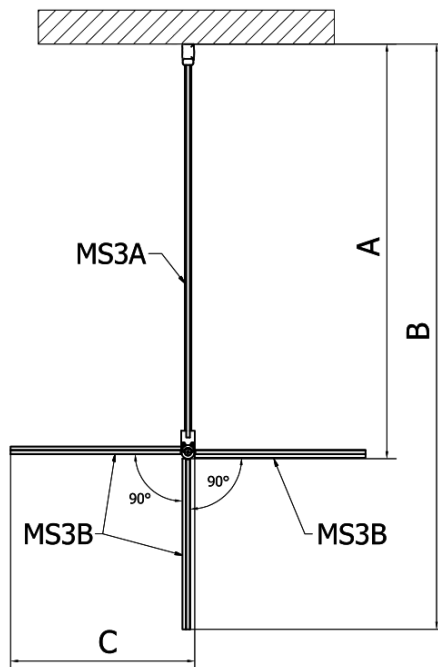

MODULAR SHOWER Glaswand für Wandmontage, für Drehtür-Montage, 800 mm

Bestellcode: MS3A-80

Grundinformation

Marke: Polysan
Serie: MODULAR SHOWER

Größe

Höhe: 2000 mm
Tiefe: 800 mm

Eigenschaften

Farbenprofil: Chrom - Poliertem Aluminium
Form: L-Form drehbar
Glasfarbe: Klarglas
Glasbehandlung: Antidrop
Glasdicke: 8 mm
Gewicht / Stück: 40.0 kg
Verpackung: 1 Stück
Garantie: 2 Jahre

Technisches Arbeitsblatt

MS3A-L,R	MS3B-L,R	A	B	C
MS3A-70	MS3B-30	675-695	975-995	330
MS3A-80	MS3B-30	775-795	1075-1095	330
MS3A-90	MS3B-30	875-895	1175-1195	330
MS3A-100	MS3B-30	975-995	1275-1295	330
MS3A-120	MS3B-30	1175-1195	1475-1495	330
MS3A-70	MS3B-40	675-695	1075-1095	430
MS3A-80	MS3B-40	775-795	1175-1195	430
MS3A-90	MS3B-40	875-895	1275-1295	430
MS3A-100	MS3B-40	975-995	1375-1395	430
MS3A-120	MS3B-40	1175-1195	1575-1595	430
MS3A-70	MS3B-50	675-695	1175-1195	530
MS3A-80	MS3B-50	775-795	1275-1295	530
MS3A-90	MS3B-50	875-895	1375-1395	530
MS3A-100	MS3B-50	975-995	1475-1495	530
MS3A-120	MS3B-50	1175-1195	1675-1695	530
MS3A-70	MS3B-60	675-695	1275-1295	630
MS3A-80	MS3B-60	775-795	1375-1395	630
MS3A-90	MS3B-60	875-895	1475-1495	630
MS3A-100	MS3B-60	975-995	1575-1595	630
MS3A-120	MS3B-60	1175-1195	1775-1795	630

MODULAR SHOWER Glaswand für Wandmontage, für
Drehtür-Montage, 800 mm

MS3A-80

MS3A-80