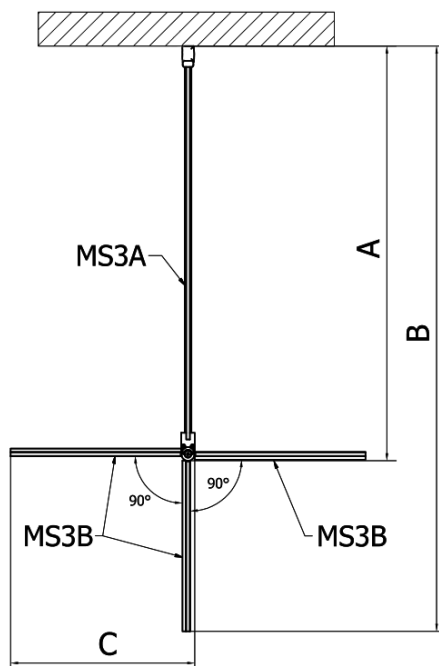

MODULAR SHOWER Glaswand für Wandmontage, für Drehtür-Montage, 800 mm

Bestellcode: MS3A-80

Größe

Höhe: 2000 mm

Tiefe: 800 mm

Eigenschaften

Garantie: 2 Jahre

Technisches Arbeitsblatt

MS3A-L,R	MS3B-L,R	A	B	C
MS3A-70	MS3B-30	675-695	975-995	330
MS3A-80	MS3B-30	775-795	1075-1095	330
MS3A-90	MS3B-30	875-895	1175-1195	330
MS3A-100	MS3B-30	975-995	1275-1295	330
MS3A-120	MS3B-30	1175-1195	1475-1495	330
MS3A-70	MS3B-40	675-695	1075-1095	430
MS3A-80	MS3B-40	775-795	1175-1195	430
MS3A-90	MS3B-40	875-895	1275-1295	430
MS3A-100	MS3B-40	975-995	1375-1395	430
MS3A-120	MS3B-40	1175-1195	1575-1595	430
MS3A-70	MS3B-50	675-695	1175-1195	530
MS3A-80	MS3B-50	775-795	1275-1295	530
MS3A-90	MS3B-50	875-895	1375-1395	530
MS3A-100	MS3B-50	975-995	1475-1495	530
MS3A-120	MS3B-50	1175-1195	1675-1695	530
MS3A-70	MS3B-60	675-695	1275-1295	630
MS3A-80	MS3B-60	775-795	1375-1395	630
MS3A-90	MS3B-60	875-895	1475-1495	630
MS3A-100	MS3B-60	975-995	1575-1595	630
MS3A-120	MS3B-60	1175-1195	1775-1795	630