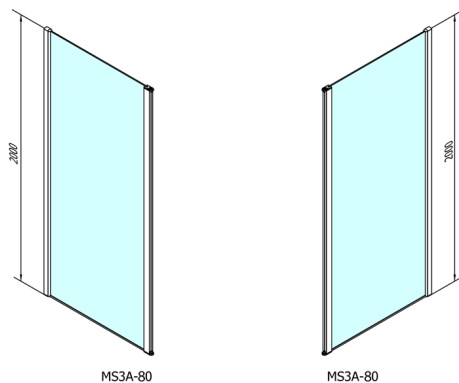

MODULAR SHOWER Glaswand für Wandmontage, für Drehtür-Montage, 800 mm

Bestellcode: MS3A-80

Größe

Höhe: 2000 mm

Tiefe: 800 mm

Eigenschaften

Garantie: 2 Jahre

Technisches Arbeitsblatt

MS3A-L,R	MS3B-L,R	A	B	C
MS3A-70	MS3B-30	675-695	975-995	330
MS3A-80	MS3B-30	775-795	1075-1095	330
MS3A-90	MS3B-30	875-895	1175-1195	330
MS3A-100	MS3B-30	975-995	1275-1295	330
MS3A-120	MS3B-30	1175-1195	1475-1495	330
MS3A-70	MS3B-40	675-695	1075-1095	430
MS3A-80	MS3B-40	775-795	1175-1195	430
MS3A-90	MS3B-40	875-895	1275-1295	430
MS3A-100	MS3B-40	975-995	1375-1395	430
MS3A-120	MS3B-40	1175-1195	1575-1595	430
MS3A-70	MS3B-50	675-695	1175-1195	530
MS3A-80	MS3B-50	775-795	1275-1295	530
MS3A-90	MS3B-50	875-895	1375-1395	530
MS3A-100	MS3B-50	975-995	1475-1495	530
MS3A-120	MS3B-50	1175-1195	1675-1695	530
MS3A-70	MS3B-60	675-695	1275-1295	630
MS3A-80	MS3B-60	775-795	1375-1395	630
MS3A-90	MS3B-60	875-895	1475-1495	630
MS3A-100	MS3B-60	975-995	1575-1595	630
MS3A-120	MS3B-60	1175-1195	1775-1795	630