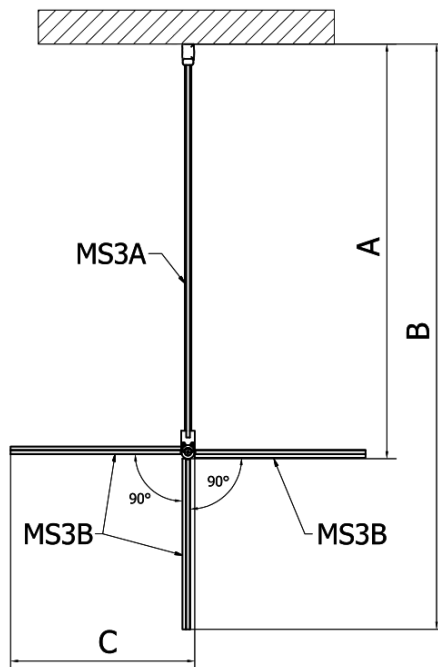

MODULAR SHOWER Glaswand für Wandmontage, für Drehtür-Montage, 700 mm

Bestellcode: MS3A-70

Grundinformation

Marke: Polysan
Serie: MODULAR SHOWER

Größe

Höhe: 2000 mm
Tiefe: 700 mm

Eigenschaften

Farbenprofil: Chrom - Poliertem Aluminium
Form: L-Form drehbar
Glasfarbe: Klarglas
Glasbehandlung: Antidrop
Glasdicke: 8 mm
Gewicht / Stück: 36.0 kg
Verpackung: 1 Stück
Garantie: 2 Jahre

Technisches Arbeitsblatt

MS3A-L,R	MS3B-L,R	A	B	C
MS3A-70	MS3B-30	675-695	975-995	330
MS3A-80	MS3B-30	775-795	1075-1095	330
MS3A-90	MS3B-30	875-895	1175-1195	330
MS3A-100	MS3B-30	975-995	1275-1295	330
MS3A-120	MS3B-30	1175-1195	1475-1495	330
MS3A-70	MS3B-40	675-695	1075-1095	430
MS3A-80	MS3B-40	775-795	1175-1195	430
MS3A-90	MS3B-40	875-895	1275-1295	430
MS3A-100	MS3B-40	975-995	1375-1395	430
MS3A-120	MS3B-40	1175-1195	1575-1595	430
MS3A-70	MS3B-50	675-695	1175-1195	530
MS3A-80	MS3B-50	775-795	1275-1295	530
MS3A-90	MS3B-50	875-895	1375-1395	530
MS3A-100	MS3B-50	975-995	1475-1495	530
MS3A-120	MS3B-50	1175-1195	1675-1695	530
MS3A-70	MS3B-60	675-695	1275-1295	630
MS3A-80	MS3B-60	775-795	1375-1395	630
MS3A-90	MS3B-60	875-895	1475-1495	630
MS3A-100	MS3B-60	975-995	1575-1595	630
MS3A-120	MS3B-60	1175-1195	1775-1795	630

MODULAR SHOWER Glaswand für Wandmontage, für
Drehtür-Montage, 700 mm

MS3A-70

MS3A-70