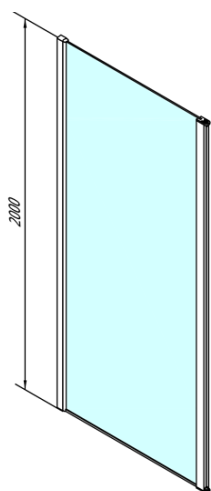

MODULAR SHOWER Glaswand für Wandmontage, für Drehtür-Montage, 700 mm

Bestellcode: MS3A-70

Grundinformation

Marke: Polysan
Serie: MODULAR SHOWER

Größe

Höhe: 2000 mm
Tiefe: 700 mm

Eigenschaften

Farbenprofil: Chrom - Poliertem Aluminium
Form: L-Form drehbar
Glasfarbe: Klarglas
Glasbehandlung: Antidrop
Glasdicke: 8 mm
Gewicht / Stück: 36.0 kg
Verpackung: 1 Stück
Garantie: 2 Jahre

Technisches Arbeitsblatt

MS3A-L,R	MS3B-L,R	A	B	C
MS3A-70	MS3B-30	675-695	975-995	330
MS3A-80	MS3B-30	775-795	1075-1095	330
MS3A-90	MS3B-30	875-895	1175-1195	330
MS3A-100	MS3B-30	975-995	1275-1295	330
MS3A-120	MS3B-30	1175-1195	1475-1495	330
MS3A-70	MS3B-40	675-695	1075-1095	430
MS3A-80	MS3B-40	775-795	1175-1195	430
MS3A-90	MS3B-40	875-895	1275-1295	430
MS3A-100	MS3B-40	975-995	1375-1395	430
MS3A-120	MS3B-40	1175-1195	1575-1595	430
MS3A-70	MS3B-50	675-695	1175-1195	530
MS3A-80	MS3B-50	775-795	1275-1295	530
MS3A-90	MS3B-50	875-895	1375-1395	530
MS3A-100	MS3B-50	975-995	1475-1495	530
MS3A-120	MS3B-50	1175-1195	1675-1695	530
MS3A-70	MS3B-60	675-695	1275-1295	630
MS3A-80	MS3B-60	775-795	1375-1395	630
MS3A-90	MS3B-60	875-895	1475-1495	630
MS3A-100	MS3B-60	975-995	1575-1595	630
MS3A-120	MS3B-60	1175-1195	1775-1795	630

MODULAR SHOWER Glaswand für Wandmontage, für
Drehtür-Montage, 700 mm

MS3A-70

MS3A-70